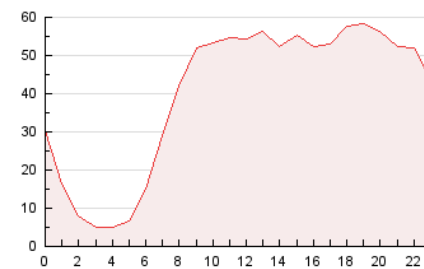

#### 3. Per dia del mes (Nacional)

Dia	N. únics	Visites	Pàgines	Dia	N. únics	Visites	Pàgines	Dia	N. únics	Visites	Pàgines
1	13.377	17.108	30.019	11	10.646	15.189	29.271	21	10.654	14.026	23.361
2	13.065	18.354	37.591	12	13.404	18.105	36.200	22	8.517	11.504	18.558
3	15.357	21.110	42.084	13	12.315	16.857	29.722	23	11.415	15.476	28.247
4	20.056	25.634	43.821	14	10.708	14.326	24.946	24	15.378	19.806	33.605
5	13.591	18.449	35.970	15	11.876	15.399	27.049	25	13.424	17.006	27.721
6	14.059	18.094	32.520	16	17.049	21.947	35.909	26	12.202	16.000	29.126
7	13.151	16.627	27.133	17	11.930	16.474	31.538	27	8.878	12.144	24.416
8	9.799	12.743	22.439	18	16.887	23.355	45.443	28	8.338	11.399	22.929
9	9.634	13.893	26.855	19	16.633	22.514	43.013	29	10.600	13.846	25.511
10	17.262	22.766	43.339	20	12.942	17.641	34.455	30	10.083	14.048	26.560
								31	8.439	11.793	21.443

4. Gràfiques (Nacional)

4.1 Per dia de la setmana (promig)

N. únics / Visites (x 100)

Pàgines (x 100)

4.2 Per franja horària (promig)

Visites (x 1000)

Pàgines (x 1000)

4.3 Per mesos