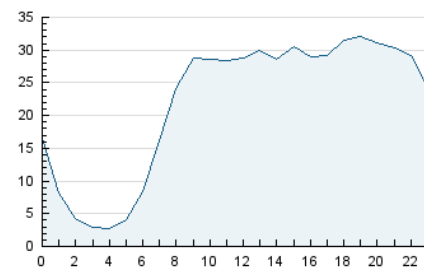

#### 3. Per dia del mes (Nacional)

Dia	N. únics	Visites	Pàgines	Dia	N. únics	Visites	Pàgines	Dia	N. únics	Visites	Pàgines
1	13.377	17.108	30.019	11	10.646	15.189	29.271	21	10.654	14.026	23.361
2	13.065	18.354	37.591	12	13.404	18.105	36.200	22	8.517	11.504	18.558
3	15.357	21.110	42.084	13	12.315	16.857	29.722	23	11.415	15.476	28.247
4	20.056	25.634	43.821	14	10.708	14.326	24.946	24	15.378	19.806	33.605
5	13.591	18.449	35.970	15	11.876	15.399	27.049	25	13.424	17.006	27.721
6	14.059	18.094	32.520	16	17.049	21.947	35.909	26	12.202	16.000	29.126
7	13.151	16.627	27.133	17	11.930	16.474	31.538	27	8.878	12.144	24.416
8	9.799	12.743	22.439	18	16.887	23.355	45.443	28	8.338	11.399	22.929
9	9.634	13.893	26.855	19	16.633	22.514	43.013	29	10.600	13.846	25.511
10	17.262	22.766	43.339	20	12.942	17.641	34.455	30	10.083	14.048	26.560
								31	8.439	11.793	21.443

4. Gràfiques (Nacional)

4.1 Per dia de la setmana (promig)

N. únics / Visites (x 100)

Pàgines (x 100)

4.2 Per franja horària (promig)

Visites (x 1000)

Pàgines (x 1000)

4.3 Per mesos