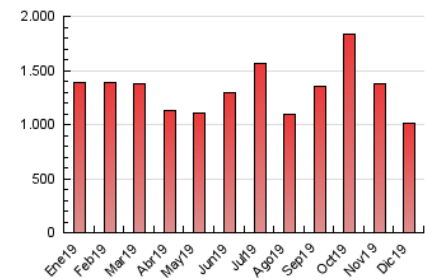

Pàgines (x 1000)