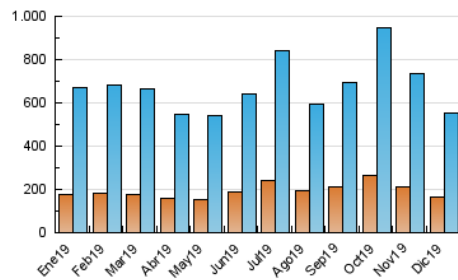

4.3 Per mesos

N. únics / Visites (x 1000)