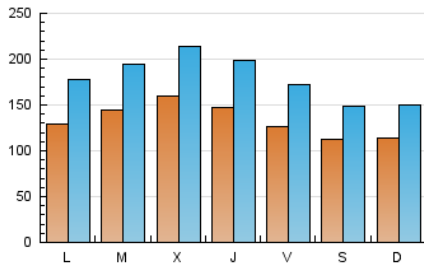

4. Gràfiques (Nacional i Internacional)

4.1 Per dia de la setmana (promig)

N. únics / Visites (x 100)