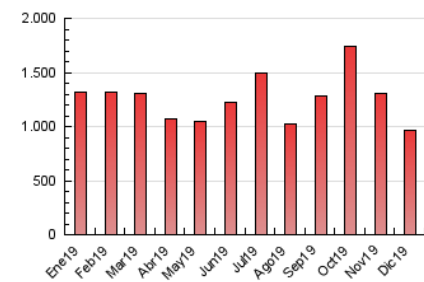

Pàgines (x 1000)