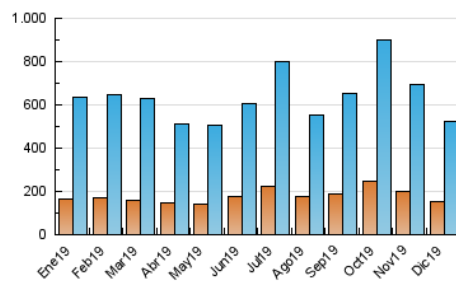

4.3 Per mesos

N. únics / Visites (x 1000)