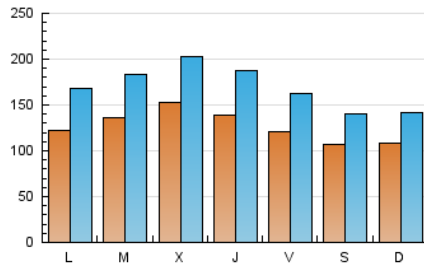

4. Gràfiques (Nacional)

4.1 Per dia de la setmana (promig)

N. únics / Visites (x 100)