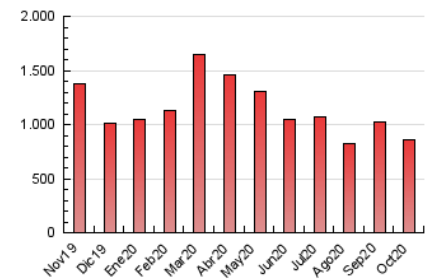

Pàgines (x 1000)