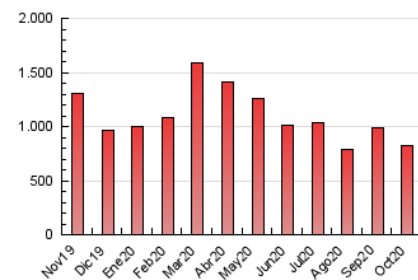

##### 4.1 Per dia de la setmana (promig)

N. únics / Visites (x 100)

Pàgines (x 100)

##### 4.2 Per franja horària (promig)

Visites (x 1000)

Pàgines (x 1000)

##### 4.3 Per mesos

N. únics / Visites (x 1000)

Pàgines (x 1000)