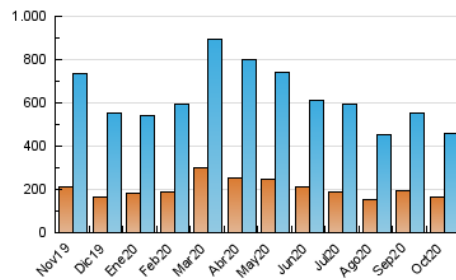

4.3 Per mesos

N. únics / Visites (x 1000)