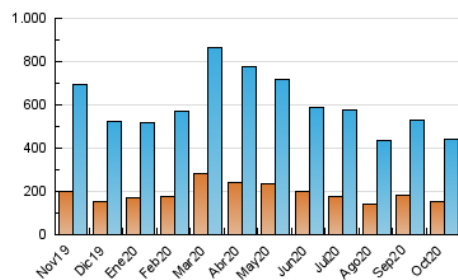

##### 4.1 Per dia de la setmana (promig)

N. únics / Visites (x 100)

Pàgines (x 100)

##### 4.2 Per franja horària (promig)

Visites (x 1000)

Pàgines (x 1000)

##### 4.3 Per mesos

N. únics / Visites (x 1000)

Pàgines (x 1000)