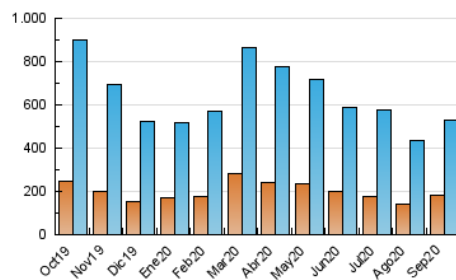

#### 3. Per dia del mes (Nacional)

Dia	N. únics	Visites	Pàgines	Dia	N. únics	Visites	Pàgines	Dia	N. únics	Visites	Pàgines
1	8.697	12.482	22.743	11	20.182	25.709	44.367	21	10.744	14.844	27.242
2	10.534	14.314	29.540	12	16.017	20.109	36.169	22	9.699	13.666	28.307
3	10.619	14.863	32.615	13	13.443	17.235	29.042	23	9.525	13.447	30.151
4	12.830	17.212	35.576	14	12.389	16.663	30.307	24	11.259	15.111	29.704
5	10.239	13.381	26.478	15	13.024	17.622	34.867	25	10.115	13.896	27.103
6	11.093	14.749	26.813	16	11.604	15.856	30.659	26	7.251	10.325	20.111
7	15.056	20.308	38.588	17	14.991	19.723	37.558	27	9.407	12.681	23.539
8	14.498	20.109	36.969	18	16.199	20.673	37.929	28	13.693	19.301	36.669
9	22.450	27.630	45.675	19	14.220	17.839	30.508	29	12.656	16.658	29.201
10	38.097	44.535	69.091	20	11.599	15.019	27.941	30	12.245	16.111	27.951

##### 4.1 Per dia de la setmana (promig)

N. únics / Visites (x 100)

Pàgines (x 100)

##### 4.2 Per franja horària (promig)

Visites (x 1000)

Pàgines (x 1000)

##### 4.3 Per mesos

N. únics / Visites (x 1000)

Pàgines (x 1000)