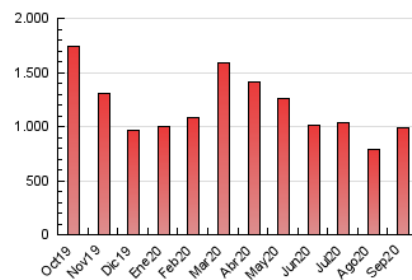

#### 3. Per dia del mes (Nacional)

Dia	N. únics	Visites	Pàgines	Dia	N. únics	Visites	Pàgines	Dia	N. únics	Visites	Pàgines
1	8.697	12.482	22.743	11	20.182	25.709	44.367	21	10.744	14.844	27.242
2	10.534	14.314	29.540	12	16.017	20.109	36.169	22	9.699	13.666	28.307
3	10.619	14.863	32.615	13	13.443	17.235	29.042	23	9.525	13.447	30.151
4	12.830	17.212	35.576	14	12.389	16.663	30.307	24	11.259	15.111	29.704
5	10.239	13.381	26.478	15	13.024	17.622	34.867	25	10.115	13.896	27.103
6	11.093	14.749	26.813	16	11.604	15.856	30.659	26	7.251	10.325	20.111
7	15.056	20.308	38.588	17	14.991	19.723	37.558	27	9.407	12.681	23.539
8	14.498	20.109	36.969	18	16.199	20.673	37.929	28	13.693	19.301	36.669
9	22.450	27.630	45.675	19	14.220	17.839	30.508	29	12.656	16.658	29.201
10	38.097	44.535	69.091	20	11.599	15.019	27.941	30	12.245	16.111	27.951

##### 4.1 Per dia de la setmana (promig)

N. únics / Visites (x 100)

Pàgines (x 100)

##### 4.2 Per franja horària (promig)

Visites (x 1000)

Pàgines (x 1000)

##### 4.3 Per mesos

N. únics / Visites (x 1000)

Pàgines (x 1000)