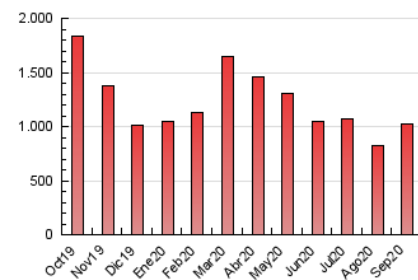

### 3. Per dia del mes (Nacional i Internacional)

Dia	N. únics	Visites	Pàgines	Dia	N. únics	Visites	Pàgines	Dia	N. únics	Visites	Pàgines
1	9.294	13.269	23.922	11	20.997	26.721	46.226	21	11.207	15.447	28.422
2	10.944	14.884	30.778	12	16.478	20.727	37.379	22	10.148	14.270	29.592
3	11.221	15.585	33.991	13	13.894	17.823	30.058	23	9.997	14.088	31.566
4	13.293	17.814	36.773	14	12.923	17.366	31.421	24	11.717	15.732	31.442
5	10.629	13.910	27.598	15	13.482	18.216	36.179	25	10.499	14.444	28.125
6	11.447	15.214	27.675	16	12.071	16.440	31.730	26	7.621	10.782	20.922
7	15.547	21.000	40.072	17	15.518	20.393	38.986	27	9.817	13.176	24.379
8	14.989	20.730	38.131	18	16.763	21.380	39.314	28	14.285	20.064	38.180
9	23.105	28.484	47.337	19	14.671	18.376	31.610	29	13.133	17.328	30.364
10	39.261	45.927	71.327	20	11.987	15.549	28.949	30	12.723	16.761	29.149

##### 4.2 Per franja horària (promig)

Visites (x 1000)

Pàgines (x 1000)

##### 4.3 Per mesos

N. únics / Visites (x 1000)

Pàgines (x 1000)