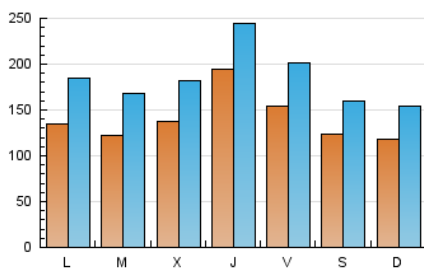

4. Gràfiques (Nacional i Internacional)

4.1 Per dia de la setmana (promig)

N. únics / Visites (x 100)