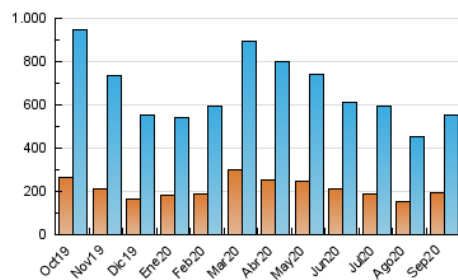

### 3. Per dia del mes (Nacional i Internacional)

Dia	N. únics	Visites	Pàgines	Dia	N. únics	Visites	Pàgines	Dia	N. únics	Visites	Pàgines
1	9.294	13.269	23.922	11	20.997	26.721	46.226	21	11.207	15.447	28.422
2	10.944	14.884	30.778	12	16.478	20.727	37.379	22	10.148	14.270	29.592
3	11.221	15.585	33.991	13	13.894	17.823	30.058	23	9.997	14.088	31.566
4	13.293	17.814	36.773	14	12.923	17.366	31.421	24	11.717	15.732	31.442
5	10.629	13.910	27.598	15	13.482	18.216	36.179	25	10.499	14.444	28.125
6	11.447	15.214	27.675	16	12.071	16.440	31.730	26	7.621	10.782	20.922
7	15.547	21.000	40.072	17	15.518	20.393	38.986	27	9.817	13.176	24.379
8	14.989	20.730	38.131	18	16.763	21.380	39.314	28	14.285	20.064	38.180
9	23.105	28.484	47.337	19	14.671	18.376	31.610	29	13.133	17.328	30.364
10	39.261	45.927	71.327	20	11.987	15.549	28.949	30	12.723	16.761	29.149

##### 4.1 Per dia de la setmana (promig)

N. únics / Visites (x 100)

Pàgines (x 100)

##### 4.2 Per franja horària (promig)

Visites (x 1000)

Pàgines (x 1000)

##### 4.3 Per mesos

N. únics / Visites (x 1000)

Pàgines (x 1000)