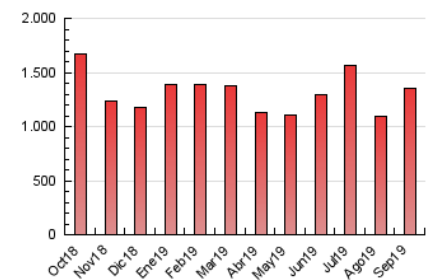

Pàgines (x 1000)