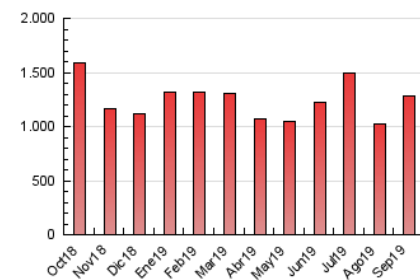

Pàgines (x 1000)