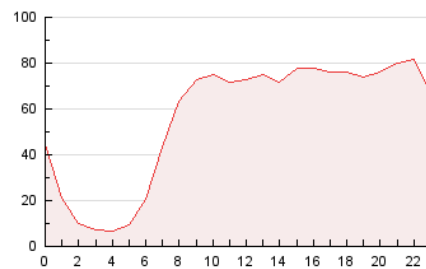

2. Seccions (Nacional i Internacional)

| | PÀGINES | % |
|--------------|---------|---------|
| HOME | 451.786 | 33.43 % |
| RESTA | 899.682 | 66.57 % |

3. Per dia del mes (Nacional i Internacional)

| Dia | N. únics | Visites | Pàgines | Dia | N. únics | Visites | Pàgines | Dia | N. únics | Visites | Pàgines |
|-----|----------|---------|---------|-----|----------|---------|---------|-----|----------|---------|---------|
| 1 | 8.342 | 12.075 | 22.336 | 11 | 20.920 | 28.926 | 58.981 | 21 | 13.552 | 18.296 | 34.038 |
| 2 | 11.000 | 16.129 | 32.112 | 12 | 20.570 | 28.353 | 56.991 | 22 | 16.870 | 22.120 | 38.802 |
| 3 | 13.956 | 19.507 | 38.830 | 13 | 17.504 | 23.254 | 45.785 | 23 | 20.160 | 28.442 | 55.616 |
| 4 | 13.835 | 19.440 | 38.586 | 14 | 14.583 | 19.328 | 35.333 | 24 | 20.239 | 28.516 | 56.800 |
| 5 | 19.991 | 26.719 | 49.977 | 15 | 13.566 | 18.528 | 34.743 | 25 | 19.866 | 27.315 | 57.201 |
| 6 | 16.317 | 21.570 | 42.323 | 16 | 19.826 | 27.352 | 51.092 | 26 | 18.326 | 25.988 | 56.241 |
| 7 | 11.762 | 15.361 | 27.489 | 17 | 16.760 | 23.710 | 46.130 | 27 | 19.056 | 27.153 | 58.656 |
| 8 | 15.100 | 19.180 | 35.003 | 18 | 15.427 | 21.916 | 42.621 | 28 | 24.338 | 30.999 | 56.843 |
| 9 | 16.294 | 21.618 | 41.336 | 19 | 17.992 | 25.231 | 50.009 | 29 | 21.172 | 26.748 | 48.336 |
| 10 | 21.789 | 28.509 | 52.352 | 20 | 13.764 | 19.325 | 38.628 | 30 | 15.526 | 22.415 | 48.278 |

4. Gràfiques (Nacional i Internacional)

4.1 Per dia de la setmana (promig)

N. únics / Visites (x 100)

Pàgines (x 100)

4.2 Per franja horària (promig)

Visites (x 1000)

Pàgines (x 1000)

4.3 Per mesos