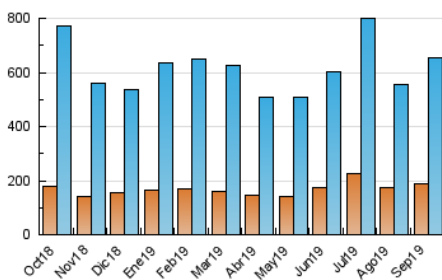

4.3 Per mesos

N. únics / Visites (x 1000)