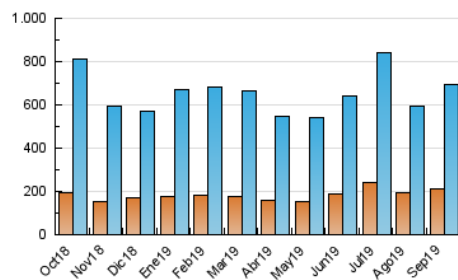

4.3 Per mesos

N. únics / Visites (x 1000)