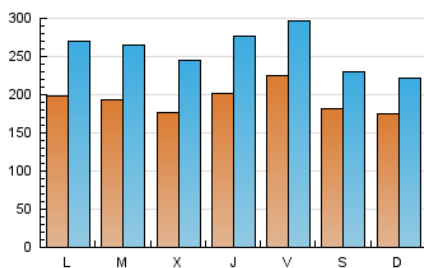

4. Gràfiques (Nacional)

4.1 Per dia de la setmana (promig)

N. únics / Visites (x 100)