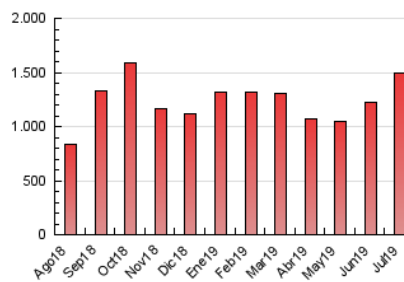

#### 3. Per dia del mes (Nacional)

Dia	N. únics	Visites	Pàgines	Dia	N. únics	Visites	Pàgines	Dia	N. únics	Visites	Pàgines
1	14.218	19.934	41.946	11	15.234	21.850	42.338	21	24.657	29.467	46.923
2	17.174	24.702	54.571	12	25.746	31.884	55.056	22	19.486	26.080	47.541
3	23.824	33.304	65.258	13	15.620	20.285	36.515	23	21.186	28.803	53.379
4	24.643	34.101	65.167	14	17.258	22.113	37.720	24	17.804	23.974	45.468
5	24.354	32.382	60.444	15	20.256	26.967	50.296	25	21.732	29.530	56.024
6	17.490	22.759	43.158	16	18.205	25.009	50.305	26	24.464	33.064	62.059
7	15.507	20.600	40.192	17	18.505	25.965	49.236	27	20.785	25.932	44.843
8	23.905	32.815	61.967	18	18.941	25.220	45.527	28	12.549	16.287	30.373
9	22.189	30.230	57.172	19	15.425	21.090	38.625	29	21.691	29.146	56.373
10	14.091	20.228	40.064	20	18.558	23.226	38.570	30	18.256	23.913	45.097
				21				31	13.927	19.074	37.779

##### 4.1 Per dia de la setmana (promig)

N. únics / Visites (x 100)

Pàgines (x 100)

##### 4.2 Per franja horària (promig)

Visites (x 1000)

Pàgines (x 1000)

##### 4.3 Per mesos

N. únics / Visites (x 1000)

Pàgines (x 1000)