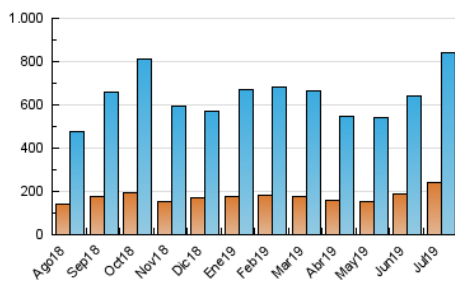

##### 4.1 Per dia de la setmana (promig)

N. únics / Visites (x 100)

Pàgines (x 100)

##### 4.2 Per franja horària (promig)

Visites (x 1000)

Pàgines (x 1000)

##### 4.3 Per mesos

N. únics / Visites (x 1000)

Pàgines (x 1000)