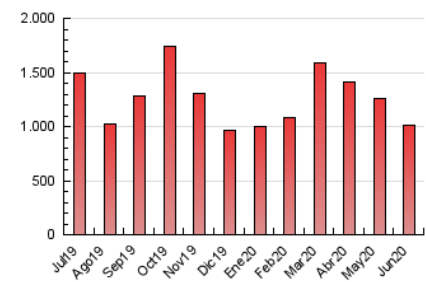

Pàgines (x 1000)