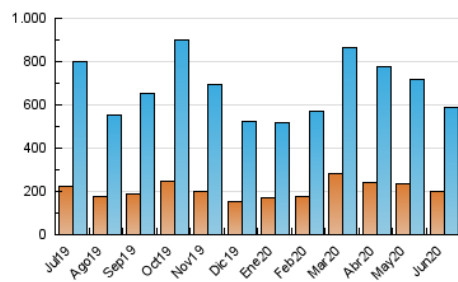

4.3 Per mesos

N. únics / Visites (x 1000)