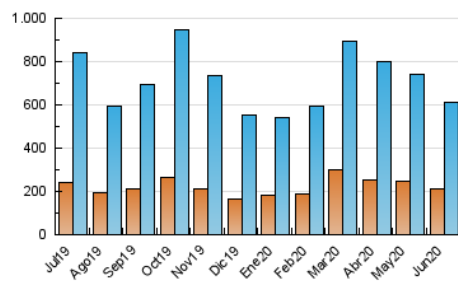

4.3 Per mesos

N. únics / Visites (x 1000)