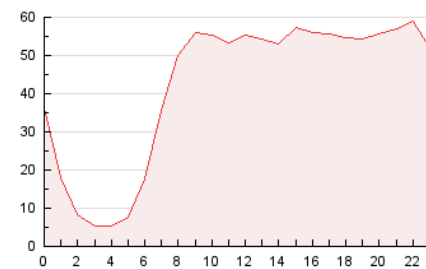

#### 3. Per dia del mes (Nacional)

| Dia | N. únics | Visites | Pàgines | Dia | N. únics | Visites | Pàgines | Dia | N. únics | Visites | Pàgines |
|-----|----------|---------|---------|-----|----------|---------|---------|-----|----------|---------|---------|
| 1   | 33.832   | 39.664  | 58.354  | 11  | 18.419   | 23.603  | 40.628  | 21  | 22.155   | 25.788  | 39.752  |
| 2   | 21.855   | 26.766  | 41.839  | 12  | 12.202   | 16.444  | 30.140  | 22  | 12.311   | 16.362  | 29.445  |
| 3   | 20.817   | 26.331  | 47.043  | 13  | 10.215   | 13.626  | 24.542  | 23  | 12.739   | 16.567  | 29.801  |
| 4   | 17.784   | 23.110  | 41.056  | 14  | 13.857   | 18.346  | 30.539  | 24  | 13.151   | 16.966  | 28.811  |
| 5   | 17.183   | 22.194  | 38.610  | 15  | 15.952   | 20.650  | 36.250  | 25  | 17.944   | 22.314  | 36.356  |
| 6   | 14.684   | 18.762  | 32.082  | 16  | 10.619   | 15.038  | 27.708  | 26  | 9.652    | 13.272  | 25.373  |
| 7   | 11.889   | 15.405  | 27.141  | 17  | 12.437   | 16.839  | 30.201  | 27  | 8.921    | 11.708  | 21.182  |
| 8   | 11.026   | 15.125  | 28.692  | 18  | 18.565   | 24.501  | 39.958  | 28  | 9.512    | 12.436  | 22.518  |
| 9   | 16.199   | 20.585  | 34.838  | 19  | 11.809   | 15.842  | 29.552  | 29  | 11.812   | 15.940  | 30.040  |
| 10  | 22.692   | 28.298  | 47.712  | 20  | 14.341   | 17.646  | 29.422  | 30  | 14.282   | 18.681  | 34.146  |

4. Gràfiques (Nacional)

4.1 Per dia de la setmana (promig)

N. únics / Visites (x 100)

Pàgines (x 100)

4.2 Per franja horària (promig)

Visites (x 1000)

Pàgines (x 1000)

4.3 Per mesos