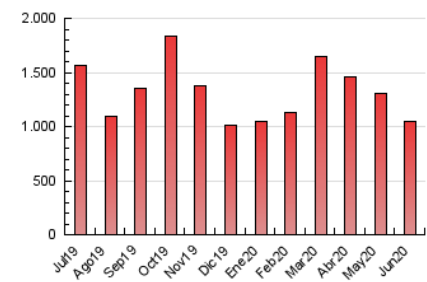

Pàgines (x 1000)