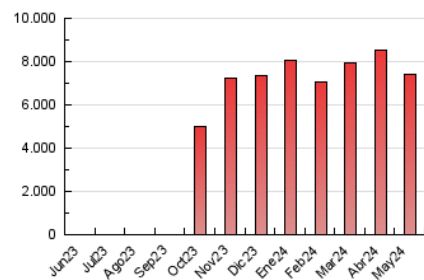

##### 4.2 Per franja horària (promig)

Visites\_ (x 1000)

Pàgines (x 1000)

##### 4.3 Per mesos

N. únics / Visites (x 1000)

Pàgines (x 1000)