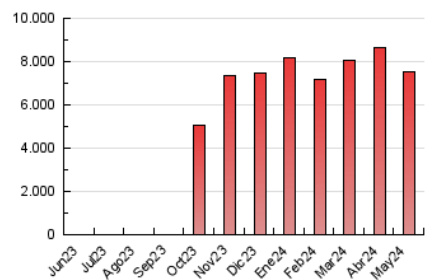

##### 4.2 Per franja horària (promig)

Visites\_ (x 1000)

Pàgines (x 1000)

##### 4.3 Per mesos

N. únics / Visites (x 1000)

Pàgines (x 1000)