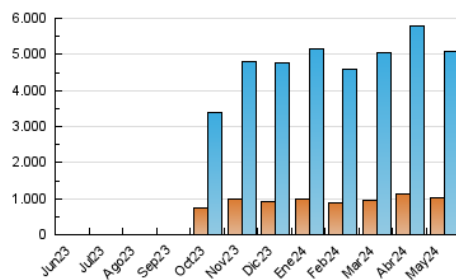

##### 4.2 Per franja horària (promig)

Visites\_ (x 1000)

Pàgines (x 1000)

##### 4.3 Per mesos

N. únics / Visites (x 1000)

Pàgines (x 1000)