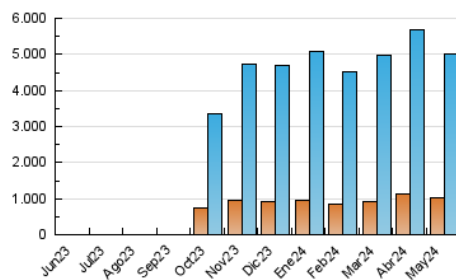

##### 4.1 Per dia de la setmana (promig)

N. únics / Visites (x 100)

Pàgines (x 100)

##### 4.2 Per franja horària (promig)

Visites\_ (x 1000)

Pàgines (x 1000)

##### 4.3 Per mesos

N. únics / Visites (x 1000)

Pàgines (x 1000)