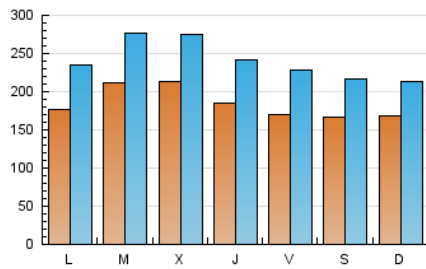

4. Gràfiques (Nacional i Internacional)

4.1 Per dia de la setmana (promig)

N. únics / Visites (x 100)