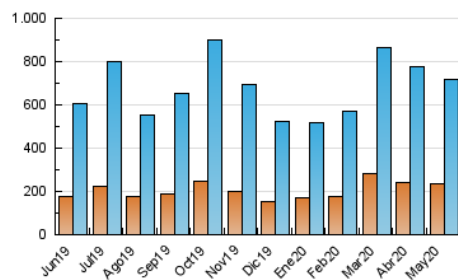

##### 4.1 Per dia de la setmana (promig)

N. únics / Visites (x 100)

Pàgines (x 100)

##### 4.2 Per franja horària (promig)

Visites (x 1000)

Pàgines (x 1000)

##### 4.3 Per mesos

N. únics / Visites (x 1000)

Pàgines (x 1000)