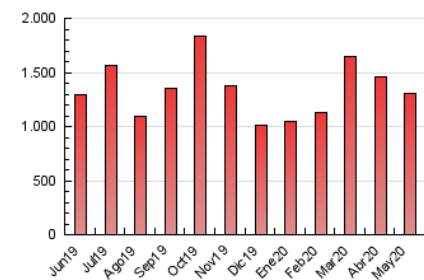

Pàgines (x 1000)