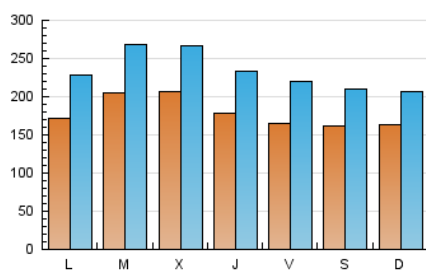

4. Gràfiques (Nacional)

4.1 Per dia de la setmana (promig)

N. únics / Visites (x 100)