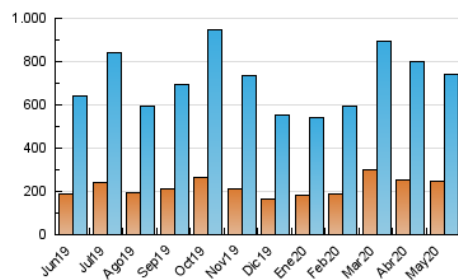

4.3 Per mesos

N. únics / Visites (x 1000)