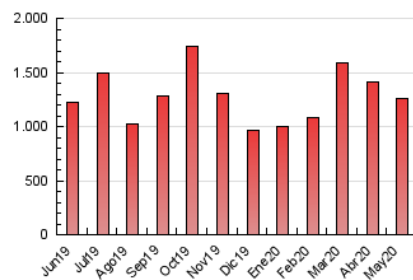

#### 3. Per dia del mes (Nacional)

Dia	N. únics	Visites	Pàgines	Dia	N. únics	Visites	Pàgines	Dia	N. únics	Visites	Pàgines
1	22.896	30.217	53.781	11	12.427	17.233	31.976	21	21.242	27.122	45.901
2	22.053	28.543	50.472	12	12.798	17.934	35.920	22	14.067	18.946	33.635
3	20.721	26.142	44.961	13	17.439	23.110	40.674	23	11.271	15.396	29.227
4	16.539	22.849	42.861	14	13.638	18.580	35.038	24	15.765	20.379	34.921
5	30.404	39.373	64.696	15	14.621	19.459	36.164	25	25.006	31.564	54.059
6	27.885	35.377	56.782	16	14.076	18.045	29.644	26	19.335	25.138	43.297
7	20.846	26.822	47.200	17	10.547	14.202	25.582	27	15.189	20.214	35.596
8	18.376	24.758	46.225	18	14.477	19.581	34.785	28	15.700	20.909	37.300
9	24.233	30.319	53.427	19	19.389	24.783	43.153	29	12.598	16.965	29.325
10	16.776	21.354	36.411	20	21.873	28.178	48.155	30	8.993	12.350	22.387
								31	17.567	21.530	36.888

##### 4.1 Per dia de la setmana (promig)

N. únics / Visites (x 100)

Pàgines (x 100)

##### 4.2 Per franja horària (promig)

Visites (x 1000)

Pàgines (x 1000)

##### 4.3 Per mesos

N. únics / Visites (x 1000)

Pàgines (x 1000)