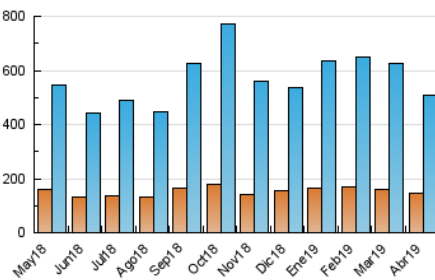

#### 3. Per dia del mes (Nacional)

Dia	N. únics	Visites	Pàgines	Dia	N. únics	Visites	Pàgines	Dia	N. únics	Visites	Pàgines
1	12.176	17.961	39.468	11	11.525	17.420	40.378	21	6.674	10.157	20.479
2	14.001	20.006	41.369	12	11.506	16.669	36.401	22	16.025	20.731	38.489
3	15.657	22.545	46.979	13	10.322	14.449	29.786	23	14.332	20.010	42.477
4	12.134	17.710	40.687	14	7.761	11.347	22.490	24	14.301	20.008	41.905
5	10.273	15.317	33.891	15	11.144	16.603	35.244	25	12.122	17.713	42.419
6	11.193	15.056	28.543	16	21.352	27.683	52.014	26	10.150	14.977	35.531
7	10.028	13.555	25.841	17	18.832	24.595	46.691	27	7.583	11.216	23.060
8	11.853	17.161	34.983	18	10.598	15.235	31.236	28	10.256	15.961	32.669
9	12.600	18.442	41.543	19	8.862	12.477	23.693	29	14.559	20.981	46.142
10	11.383	16.639	38.168	20	7.333	10.866	22.163	30	11.118	16.207	32.951

##### 4.1 Per dia de la setmana (promig)

N. únics / Visites (x 100)

Pàgines (x 100)

##### 4.2 Per franja horària (promig)

Visites (x 1000)

Pàgines (x 1000)

##### 4.3 Per mesos

N. únics / Visites (x 1000)

Pàgines (x 1000)