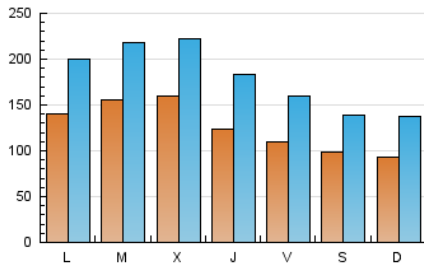

4. Gràfiques (Nacional i Internacional)

4.1 Per dia de la setmana (promig)

N. únics / Visites (x 100)