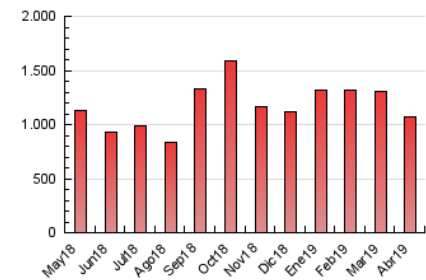

#### 3. Per dia del mes (Nacional)

Dia	N. únics	Visites	Pàgines	Dia	N. únics	Visites	Pàgines	Dia	N. únics	Visites	Pàgines
1	12.176	17.961	39.468	11	11.525	17.420	40.378	21	6.674	10.157	20.479
2	14.001	20.006	41.369	12	11.506	16.669	36.401	22	16.025	20.731	38.489
3	15.657	22.545	46.979	13	10.322	14.449	29.786	23	14.332	20.010	42.477
4	12.134	17.710	40.687	14	7.761	11.347	22.490	24	14.301	20.008	41.905
5	10.273	15.317	33.891	15	11.144	16.603	35.244	25	12.122	17.713	42.419
6	11.193	15.056	28.543	16	21.352	27.683	52.014	26	10.150	14.977	35.531
7	10.028	13.555	25.841	17	18.832	24.595	46.691	27	7.583	11.216	23.060
8	11.853	17.161	34.983	18	10.598	15.235	31.236	28	10.256	15.961	32.669
9	12.600	18.442	41.543	19	8.862	12.477	23.693	29	14.559	20.981	46.142
10	11.383	16.639	38.168	20	7.333	10.866	22.163	30	11.118	16.207	32.951

##### 4.2 Per franja horària (promig)

Visites (x 1000)

Pàgines (x 1000)

##### 4.3 Per mesos

N. únics / Visites (x 1000)

Pàgines (x 1000)