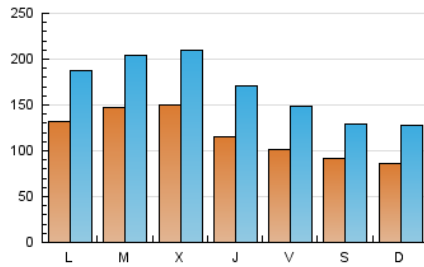

4. Gràfiques (Nacional)

4.1 Per dia de la setmana (promig)

N. únics / Visites (x 100)