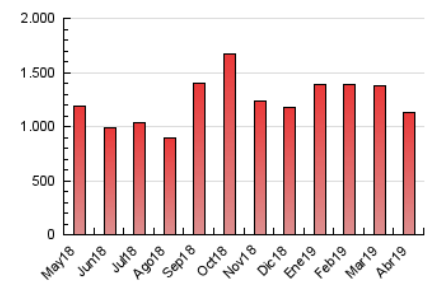

Pàgines (x 1000)