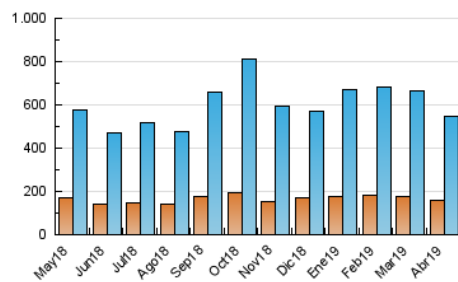

4.3 Per mesos

N. únics / Visites (x 1000)