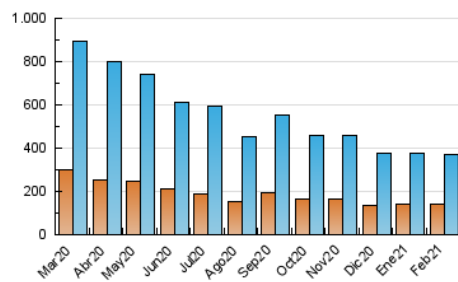

4.3 Per mesos

N. únics / Visites (x 1000)