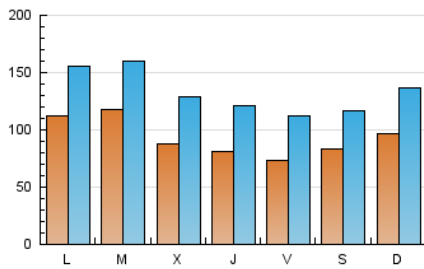

4. Gràfiques (Nacional i Internacional)

4.1 Per dia de la setmana (promig)

N. únics / Visites (x 100)