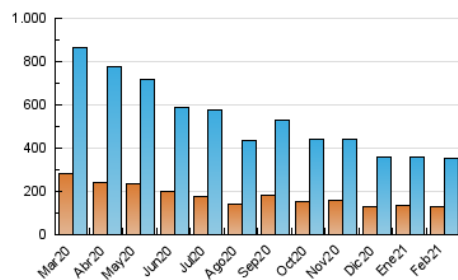

#### 3. Per dia del mes (Nacional)

Dia	N. únics	Visites	Pàgines	Dia	N. únics	Visites	Pàgines	Dia	N. únics	Visites	Pàgines
1	8.707	12.501	25.654	11	6.840	10.515	24.616	21	10.829	14.946	28.483
2	12.570	16.354	33.128	12	6.443	10.063	20.368	22	13.993	18.741	36.292
3	9.699	13.267	28.715	13	5.586	8.385	17.683	23	18.625	23.458	43.866
4	6.994	10.446	22.169	14	8.847	13.486	25.910	24	10.120	14.605	30.870
5	6.325	9.576	18.867	15	9.301	13.814	31.357	25	7.316	11.327	23.684
6	7.357	10.258	20.703	16	7.440	11.572	25.831	26	6.818	10.385	20.943
7	9.180	12.429	24.770	17	7.037	11.273	26.337	27	10.621	13.943	27.900
8	10.663	14.348	27.170	18	9.409	13.599	29.852	28	8.048	11.367	22.154
9	6.535	10.004	20.162	19	8.079	12.358	27.285				
10	6.465	10.085	22.913	20	8.355	12.187	26.181				

##### 4.1 Per dia de la setmana (promig)

N. únics / Visites (x 100)

Pàgines (x 100)

##### 4.2 Per franja horària (promig)

Visites (x 1000)

Pàgines (x 1000)

##### 4.3 Per mesos

N. únics / Visites (x 1000)

Pàgines (x 1000)