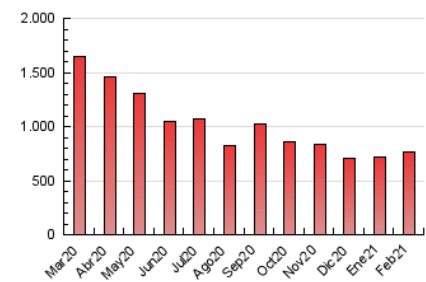

Pàgines (x 1000)