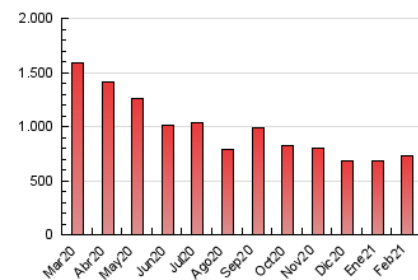

#### 3. Per dia del mes (Nacional)

Dia	N. únics	Visites	Pàgines	Dia	N. únics	Visites	Pàgines	Dia	N. únics	Visites	Pàgines
1	8.707	12.501	25.654	11	6.840	10.515	24.616	21	10.829	14.946	28.483
2	12.570	16.354	33.128	12	6.443	10.063	20.368	22	13.993	18.741	36.292
3	9.699	13.267	28.715	13	5.586	8.385	17.683	23	18.625	23.458	43.866
4	6.994	10.446	22.169	14	8.847	13.486	25.910	24	10.120	14.605	30.870
5	6.325	9.576	18.867	15	9.301	13.814	31.357	25	7.316	11.327	23.684
6	7.357	10.258	20.703	16	7.440	11.572	25.831	26	6.818	10.385	20.943
7	9.180	12.429	24.770	17	7.037	11.273	26.337	27	10.621	13.943	27.900
8	10.663	14.348	27.170	18	9.409	13.599	29.852	28	8.048	11.367	22.154
9	6.535	10.004	20.162	19	8.079	12.358	27.285				
10	6.465	10.085	22.913	20	8.355	12.187	26.181				

##### 4.1 Per dia de la setmana (promig)

N. únics / Visites (x 100)

Pàgines (x 100)

##### 4.2 Per franja horària (promig)

Visites (x 1000)

Pàgines (x 1000)

##### 4.3 Per mesos

N. únics / Visites (x 1000)

Pàgines (x 1000)