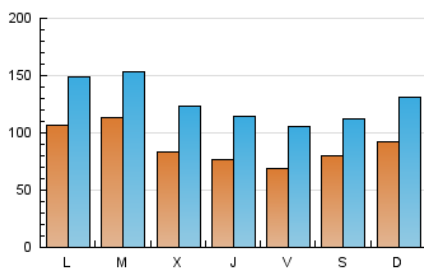

4. Gràfiques (Nacional)

4.1 Per dia de la setmana (promig)

N. únics / Visites (x 100)