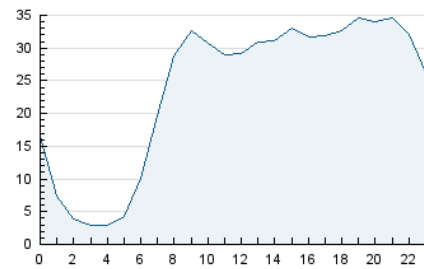

#### 3. Per dia del mes (Nacional)

Dia	N. únics	Visites	Pàgines	Dia	N. únics	Visites	Pàgines	Dia	N. únics	Visites	Pàgines
1	11.883	15.545	27.110	11	16.705	22.637	46.483	21	14.787	19.689	37.439
2	12.945	16.228	28.305	12	18.390	24.777	47.773	22	11.584	15.242	28.218
3	17.205	22.272	39.025	13	16.355	22.166	43.812	23	12.602	16.441	29.153
4	21.790	29.275	55.477	14	19.567	25.182	43.495	24	11.889	16.516	31.259
5	15.765	21.127	40.445	15	12.212	15.822	28.424	25	14.387	20.295	40.915
6	14.002	19.212	37.208	16	10.107	13.830	27.538	26	20.189	25.900	47.290
7	12.615	17.162	33.490	17	12.036	16.881	35.924	27	12.791	17.251	31.886
8	16.553	21.068	35.595	18	15.543	21.011	41.981	28	13.962	18.380	35.524
9	18.416	22.553	38.467	19	14.271	19.188	41.044	29	9.923	13.724	26.367
10	15.735	21.097	43.858	20	15.302	20.302	37.090				

4. Gràfiques (Nacional)

4.1 Per dia de la setmana (promig)

N. únics / Visites (x 100)

Pàgines (x 100)

4.2 Per franja horària (promig)

Visites (x 1000)

Pàgines (x 1000)

4.3 Per mesos