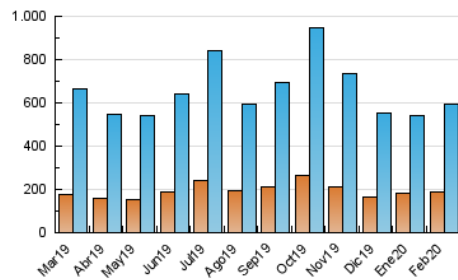

4.3 Per mesos

N. únics / Visites (x 1000)