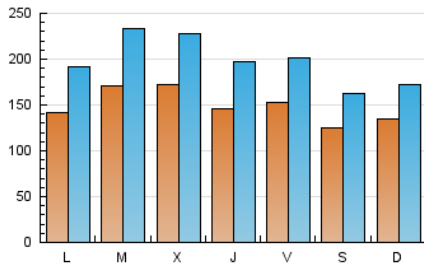

4. Gràfiques (Nacional)

4.1 Per dia de la setmana (promig)

N. únics / Visites (x 100)