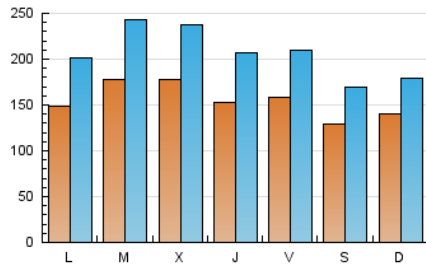

4. Gràfiques (Nacional i Internacional)

4.1 Per dia de la setmana (promig)

N. únics / Visites (x 100)