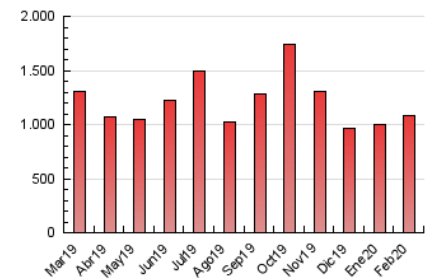

Pàgines (x 1000)