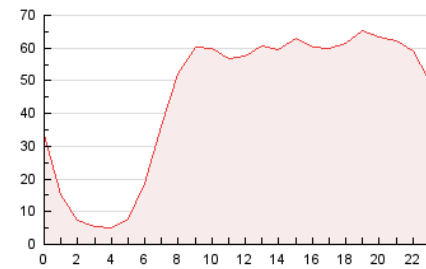

#### 3. Per dia del mes (Nacional)

Dia	N. únics	Visites	Pàgines	Dia	N. únics	Visites	Pàgines	Dia	N. únics	Visites	Pàgines
1	11.883	15.545	27.110	11	16.705	22.637	46.483	21	14.787	19.689	37.439
2	12.945	16.228	28.305	12	18.390	24.777	47.773	22	11.584	15.242	28.218
3	17.205	22.272	39.025	13	16.355	22.166	43.812	23	12.602	16.441	29.153
4	21.790	29.275	55.477	14	19.567	25.182	43.495	24	11.889	16.516	31.259
5	15.765	21.127	40.445	15	12.212	15.822	28.424	25	14.387	20.295	40.915
6	14.002	19.212	37.208	16	10.107	13.830	27.538	26	20.189	25.900	47.290
7	12.615	17.162	33.490	17	12.036	16.881	35.924	27	12.791	17.251	31.886
8	16.553	21.068	35.595	18	15.543	21.011	41.981	28	13.962	18.380	35.524
9	18.416	22.553	38.467	19	14.271	19.188	41.044	29	9.923	13.724	26.367
10	15.735	21.097	43.858	20	15.302	20.302	37.090				

4. Gràfiques (Nacional)

4.1 Per dia de la setmana (promig)

N. únics / Visites (x 100)

Pàgines (x 100)

4.2 Per franja horària (promig)

Visites (x 1000)

Pàgines (x 1000)

4.3 Per mesos