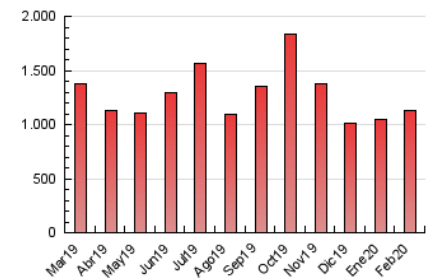

Pàgines (x 1000)