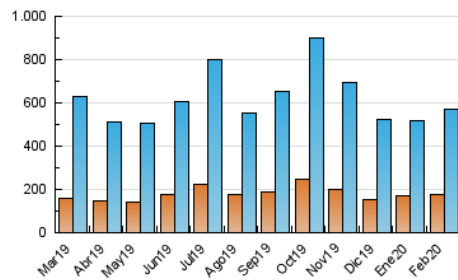

4.3 Per mesos

N. únics / Visites (x 1000)