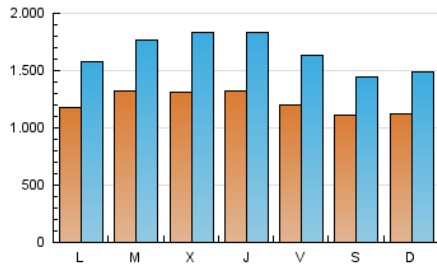

4. Gràfiques (Nacional i Internacional)

4.1 Per dia de la setmana (promig)

N. únics / Visites (x 100)