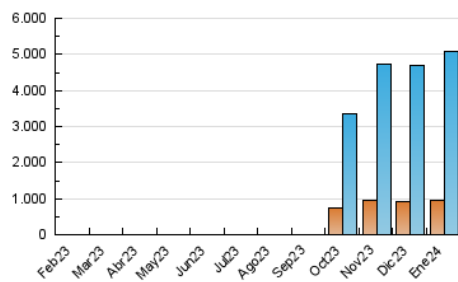

##### 4.2 Per franja horària (promig)

Visites\_ (x 1000)

Pàgines (x 1000)

##### 4.3 Per mesos

N. únics / Visites (x 1000)

Pàgines (x 1000)