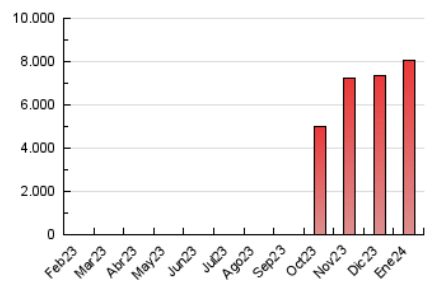

##### 4.2 Per franja horària (promig)

Visites\_ (x 1000)

Pàgines (x 1000)

##### 4.3 Per mesos

N. únics / Visites (x 1000)

Pàgines (x 1000)