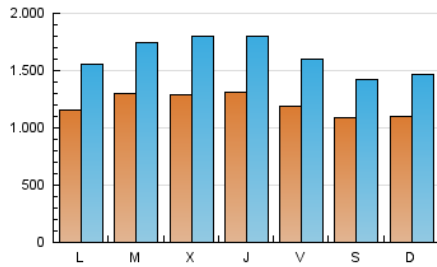

4. Gràfiques (Nacional)

4.1 Per dia de la setmana (promig)

N. únics / Visites (x 100)