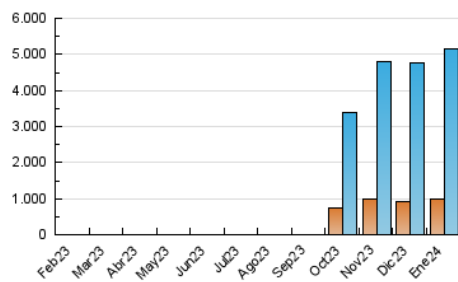

##### 4.2 Per franja horària (promig)

Visites\_ (x 1000)

Pàgines (x 1000)

##### 4.3 Per mesos

N. únics / Visites (x 1000)

Pàgines (x 1000)