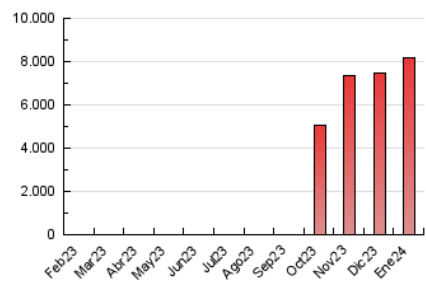

##### 4.2 Per franja horària (promig)

Visites\_ (x 1000)

Pàgines (x 1000)

##### 4.3 Per mesos

N. únics / Visites (x 1000)

Pàgines (x 1000)