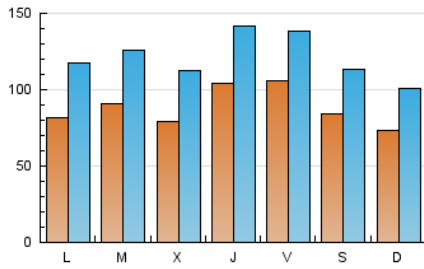

4. Gràfiques (Nacional i Internacional)

4.1 Per dia de la setmana (promig)

N. únics / Visites (x 100)