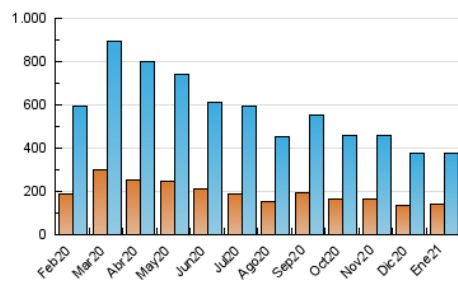

4.3 Per mesos

N. únics / Visites (x 1000)