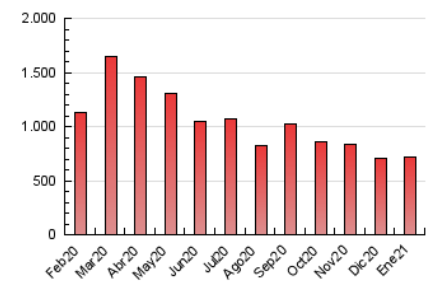

Pàgines (x 1000)