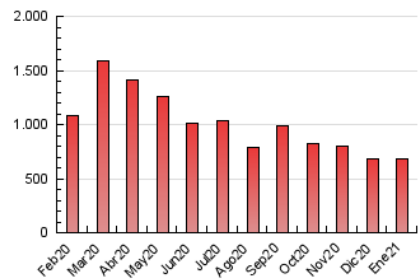

Pàgines (x 1000)