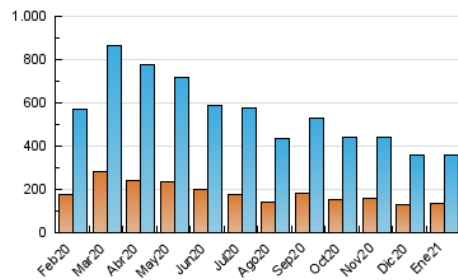

4.3 Per mesos

N. únics / Visites (x 1000)