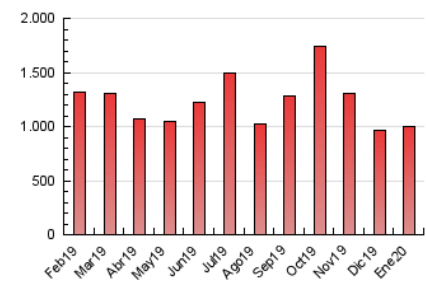

Pàgines (x 1000)