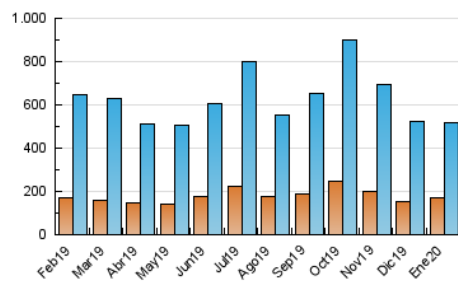

4.3 Per mesos

N. únics / Visites (x 1000)