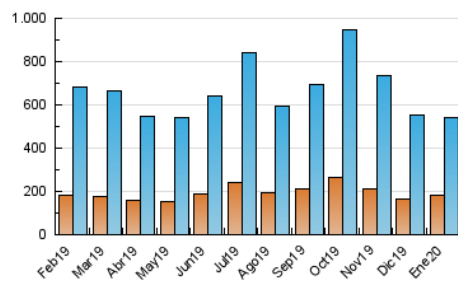

4.3 Per mesos

N. únics / Visites (x 1000)