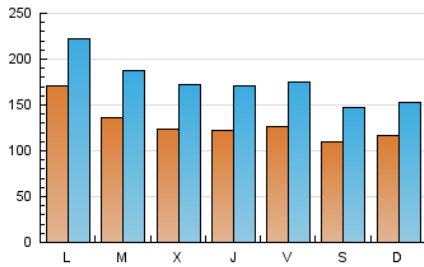

4. Gràfiques (Nacional i Internacional)

4.1 Per dia de la setmana (promig)

N. únics / Visites (x 100)