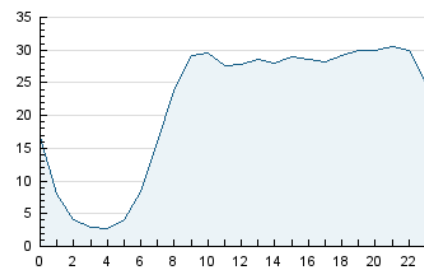

#### 3. Per dia del mes (Nacional)

Dia	N. únics	Visites	Pàgines	Dia	N. únics	Visites	Pàgines	Dia	N. únics	Visites	Pàgines
1	9.099	12.220	21.729	11	9.866	13.088	24.156	21	13.065	18.003	34.652
2	10.361	14.560	27.323	12	10.408	13.344	24.739	22	13.536	18.537	35.918
3	12.193	17.158	32.493	13	10.907	15.151	33.783	23	15.505	20.864	40.503
4	9.995	14.532	27.008	14	10.358	14.556	30.598	24	19.646	25.701	44.939
5	12.361	16.398	27.429	15	9.652	13.653	29.539	25	13.328	16.793	30.084
6	25.507	29.572	43.384	16	10.541	14.941	31.098	26	11.905	15.161	25.714
7	16.855	21.899	39.043	17	10.895	15.199	32.990	27	12.672	18.602	41.768
8	14.366	19.638	38.947	18	8.838	11.885	22.594	28	11.604	17.024	35.979
9	9.741	13.996	28.847	19	10.056	13.275	23.538	29	11.951	17.504	36.030
10	7.524	11.768	25.470	20	16.579	22.123	40.701	30	11.855	16.818	35.745
								31	9.622	13.557	29.106

4. Gràfiques (Nacional)

4.1 Per dia de la setmana (promig)

N. únics / Visites (x 100)

Pàgines (x 100)

4.2 Per franja horària (promig)

Visites (x 1000)

Pàgines (x 1000)

4.3 Per mesos