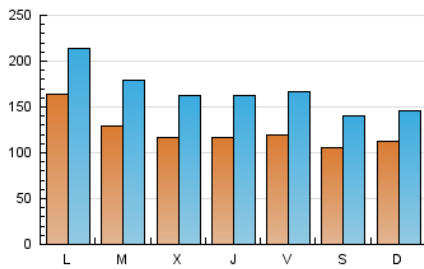

4. Gràfiques (Nacional)

4.1 Per dia de la setmana (promig)

N. únics / Visites (x 100)