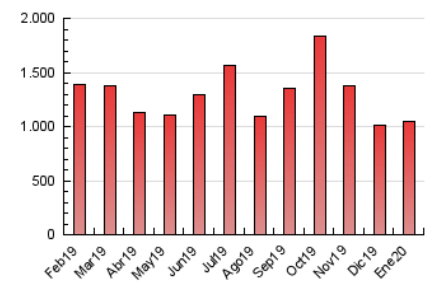

Pàgines (x 1000)