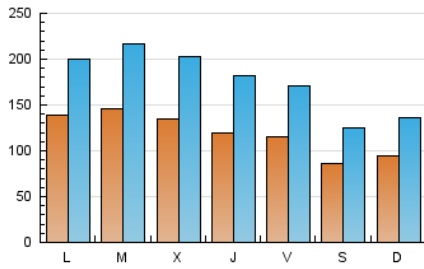

4. Gràfiques (Nacional i Internacional)

4.1 Per dia de la setmana (promig)

N. únics / Visites (x 100)