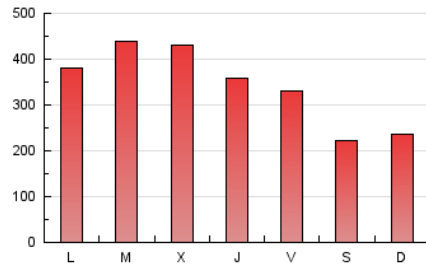

Pàgines (x 100)