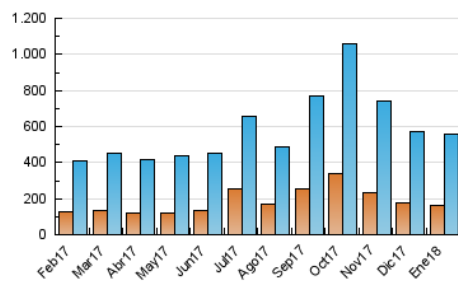

4.3 Per mesos

N. únics / Visites (x 1000)