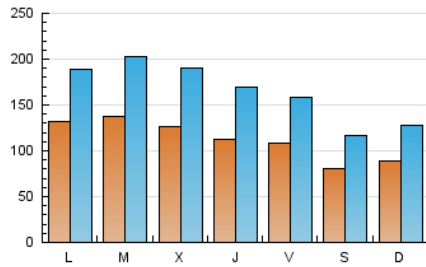

4. Gràfiques (Nacional)

4.1 Per dia de la setmana (promig)

N. únics / Visites (x 100)