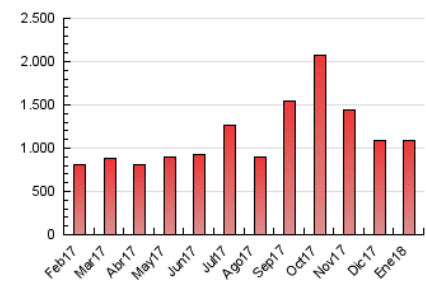

Pàgines (x 1000)