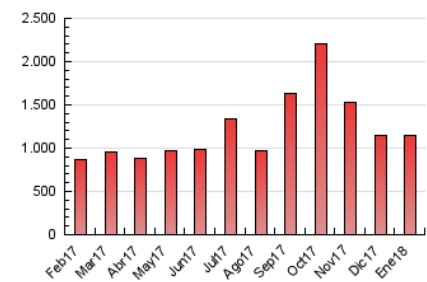

Pàgines (x 1000)