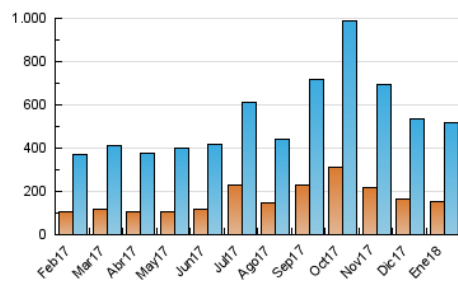

4.3 Per mesos

N. únics / Visites (x 1000)