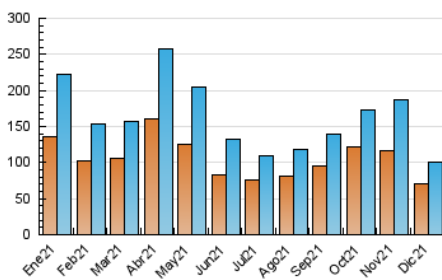

4.3 Per mesos

N. únics / Visites (x 1000)