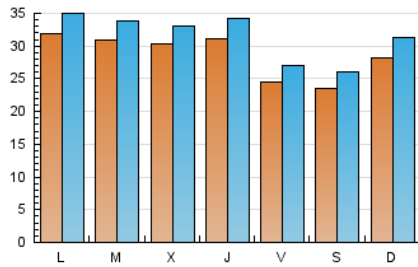

4. Gràfiques (Nacional)

4.1 Per dia de la setmana (promig)

N. únics / Visites (x 100)