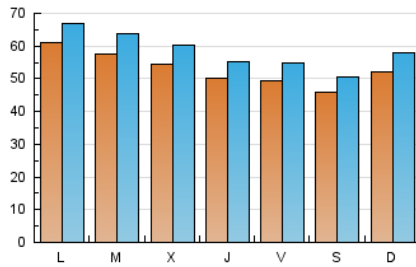

4. Gràfiques (Nacional i Internacional)

4.1 Per dia de la setmana (promig)

N. únics / Visites (x 100)