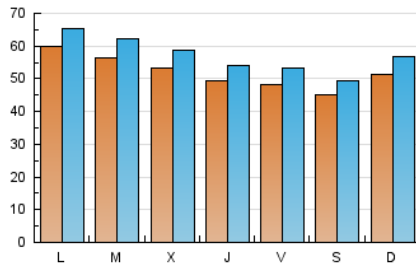

4. Gràfiques (Nacional)

4.1 Per dia de la setmana (promig)

N. únics / Visites (x 100)