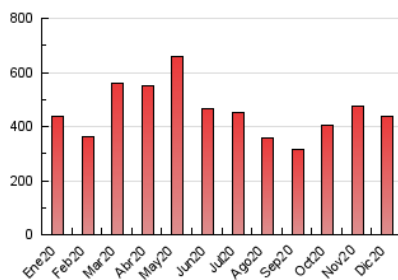

Pàgines (x 1000)