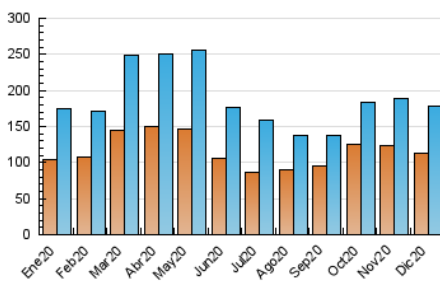

#### 3. Per dia del mes (Nacional)

Dia	N. únics	Visites	Pàgines	Dia	N. únics	Visites	Pàgines	Dia	N. únics	Visites	Pàgines
1	5.692	6.217	14.104	11	4.722	5.201	12.958	21	7.697	8.405	18.523
2	6.662	7.510	16.542	12	4.169	4.612	11.650	22	5.195	5.708	15.882
3	6.074	6.657	15.170	13	3.895	4.247	11.207	23	5.898	6.400	14.997
4	7.461	8.333	18.078	14	6.339	6.846	16.248	24	4.140	4.486	10.277
5	6.027	6.774	15.827	15	6.528	7.232	16.289	25	2.833	3.073	7.321
6	5.728	6.497	15.324	16	5.357	5.872	13.893	26	3.544	3.831	9.581
7	4.729	5.265	12.789	17	4.648	5.006	11.205	27	4.611	5.115	15.015
8	5.402	6.017	16.359	18	4.318	4.712	12.656	28	5.187	5.687	14.213
9	4.394	4.853	12.424	19	4.233	4.614	12.124	29	5.389	5.993	14.973
10	5.021	5.523	13.460	20	6.316	6.927	16.928	30	4.357	4.742	11.761
								31	4.753	5.281	11.923

##### 4.1 Per dia de la setmana (promig)

N. únics / Visites (x 100)

Pàgines (x 100)

##### 4.2 Per franja horària (promig)

Visites (x 1000)

Pàgines (x 1000)

##### 4.3 Per mesos

N. únics / Visites (x 1000)

Pàgines (x 1000)