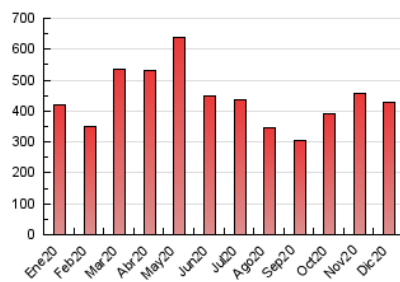

#### 3. Per dia del mes (Nacional)

Dia	N. únics	Visites	Pàgines	Dia	N. únics	Visites	Pàgines	Dia	N. únics	Visites	Pàgines
1	5.692	6.217	14.104	11	4.722	5.201	12.958	21	7.697	8.405	18.523
2	6.662	7.510	16.542	12	4.169	4.612	11.650	22	5.195	5.708	15.882
3	6.074	6.657	15.170	13	3.895	4.247	11.207	23	5.898	6.400	14.997
4	7.461	8.333	18.078	14	6.339	6.846	16.248	24	4.140	4.486	10.277
5	6.027	6.774	15.827	15	6.528	7.232	16.289	25	2.833	3.073	7.321
6	5.728	6.497	15.324	16	5.357	5.872	13.893	26	3.544	3.831	9.581
7	4.729	5.265	12.789	17	4.648	5.006	11.205	27	4.611	5.115	15.015
8	5.402	6.017	16.359	18	4.318	4.712	12.656	28	5.187	5.687	14.213
9	4.394	4.853	12.424	19	4.233	4.614	12.124	29	5.389	5.993	14.973
10	5.021	5.523	13.460	20	6.316	6.927	16.928	30	4.357	4.742	11.761
								31	4.753	5.281	11.923

##### 4.1 Per dia de la setmana (promig)

N. únics / Visites (x 100)

Pàgines (x 100)

##### 4.2 Per franja horària (promig)

Visites (x 1000)

Pàgines (x 1000)

##### 4.3 Per mesos

N. únics / Visites (x 1000)

Pàgines (x 1000)