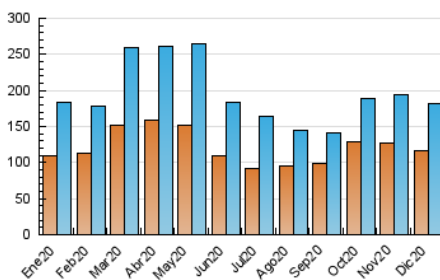

4.3 Per mesos

N. únics / Visites (x 1000)