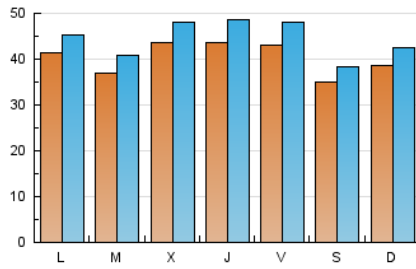

4. Gràfiques (Nacional)

4.1 Per dia de la setmana (promig)

N. únics / Visites (x 100)