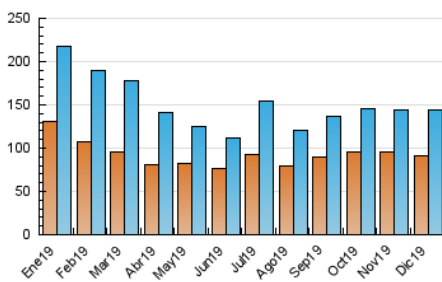

4.3 Per mesos

N. únics / Visites (x 1000)