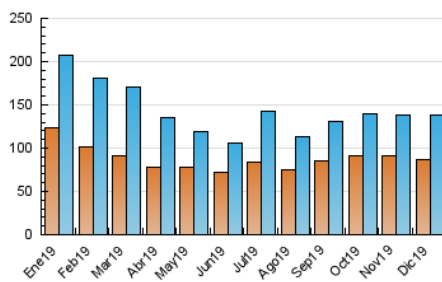

4.3 Per mesos

N. únics / Visites (x 1000)