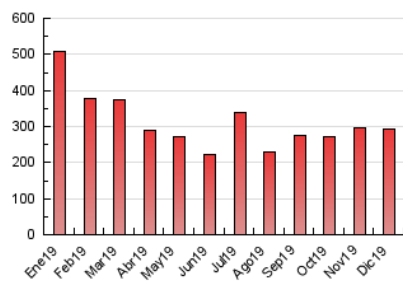

Pàgines (x 1000)