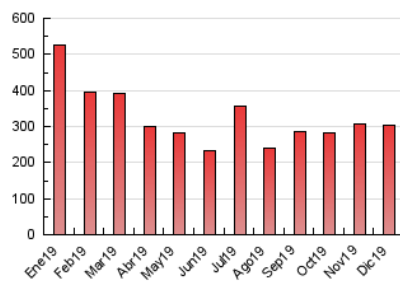

Pàgines (x 1000)