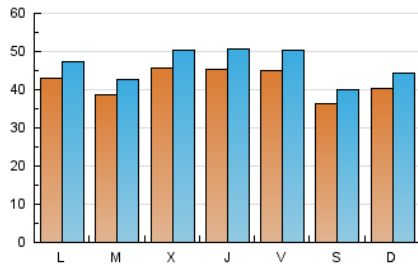

4. Gràfiques (Nacional i Internacional)

4.1 Per dia de la setmana (promig)

N. únics / Visites (x 100)