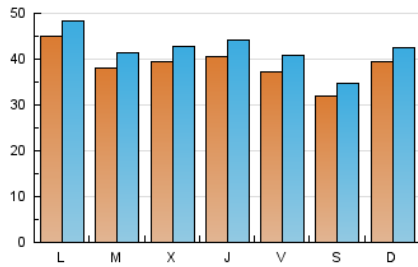

4. Gràfiques (Nacional)

4.1 Per dia de la setmana (promig)

N. únics / Visites (x 100)