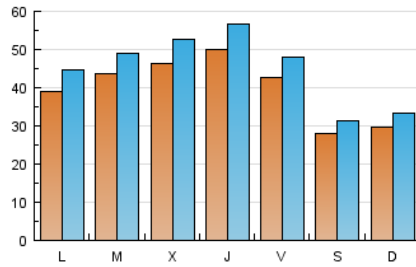

4. Gràfiques (Nacional i Internacional)

4.1 Per dia de la setmana (promig)

N. únics / Visites (x 100)