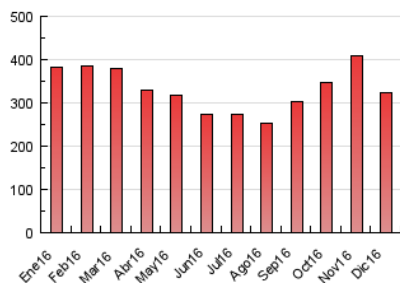

Pàgines (x 1000)