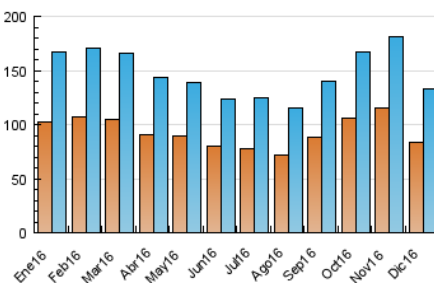

4.3 Per mesos

N. únics / Visites (x 1000)