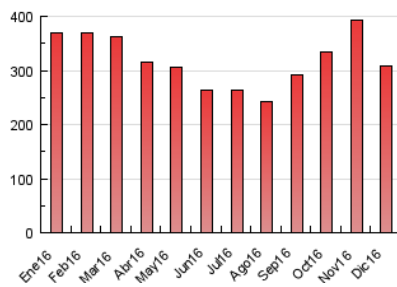

Pàgines (x 1000)