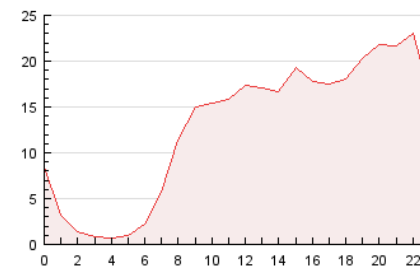

#### 3. Per dia del mes (Nacional)

Dia	N. únics	Visites	Pàgines	Dia	N. únics	Visites	Pàgines	Dia	N. únics	Visites	Pàgines
1	7.381	8.081	13.898	11	3.042	3.453	7.445	21	3.591	4.087	11.366
2	6.031	6.603	12.261	12	3.369	3.817	8.478	22	3.181	3.701	10.000
3	3.584	3.956	8.075	13	4.102	4.556	9.406	23	2.900	3.327	8.003
4	3.429	3.852	8.038	14	5.095	5.700	11.653	24	1.817	2.036	4.671
5	3.680	4.132	9.384	15	4.370	5.189	10.971	25	1.493	1.691	3.697
6	3.787	4.183	9.406	16	3.344	3.867	8.332	26	1.899	2.131	4.713
7	4.801	5.597	12.612	17	2.609	2.976	6.196	27	4.411	5.017	11.032
8	3.752	4.270	9.462	18	3.360	3.798	11.126	28	4.041	4.569	10.062
9	4.402	4.905	10.104	19	6.062	7.034	29.937	29	4.763	5.519	11.644
10	3.396	3.769	7.578	20	4.156	4.706	15.285	30	3.270	3.753	8.163
								31	1.900	2.216	4.758

4. Gràfiques (Nacional)

4.1 Per dia de la setmana (promig)

N. únics / Visites (x 100)

Pàgines (x 100)

4.2 Per franja horària (promig)

Visites (x 1000)

Pàgines (x 1000)

4.3 Per mesos