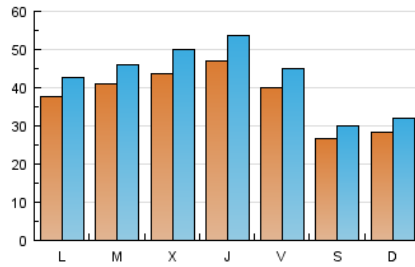

4. Gràfiques (Nacional)

4.1 Per dia de la setmana (promig)

N. únics / Visites (x 100)