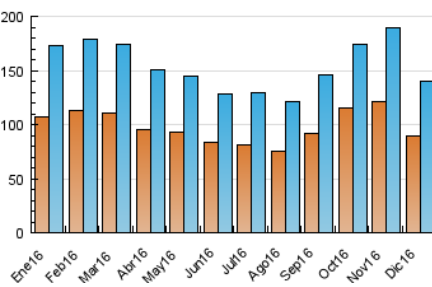

4.3 Per mesos

N. únics / Visites (x 1000)