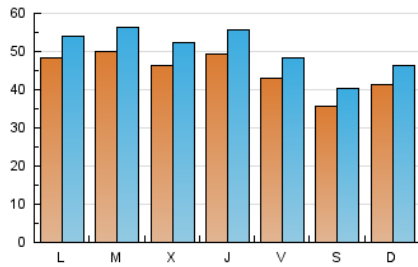

4. Gràfiques (Nacional i Internacional)

4.1 Per dia de la setmana (promig)

N. únics / Visites (x 100)