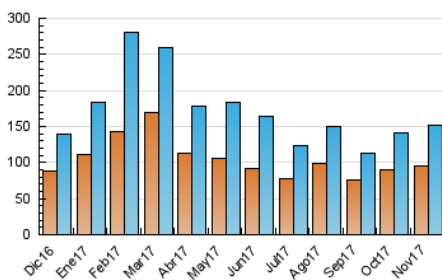

4.3 Per mesos

N. únics / Visites (x 1000)