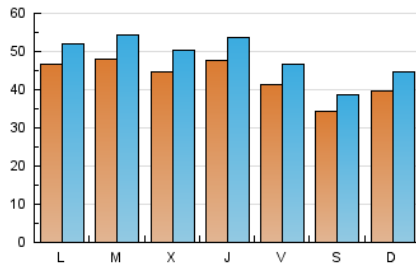

4. Gràfiques (Nacional)

4.1 Per dia de la setmana (promig)

N. únics / Visites (x 100)