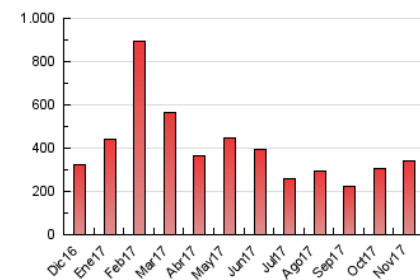

Pàgines (x 1000)