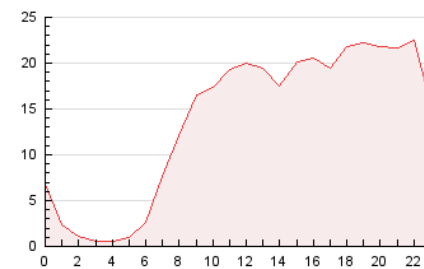

#### 3. Per dia del mes (Nacional)

Dia	N. únics	Visites	Pàgines	Dia	N. únics	Visites	Pàgines	Dia	N. únics	Visites	Pàgines
1	5.203	5.882	12.357	11	3.228	3.679	8.018	21	4.043	4.482	9.733
2	3.773	4.280	9.667	12	4.594	5.199	11.285	22	4.632	5.166	11.241
3	3.731	4.154	8.583	13	5.612	6.197	13.721	23	3.731	4.203	10.091
4	3.228	3.640	7.831	14	6.816	7.739	22.852	24	3.786	4.361	13.157
5	3.678	4.124	9.546	15	4.770	5.389	12.608	25	2.986	3.364	7.999
6	4.340	4.913	10.757	16	6.411	7.235	14.222	26	3.236	3.684	8.204
7	3.880	4.476	11.665	17	4.578	5.140	10.445	27	4.776	5.272	10.254
8	3.553	4.110	10.988	18	4.274	4.814	9.344	28	4.494	4.969	10.401
9	4.842	5.452	11.733	19	4.375	4.891	10.873	29	4.170	4.696	10.606
10	4.391	4.955	10.960	20	3.923	4.439	10.506	30	5.014	5.621	10.917

4. Gràfiques (Nacional)

4.1 Per dia de la setmana (promig)

N. únics / Visites (x 100)

Pàgines (x 100)

4.2 Per franja horària (promig)

Visites (x 1000)

Pàgines (x 1000)

4.3 Per mesos