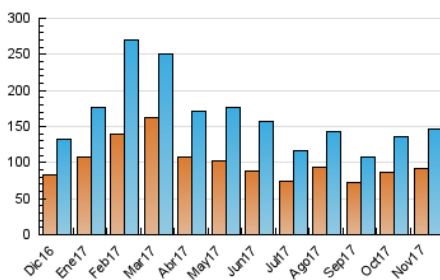

4.3 Per mesos

N. únics / Visites (x 1000)