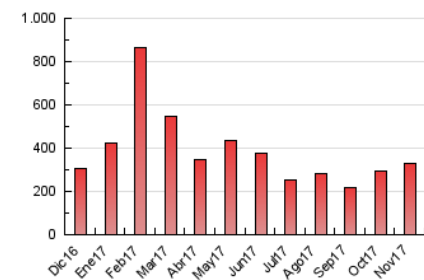

Pàgines (x 1000)