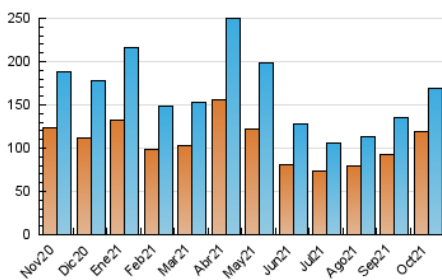

4.3 Per mesos

N. únics / Visites (x 1000)