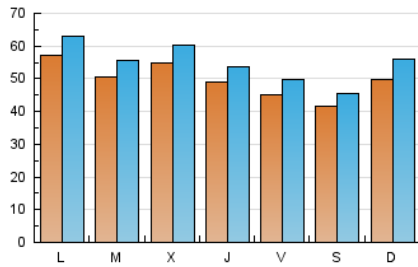

4. Gràfiques (Nacional)

4.1 Per dia de la setmana (promig)

N. únics / Visites (x 100)