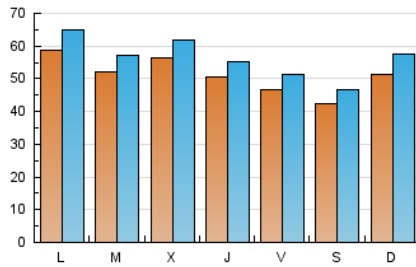

4. Gràfiques (Nacional i Internacional)

4.1 Per dia de la setmana (promig)

N. únics / Visites (x 100)