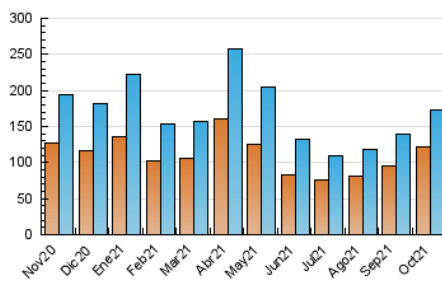

4.3 Per mesos

N. únics / Visites (x 1000)