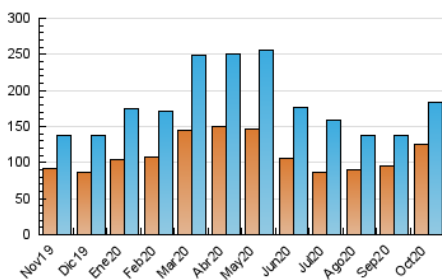

4.3 Per mesos

N. únics / Visites (x 1000)