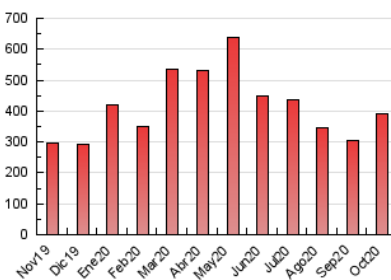

Pàgines (x 1000)