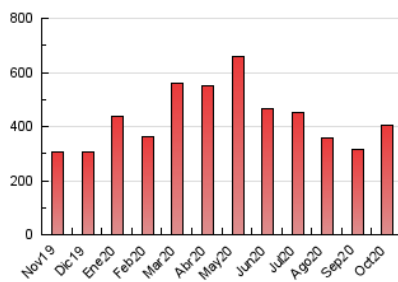

Pàgines (x 1000)