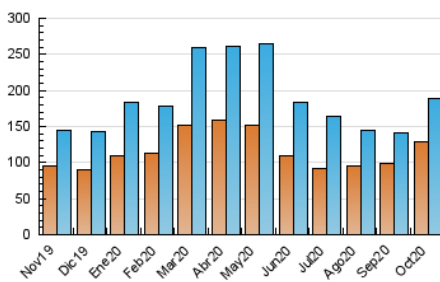

4.3 Per mesos

N. únics / Visites (x 1000)