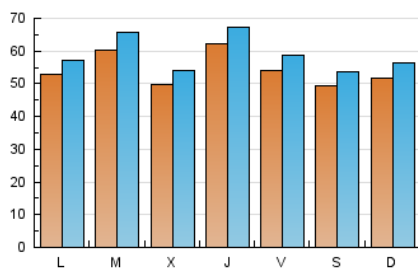

4. Gràfiques (Nacional)

4.1 Per dia de la setmana (promig)

N. únics / Visites (x 100)