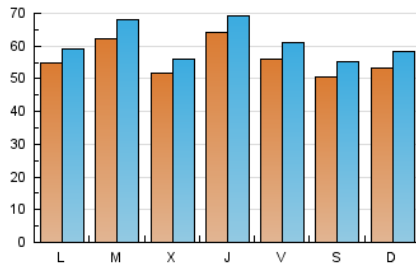

4. Gràfiques (Nacional i Internacional)

4.1 Per dia de la setmana (promig)

N. únics / Visites (x 100)