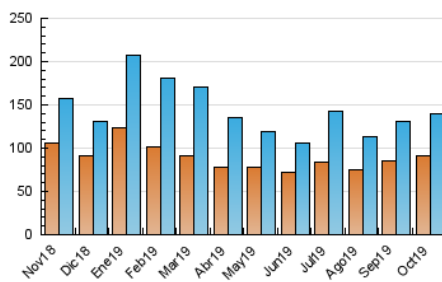

4.3 Per mesos

N. únics / Visites (x 1000)