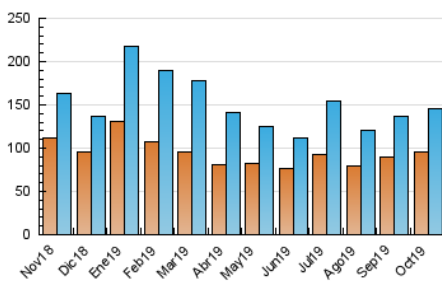

4.3 Per mesos

N. únics / Visites (x 1000)