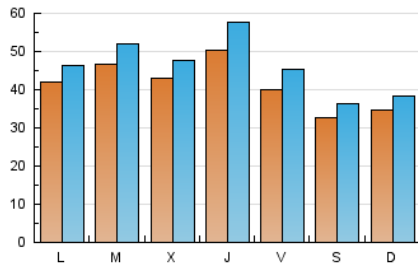

4. Gràfiques (Nacional i Internacional)

4.1 Per dia de la setmana (promig)

N. únics / Visites (x 100)