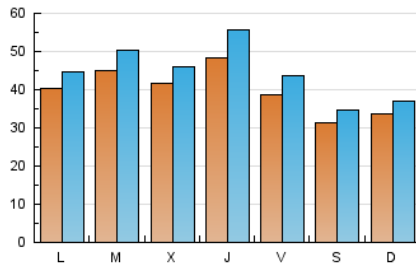

4. Gràfiques (Nacional)

4.1 Per dia de la setmana (promig)

N. únics / Visites (x 100)