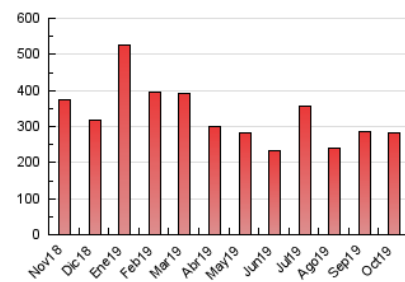

Pàgines (x 1000)