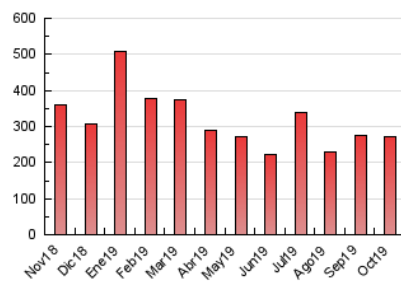

Pàgines (x 1000)