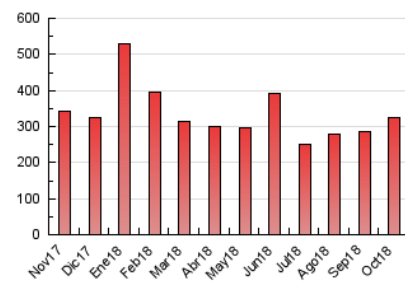

Pàgines (x 1000)