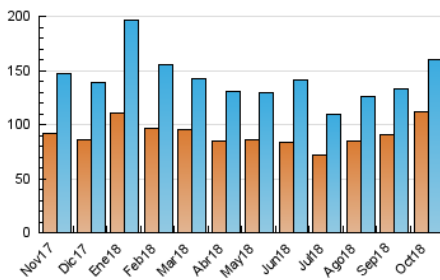

4.3 Per mesos

N. únics / Visites (x 1000)