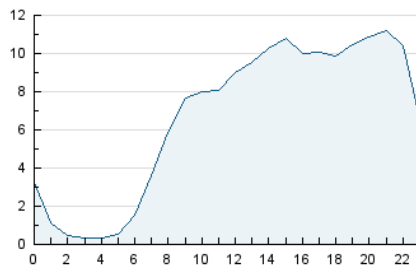

#### 3. Per dia del mes (Nacional)

Dia	N. únics	Visites	Pàgines	Dia	N. únics	Visites	Pàgines	Dia	N. únics	Visites	Pàgines
1	3.819	4.150	8.597	11	5.131	5.603	10.311	21	4.039	4.334	8.650
2	3.860	4.170	9.036	12	4.631	5.039	9.058	22	6.265	6.612	12.242
3	3.611	3.882	8.014	13	3.832	4.148	8.350	23	5.674	6.041	12.315
4	3.750	4.041	8.343	14	4.312	4.679	9.610	24	5.248	5.605	11.366
5	4.113	4.406	8.711	15	4.998	5.354	10.475	25	5.390	5.781	10.782
6	3.169	3.437	6.953	16	5.179	5.555	11.082	26	5.613	6.008	11.008
7	3.434	3.710	7.877	17	5.141	5.500	11.594	27	5.433	5.872	10.911
8	4.262	4.620	9.500	18	4.539	4.885	10.064	28	6.458	6.908	12.813
9	3.970	4.311	9.084	19	6.226	6.734	11.891	29	5.888	6.313	11.964
10	4.578	4.905	9.399	20	4.059	4.391	8.104	30	5.925	6.411	12.358
								31	5.956	6.474	12.506

4. Gràfiques (Nacional)

4.1 Per dia de la setmana (promig)

N. únics / Visites (x 100)

Pàgines (x 100)

4.2 Per franja horària (promig)

Visites (x 1000)

Pàgines (x 1000)

4.3 Per mesos