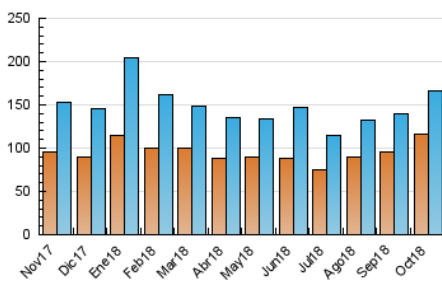

4.3 Per mesos

N. únics / Visites (x 1000)