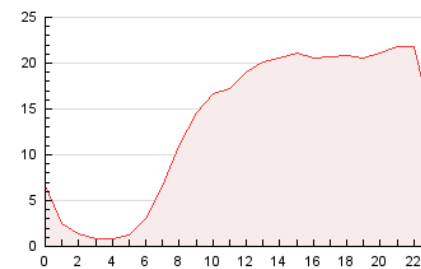

### 3. Per dia del mes (Nacional i Internacional)

Dia	N. únics	Visites	Pàgines	Dia	N. únics	Visites	Pàgines	Dia	N. únics	Visites	Pàgines
1	3.977	4.318	8.988	11	5.442	5.931	10.844	21	4.192	4.506	8.970
2	3.971	4.289	9.270	12	4.864	5.294	9.490	22	6.483	6.835	12.653
3	3.741	4.018	8.246	13	3.980	4.306	8.613	23	5.922	6.307	12.802
4	3.886	4.196	8.674	14	4.469	4.853	9.939	24	5.456	5.832	11.751
5	4.301	4.611	9.116	15	5.170	5.548	10.849	25	5.622	6.020	11.162
6	3.301	3.582	7.290	16	5.359	5.748	11.494	26	5.849	6.261	11.464
7	3.564	3.850	8.195	17	5.316	5.690	11.903	27	5.749	6.202	11.351
8	4.419	4.792	9.900	18	4.697	5.056	10.365	28	6.676	7.141	13.220
9	4.123	4.475	9.490	19	6.470	7.016	12.408	29	6.069	6.589	12.413
10	4.788	5.135	9.834	20	4.227	4.568	8.416	30	6.126	6.668	12.773
								31	6.172	6.741	13.033

4. Gràfiques (Nacional i Internacional)

4.1 Per dia de la setmana (promig)

N. únics / Visites (x 100)

Pàgines (x 100)

4.2 Per franja horària (promig)

Visites (x 1000)

Pàgines (x 1000)

4.3 Per mesos