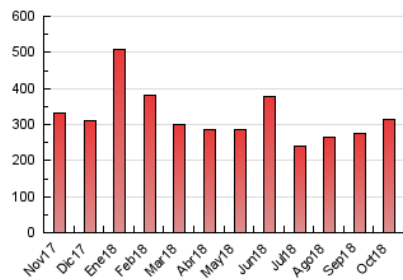

Pàgines (x 1000)