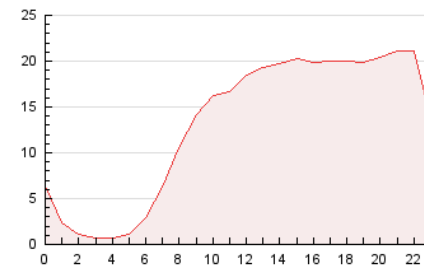

#### 3. Per dia del mes (Nacional)

Dia	N. únics	Visites	Pàgines	Dia	N. únics	Visites	Pàgines	Dia	N. únics	Visites	Pàgines
1	3.819	4.150	8.597	11	5.131	5.603	10.311	21	4.039	4.334	8.650
2	3.860	4.170	9.036	12	4.631	5.039	9.058	22	6.265	6.612	12.242
3	3.611	3.882	8.014	13	3.832	4.148	8.350	23	5.674	6.041	12.315
4	3.750	4.041	8.343	14	4.312	4.679	9.610	24	5.248	5.605	11.366
5	4.113	4.406	8.711	15	4.998	5.354	10.475	25	5.390	5.781	10.782
6	3.169	3.437	6.953	16	5.179	5.555	11.082	26	5.613	6.008	11.008
7	3.434	3.710	7.877	17	5.141	5.500	11.594	27	5.433	5.872	10.911
8	4.262	4.620	9.500	18	4.539	4.885	10.064	28	6.458	6.908	12.813
9	3.970	4.311	9.084	19	6.226	6.734	11.891	29	5.888	6.313	11.964
10	4.578	4.905	9.399	20	4.059	4.391	8.104	30	5.925	6.411	12.358
								31	5.956	6.474	12.506

4. Gràfiques (Nacional)

4.1 Per dia de la setmana (promig)

N. únics / Visites (x 100)

Pàgines (x 100)

4.2 Per franja horària (promig)

Visites (x 1000)

Pàgines (x 1000)

4.3 Per mesos