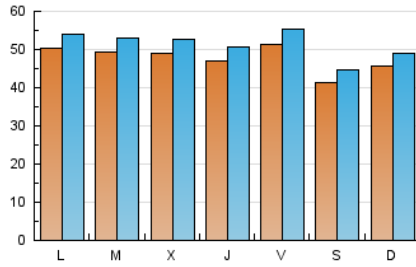

4. Gràfiques (Nacional)

4.1 Per dia de la setmana (promig)

N. únics / Visites (x 100)