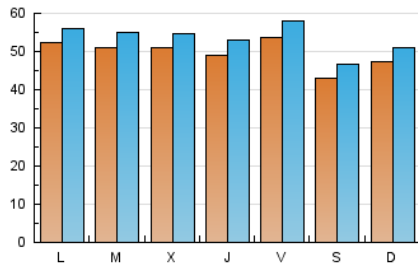

4. Gràfiques (Nacional i Internacional)

4.1 Per dia de la setmana (promig)

N. únics / Visites (x 100)