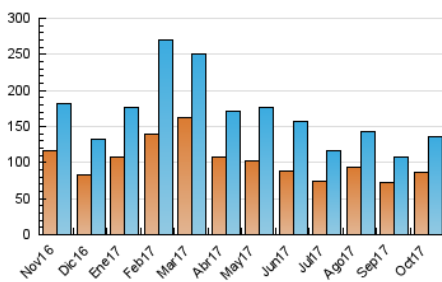

4.3 Per mesos

N. únics / Visites (x 1000)