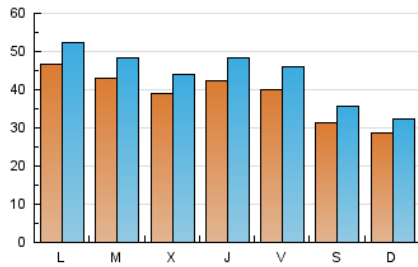

4. Gràfiques (Nacional)

4.1 Per dia de la setmana (promig)

N. únics / Visites (x 100)