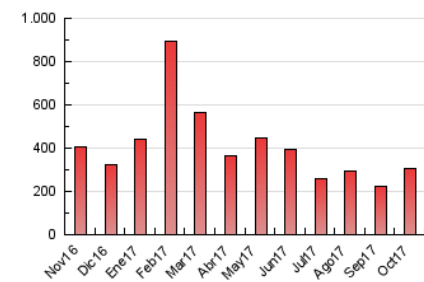

Pàgines (x 1000)