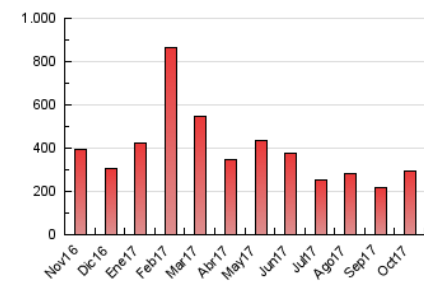

Pàgines (x 1000)