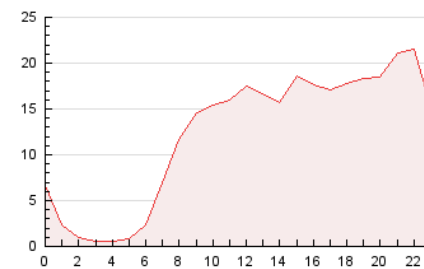

#### 3. Per dia del mes (Nacional)

Dia	N. únics	Visites	Pàgines	Dia	N. únics	Visites	Pàgines	Dia	N. únics	Visites	Pàgines
1	1.166	1.301	2.482	11	3.087	3.519	8.593	21	2.911	3.328	6.869
2	1.707	1.884	3.698	12	4.291	5.043	11.765	22	3.595	4.014	9.080
3	1.702	1.930	4.164	13	4.529	5.105	11.825	23	5.474	6.118	12.905
4	2.847	3.153	6.463	14	4.327	4.810	10.030	24	4.830	5.507	11.613
5	2.816	3.160	7.232	15	3.359	3.826	9.521	25	4.721	5.290	10.355
6	3.770	4.410	10.614	16	5.110	5.873	12.725	26	4.690	5.203	10.017
7	2.621	3.067	7.812	17	5.366	6.053	13.317	27	2.863	3.239	6.177
8	2.868	3.294	8.376	18	4.913	5.621	12.767	28	2.740	3.055	6.504
9	3.924	4.495	11.052	19	5.157	5.931	12.499	29	3.313	3.774	7.956
10	3.501	3.974	8.912	20	4.853	5.626	11.378	30	7.076	7.867	13.836
								31	6.034	6.773	13.977

4. Gràfiques (Nacional)

4.1 Per dia de la setmana (promig)

N. únics / Visites (x 100)

Pàgines (x 100)

4.2 Per franja horària (promig)

Visites (x 1000)

Pàgines (x 1000)

4.3 Per mesos