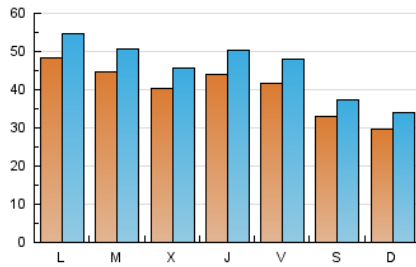

4. Gràfiques (Nacional i Internacional)

4.1 Per dia de la setmana (promig)

N. únics / Visites (x 100)