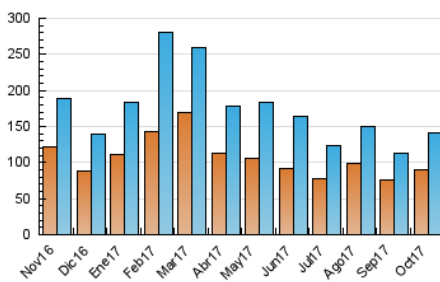

4.3 Per mesos

N. únics / Visites (x 1000)