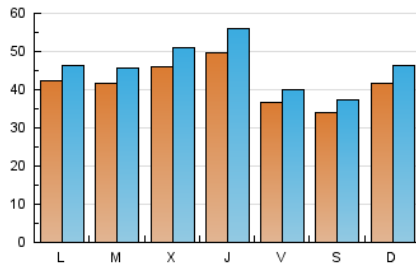

4. Gràfiques (Nacional i Internacional)

4.1 Per dia de la setmana (promig)

N. únics / Visites (x 100)