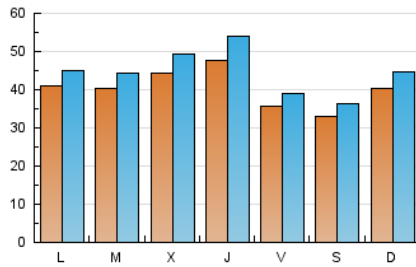

4. Gràfiques (Nacional)

4.1 Per dia de la setmana (promig)

N. únics / Visites (x 100)