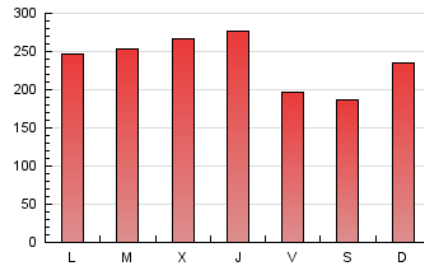

Pàgines (x 100)