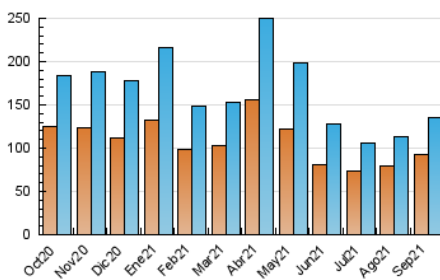

4.3 Per mesos

N. únics / Visites (x 1000)