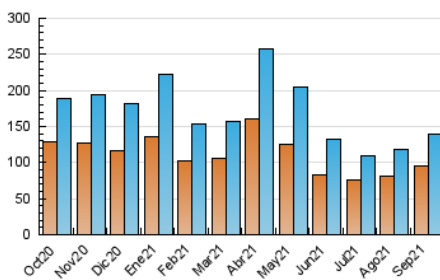

4.3 Per mesos

N. únics / Visites (x 1000)