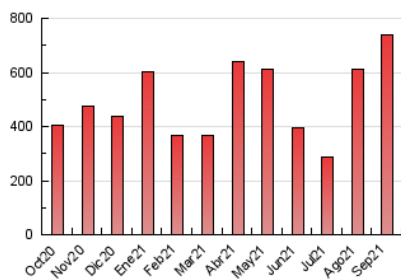

Pàgines (x 1000)