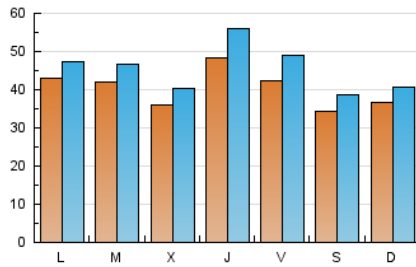

4. Gràfiques (Nacional i Internacional)

4.1 Per dia de la setmana (promig)

N. únics / Visites (x 100)