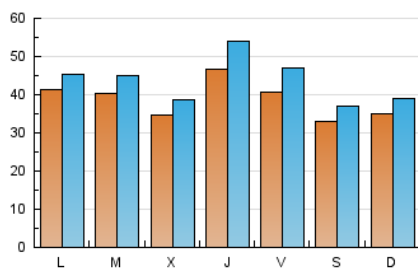

4. Gràfiques (Nacional)

4.1 Per dia de la setmana (promig)

N. únics / Visites (x 100)