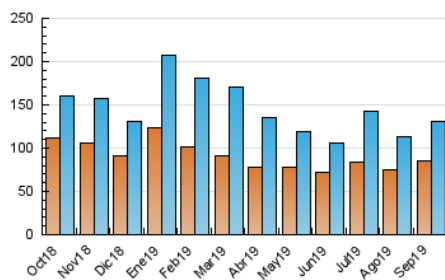

#### 3. Per dia del mes (Nacional)

Dia	N. únics	Visites	Pàgines	Dia	N. únics	Visites	Pàgines	Dia	N. únics	Visites	Pàgines
1	4.774	5.102	9.082	11	2.756	3.082	7.388	21	4.058	4.648	10.327
2	4.161	4.531	9.063	12	4.357	5.046	9.739	22	3.337	3.825	9.328
3	5.115	5.624	11.074	13	4.706	5.549	10.533	23	3.577	4.087	9.447
4	3.518	3.935	8.723	14	3.540	3.972	8.202	24	3.291	3.729	8.660
5	4.874	5.456	10.499	15	3.840	4.352	9.228	25	3.517	3.927	8.807
6	3.546	3.944	7.552	16	5.047	5.508	10.616	26	3.944	4.546	9.823
7	2.722	3.014	5.965	17	4.217	4.670	9.513	27	3.224	3.654	7.857
8	2.593	2.906	6.303	18	4.074	4.518	9.360	28	2.834	3.184	6.822
9	3.282	3.651	8.553	19	5.480	6.499	13.715	29	2.948	3.292	7.246
10	3.499	3.989	9.465	20	4.798	5.706	12.261	30	4.563	4.954	9.875

##### 4.1 Per dia de la setmana (promig)

N. únics / Visites (x 100)

Pàgines (x 100)

##### 4.2 Per franja horària (promig)

Visites (x 1000)

Pàgines (x 1000)

##### 4.3 Per mesos

N. únics / Visites (x 1000)

Pàgines (x 1000)