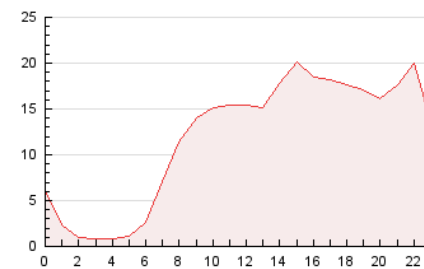

### 3. Per dia del mes (Nacional i Internacional)

Dia	N. únics	Visites	Pàgines	Dia	N. únics	Visites	Pàgines	Dia	N. únics	Visites	Pàgines
1	4.939	5.284	9.449	11	2.861	3.193	7.676	21	4.185	4.798	10.715
2	4.332	4.723	9.426	12	4.542	5.258	10.082	22	3.471	3.987	9.598
3	5.340	5.880	11.469	13	4.881	5.752	10.886	23	3.719	4.255	9.812
4	3.735	4.167	9.131	14	3.676	4.128	8.462	24	3.417	3.866	8.922
5	5.058	5.657	10.893	15	3.997	4.515	9.509	25	3.628	4.059	9.140
6	3.751	4.170	7.898	16	5.220	5.701	11.005	26	4.081	4.699	10.140
7	2.942	3.245	6.306	17	4.374	4.847	9.850	27	3.334	3.777	8.078
8	2.835	3.161	6.753	18	4.212	4.673	9.623	28	2.935	3.298	7.021
9	3.500	3.891	9.057	19	5.689	6.759	14.202	29	3.034	3.385	7.388
10	3.624	4.129	9.808	20	4.981	5.922	12.660	30	4.710	5.121	10.191

4. Gràfiques (Nacional i Internacional)

4.1 Per dia de la setmana (promig)

N. únics / Visites (x 100)

Pàgines (x 100)

4.2 Per franja horària (promig)

Visites (x 1000)

Pàgines (x 1000)

4.3 Per mesos