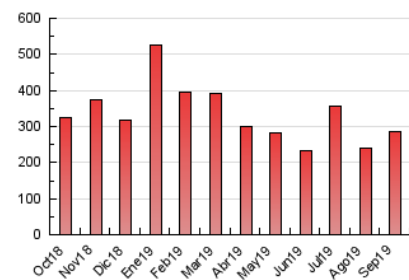

Pàgines (x 1000)