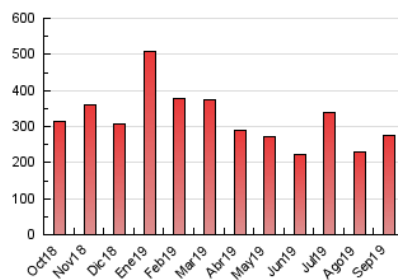

##### 4.1 Per dia de la setmana (promig)

N. únics / Visites (x 100)

Pàgines (x 100)

##### 4.2 Per franja horària (promig)

Visites (x 1000)

Pàgines (x 1000)

##### 4.3 Per mesos

N. únics / Visites (x 1000)

Pàgines (x 1000)