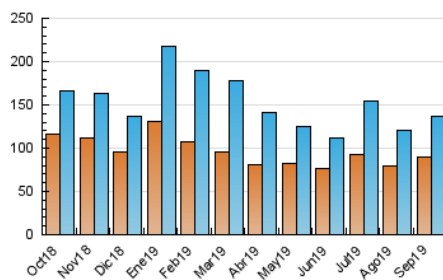

4.3 Per mesos

N. únics / Visites (x 1000)