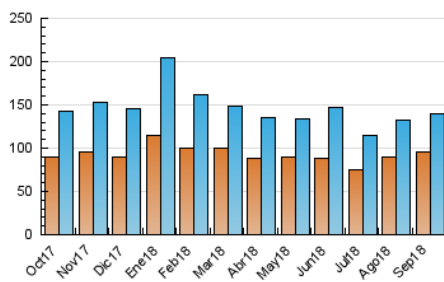

4.3 Per mesos

N. únics / Visites (x 1000)