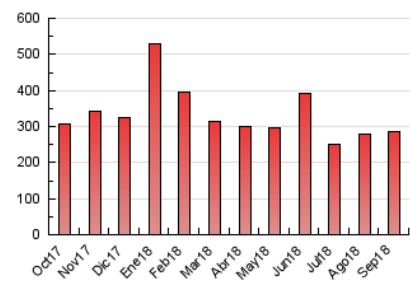

Pàgines (x 1000)