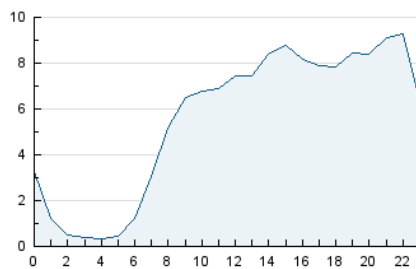

#### 3. Per dia del mes (Nacional)

Dia	N. únics	Visites	Pàgines	Dia	N. únics	Visites	Pàgines	Dia	N. únics	Visites	Pàgines
1	2.924	3.239	7.096	11	3.184	3.550	7.498	21	5.393	5.996	11.124
2	4.939	5.505	11.588	12	5.238	5.718	11.800	22	3.967	4.393	8.554
3	6.040	6.752	13.389	13	4.426	4.822	9.700	23	4.365	4.751	9.220
4	3.865	4.296	9.880	14	3.745	4.076	8.061	24	4.591	5.044	10.036
5	4.313	4.762	10.143	15	3.489	3.861	7.750	25	4.870	5.332	10.768
6	3.487	3.837	8.132	16	3.232	3.567	7.738	26	4.698	5.096	10.466
7	2.984	3.260	7.541	17	3.887	4.305	10.052	27	3.878	4.252	8.474
8	2.664	2.913	6.033	18	4.313	4.691	9.560	28	4.390	4.973	9.871
9	2.808	3.120	7.230	19	3.961	4.331	9.404	29	3.074	3.492	7.109
10	4.417	4.917	10.689	20	4.611	4.928	8.474	30	3.154	3.516	7.457

4. Gràfiques (Nacional)

4.1 Per dia de la setmana (promig)

N. únics / Visites (x 100)

Pàgines (x 100)

4.2 Per franja horària (promig)

Visites (x 1000)

Pàgines (x 1000)

4.3 Per mesos