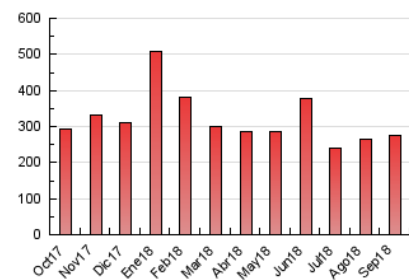

Pàgines (x 1000)