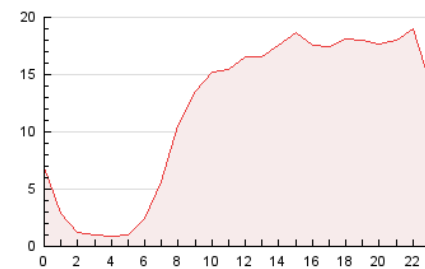

### 3. Per dia del mes (Nacional i Internacional)

Dia	N. únics	Visites	Pàgines	Dia	N. únics	Visites	Pàgines	Dia	N. únics	Visites	Pàgines
1	3.076	3.399	7.370	11	3.345	3.720	7.835	21	5.641	6.270	11.602
2	5.242	5.833	12.120	12	5.429	5.922	12.188	22	4.122	4.557	8.839
3	6.319	7.153	14.152	13	4.617	5.027	10.021	23	4.548	4.941	9.546
4	4.090	4.546	10.477	14	3.870	4.215	8.448	24	4.759	5.226	10.347
5	4.559	5.031	10.647	15	3.606	3.994	8.060	25	5.033	5.511	11.168
6	3.659	4.022	8.562	16	3.364	3.713	8.078	26	4.863	5.280	10.881
7	3.144	3.428	7.814	17	4.017	4.451	10.373	27	4.063	4.447	8.849
8	2.795	3.049	6.247	18	4.471	4.858	9.934	28	4.605	5.210	10.369
9	2.985	3.309	7.509	19	4.102	4.484	9.706	29	3.220	3.657	7.413
10	4.650	5.177	11.219	20	4.793	5.123	8.808	30	3.296	3.666	7.729

4. Gràfiques (Nacional i Internacional)

4.1 Per dia de la setmana (promig)

N. únics / Visites (x 100)

Pàgines (x 100)

4.2 Per franja horària (promig)

Visites (x 1000)

Pàgines (x 1000)

4.3 Per mesos