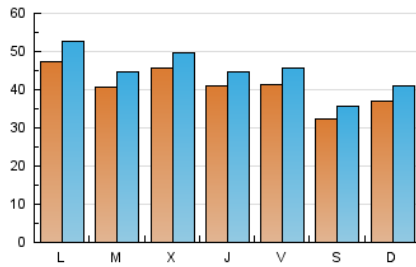

4. Gràfiques (Nacional)

4.1 Per dia de la setmana (promig)

N. únics / Visites (x 100)