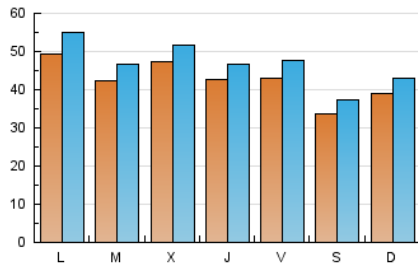

4. Gràfiques (Nacional i Internacional)

4.1 Per dia de la setmana (promig)

N. únics / Visites (x 100)