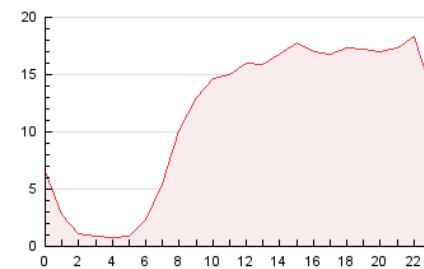

#### 3. Per dia del mes (Nacional)

Dia	N. únics	Visites	Pàgines	Dia	N. únics	Visites	Pàgines	Dia	N. únics	Visites	Pàgines
1	2.924	3.239	7.096	11	3.184	3.550	7.498	21	5.393	5.996	11.124
2	4.939	5.505	11.588	12	5.238	5.718	11.800	22	3.967	4.393	8.554
3	6.040	6.752	13.389	13	4.426	4.822	9.700	23	4.365	4.751	9.220
4	3.865	4.296	9.880	14	3.745	4.076	8.061	24	4.591	5.044	10.036
5	4.313	4.762	10.143	15	3.489	3.861	7.750	25	4.870	5.332	10.768
6	3.487	3.837	8.132	16	3.232	3.567	7.738	26	4.698	5.096	10.466
7	2.984	3.260	7.541	17	3.887	4.305	10.052	27	3.878	4.252	8.474
8	2.664	2.913	6.033	18	4.313	4.691	9.560	28	4.390	4.973	9.871
9	2.808	3.120	7.230	19	3.961	4.331	9.404	29	3.074	3.492	7.109
10	4.417	4.917	10.689	20	4.611	4.928	8.474	30	3.154	3.516	7.457

4. Gràfiques (Nacional)

4.1 Per dia de la setmana (promig)

N. únics / Visites (x 100)

Pàgines (x 100)

4.2 Per franja horària (promig)

Visites (x 1000)

Pàgines (x 1000)

4.3 Per mesos