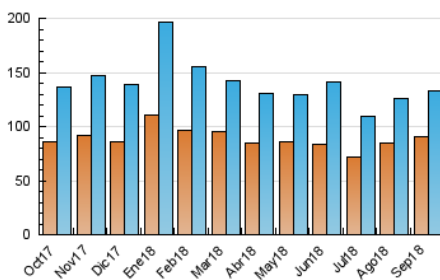

4.3 Per mesos

N. únics / Visites (x 1000)