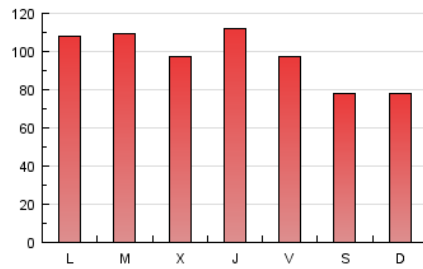

Pàgines (x 100)