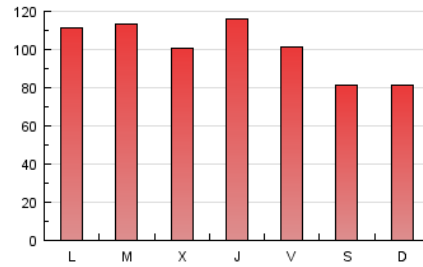

Pàgines (x 100)