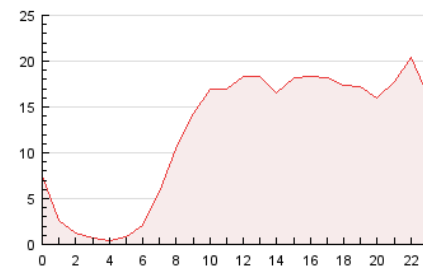

2. Seccions (Nacional)

	PÀGINES	%
HOME	22.381	7.64 %
RESTA	270.513	92.36 %

3. Per dia del mes (Nacional)

Dia	N. únics	Visites	Pàgines	Dia	N. únics	Visites	Pàgines	Dia	N. únics	Visites	Pàgines
1	3.801	4.260	8.859	11	2.613	2.946	6.738	21	4.549	5.136	10.315
2	3.306	3.767	8.366	12	4.530	5.084	11.310	22	5.220	5.928	12.001
3	2.996	3.510	8.148	13	6.565	7.262	13.649	23	4.390	5.032	10.340
4	3.005	3.488	7.998	14	4.844	5.371	10.476	24	3.459	3.883	8.096
5	3.776	4.274	9.047	15	5.844	6.892	14.061	25	3.314	3.808	8.922
6	3.717	4.212	9.672	16	4.724	5.405	10.904	26	4.591	5.176	10.695
7	3.638	4.082	8.384	17	3.348	3.817	7.652	27	4.198	4.649	9.562
8	3.512	3.930	8.428	18	3.137	3.531	7.630	28	4.344	4.862	9.715
9	3.768	4.265	9.874	19	5.547	6.143	12.082	29	5.382	6.181	12.639
10	2.845	3.213	7.424	20	4.783	5.330	10.773	30	4.097	4.668	9.134

4. Gràfiques (Nacional)

4.1 Per dia de la setmana (promig)

N. únics / Visites (x 100)

Pàgines (x 100)

4.2 Per franja horària (promig)

Visites (x 1000)

Pàgines (x 1000)

4.3 Per mesos