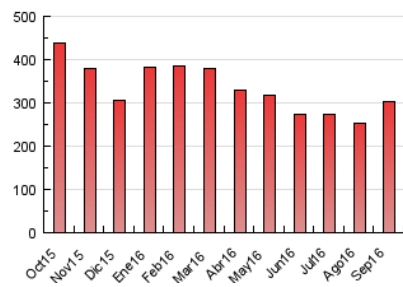

Pàgines (x 1000)