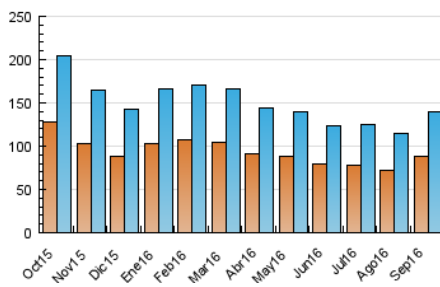

4.3 Per mesos

N. únics / Visites (x 1000)