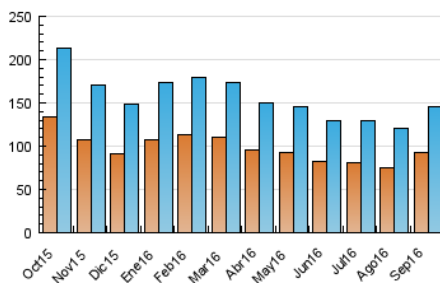

4.3 Per mesos

N. únics / Visites (x 1000)