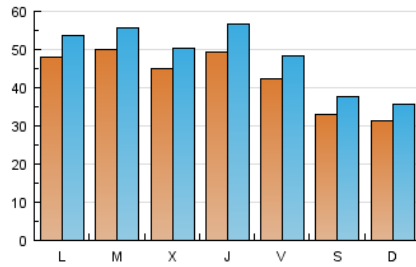

4. Gràfiques (Nacional i Internacional)

4.1 Per dia de la setmana (promig)

N. únics / Visites (x 100)