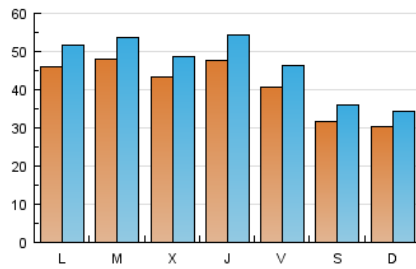

4. Gràfiques (Nacional)

4.1 Per dia de la setmana (promig)

N. únics / Visites (x 100)