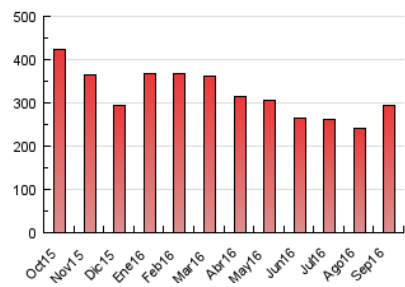

Pàgines (x 1000)