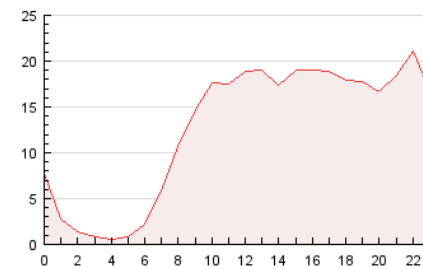

2. Seccions (Nacional i Internacional)

	PÀGINES	%
HOME	23.360	7.68 %
RESTA	280.673	92.32 %

3. Per dia del mes (Nacional i Internacional)

Dia	N. únics	Visites	Pàgines	Dia	N. únics	Visites	Pàgines	Dia	N. únics	Visites	Pàgines
1	3.973	4.456	9.291	11	2.710	3.049	6.959	21	4.724	5.334	10.766
2	3.473	3.955	8.728	12	4.732	5.308	11.732	22	5.409	6.132	12.359
3	3.144	3.681	8.491	13	6.823	7.546	14.195	23	4.591	5.258	10.780
4	3.166	3.666	8.365	14	5.011	5.557	10.809	24	3.582	4.028	8.389
5	3.941	4.461	9.422	15	6.086	7.167	14.577	25	3.440	3.947	9.241
6	3.859	4.377	10.125	16	4.901	5.602	11.396	26	4.777	5.375	11.051
7	3.786	4.240	8.660	17	3.474	3.960	7.946	27	4.336	4.803	9.877
8	3.677	4.111	8.773	18	3.257	3.666	7.936	28	4.494	5.030	9.992
9	3.926	4.445	10.258	19	5.758	6.368	12.446	29	5.597	6.419	13.061
10	2.958	3.345	7.642	20	4.993	5.571	11.259	30	4.285	4.873	9.507

4. Gràfiques (Nacional i Internacional)

4.1 Per dia de la setmana (promig)

N. únics / Visites (x 100)

Pàgines (x 100)

4.2 Per franja horària (promig)

Visites (x 1000)

Pàgines (x 1000)

4.3 Per mesos