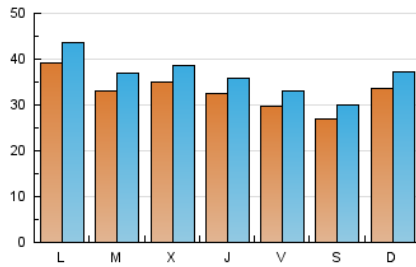

4. Gràfiques (Nacional)

4.1 Per dia de la setmana (promig)

N. únics / Visites (x 100)