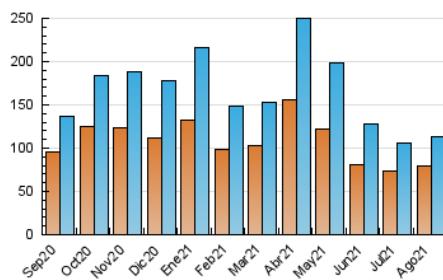

4.3 Per mesos

N. únics / Visites (x 1000)