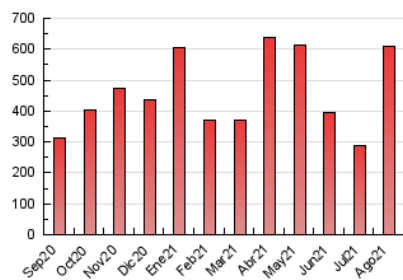

Pàgines (x 1000)