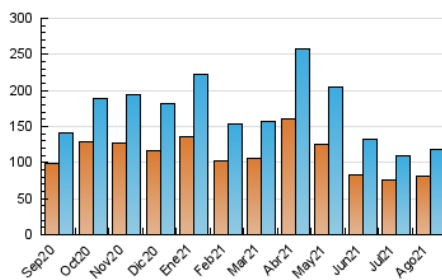

4.3 Per mesos

N. únics / Visites (x 1000)