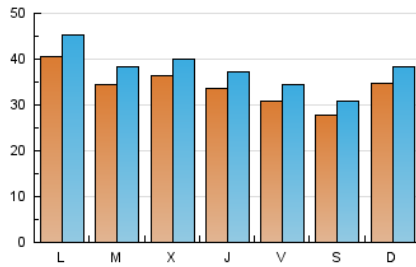

4. Gràfiques (Nacional i Internacional)

4.1 Per dia de la setmana (promig)

N. únics / Visites (x 100)