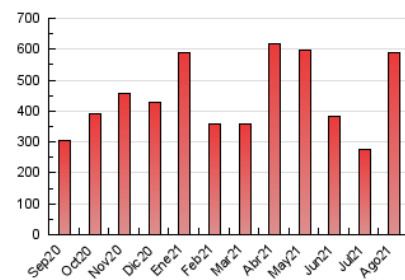

Pàgines (x 1000)