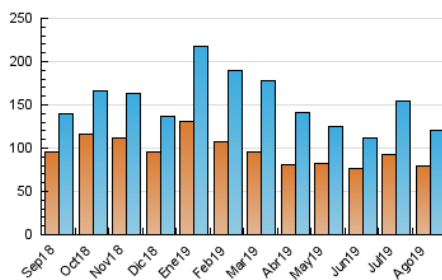

4.3 Per mesos

N. únics / Visites (x 1000)