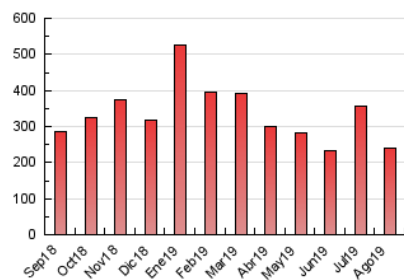

Pàgines (x 1000)