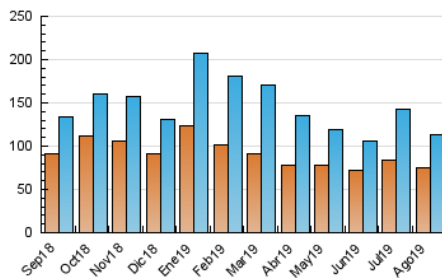

4.3 Per mesos

N. únics / Visites (x 1000)