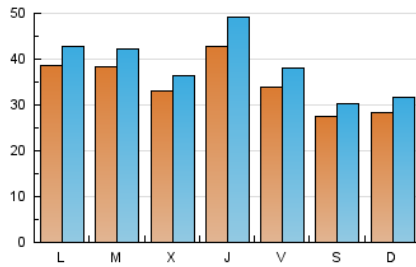

4. Gràfiques (Nacional i Internacional)

4.1 Per dia de la setmana (promig)

N. únics / Visites (x 100)