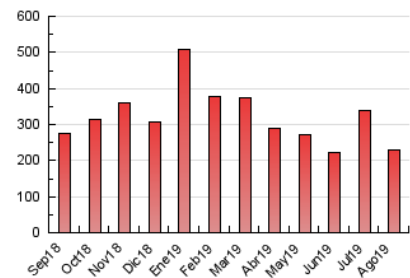

Pàgines (x 1000)