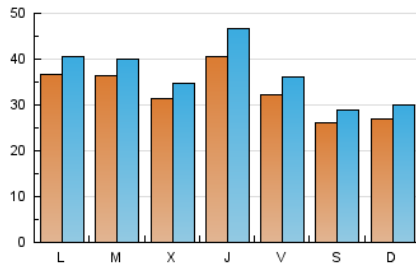

4. Gràfiques (Nacional)

4.1 Per dia de la setmana (promig)

N. únics / Visites (x 100)