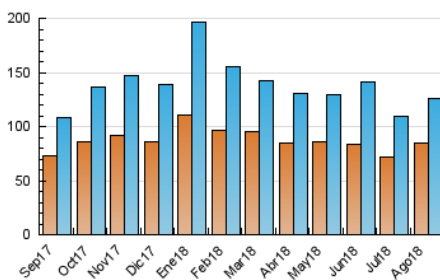

4.3 Per mesos

N. únics / Visites (x 1000)