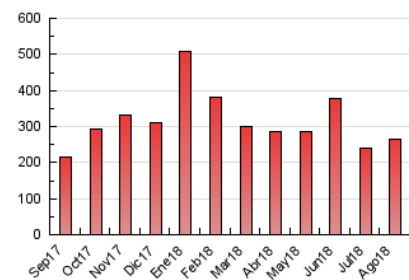

Pàgines (x 1000)