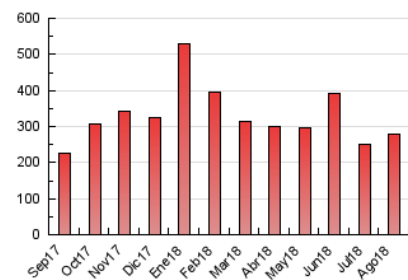

Pàgines (x 1000)