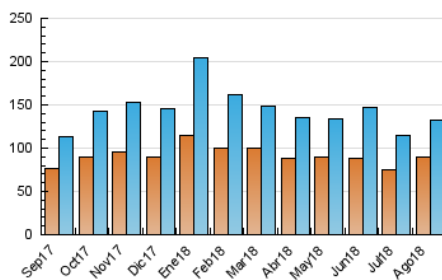

4.3 Per mesos

N. únics / Visites (x 1000)