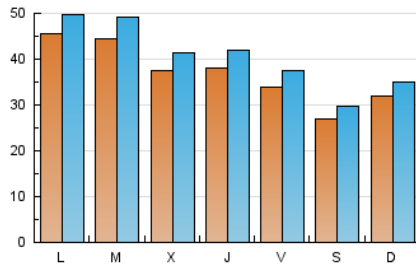

4. Gràfiques (Nacional)

4.1 Per dia de la setmana (promig)

N. únics / Visites (x 100)