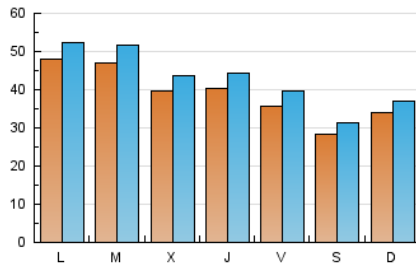

4. Gràfiques (Nacional i Internacional)

4.1 Per dia de la setmana (promig)

N. únics / Visites (x 100)