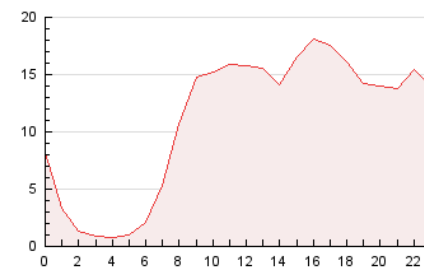

#### 3. Per dia del mes (Nacional)

Dia	N. únics	Visites	Pàgines	Dia	N. únics	Visites	Pàgines	Dia	N. únics	Visites	Pàgines
1	3.919	4.255	8.123	11	2.749	3.039	6.737	21	3.456	3.828	8.501
2	3.533	3.897	7.489	12	2.453	2.699	5.967	22	3.266	3.589	7.685
3	3.162	3.504	7.383	13	3.180	3.533	8.008	23	3.651	3.998	8.661
4	2.341	2.626	5.806	14	2.879	3.186	6.950	24	3.587	3.989	8.700
5	3.111	3.391	6.615	15	2.882	3.222	7.012	25	3.195	3.518	7.404
6	4.248	4.665	9.818	16	3.495	3.871	8.363	26	5.026	5.449	9.836
7	3.692	4.084	8.879	17	3.343	3.710	7.725	27	7.344	7.946	14.189
8	3.486	3.868	8.551	18	2.458	2.733	5.964	28	7.781	8.542	15.661
9	4.354	4.858	11.618	19	2.231	2.464	5.546	29	5.250	5.824	12.205
10	3.255	3.630	8.384	20	3.406	3.746	8.603	30	3.965	4.350	9.645
								31	3.540	3.941	8.820

4. Gràfiques (Nacional)

4.1 Per dia de la setmana (promig)

N. únics / Visites (x 100)

Pàgines (x 100)

4.2 Per franja horària (promig)

Visites (x 1000)

Pàgines (x 1000)

4.3 Per mesos