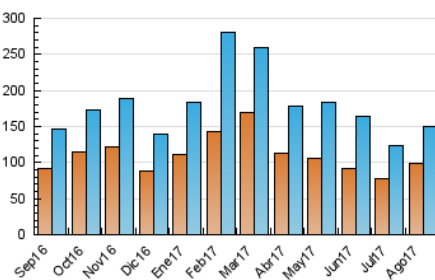

4.3 Per mesos

N. únics / Visites (x 1000)