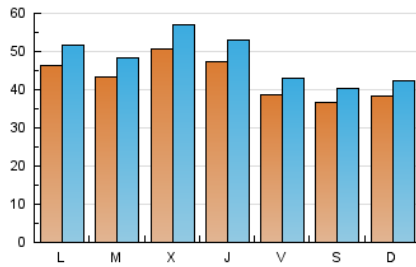

4. Gràfiques (Nacional i Internacional)

4.1 Per dia de la setmana (promig)

N. únics / Visites (x 100)