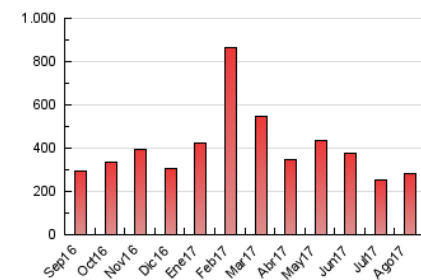

Pàgines (x 1000)