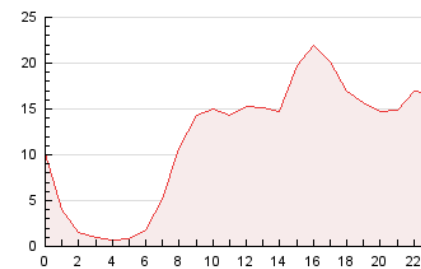

#### 3. Per dia del mes (Nacional)

Dia	N. únics	Visites	Pàgines	Dia	N. únics	Visites	Pàgines	Dia	N. únics	Visites	Pàgines
1	5.196	5.791	10.837	11	4.705	5.246	9.469	21	3.217	3.552	7.240
2	4.646	5.109	10.003	12	4.069	4.486	8.494	22	3.237	3.598	7.583
3	5.865	6.456	11.019	13	3.773	4.151	8.558	23	5.004	5.631	10.575
4	4.846	5.301	8.817	14	3.789	4.235	8.800	24	4.006	4.472	9.198
5	4.436	4.747	7.620	15	3.017	3.360	7.246	25	2.726	3.071	7.160
6	5.433	5.865	9.301	16	3.245	3.649	8.258	26	2.536	2.818	5.795
7	5.807	6.447	13.728	17	4.123	4.563	8.997	27	2.870	3.189	7.095
8	5.310	5.941	11.838	18	2.353	2.681	5.463	28	4.833	5.377	10.311
9	6.265	6.964	13.642	19	2.932	3.272	6.293	29	3.827	4.273	9.219
10	4.859	5.419	10.343	20	2.558	2.876	6.372	30	4.980	5.759	12.517
								31	3.692	4.265	9.999

4. Gràfiques (Nacional)

4.1 Per dia de la setmana (promig)

N. únics / Visites (x 100)

Pàgines (x 100)

4.2 Per franja horària (promig)

Visites (x 1000)

Pàgines (x 1000)

4.3 Per mesos