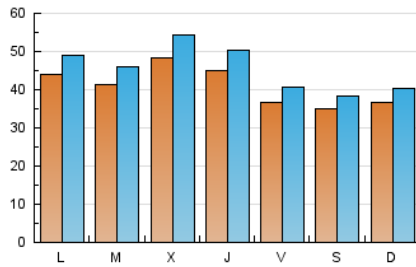

4. Gràfiques (Nacional)

4.1 Per dia de la setmana (promig)

N. únics / Visites (x 100)