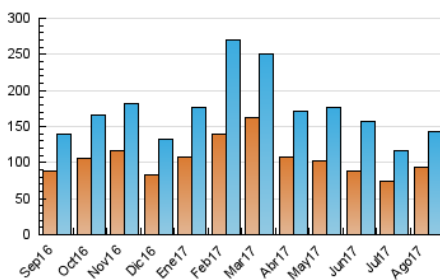

4.3 Per mesos

N. únics / Visites (x 1000)