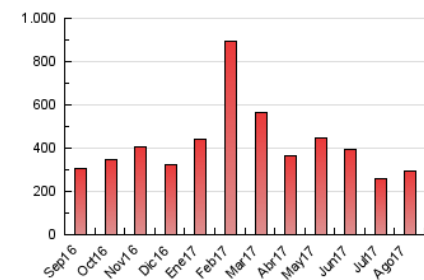

Pàgines (x 1000)