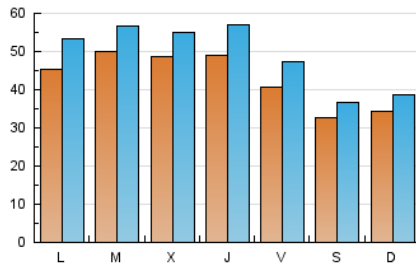

4. Gràfiques (Nacional i Internacional)

4.1 Per dia de la setmana (promig)

N. únics / Visites (x 100)