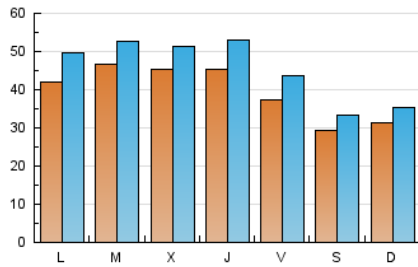

4. Gràfiques (Nacional)

4.1 Per dia de la setmana (promig)

N. únics / Visites (x 100)