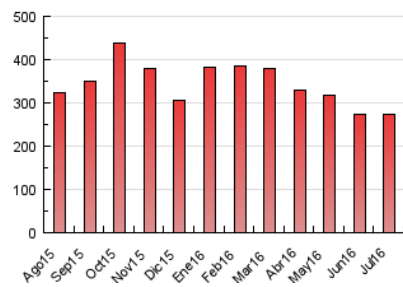

Pàgines (x 1000)