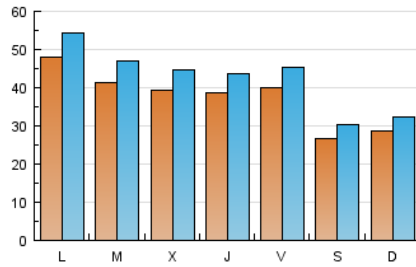

4. Gràfiques (Nacional i Internacional)

4.1 Per dia de la setmana (promig)

N. únics / Visites (x 100)