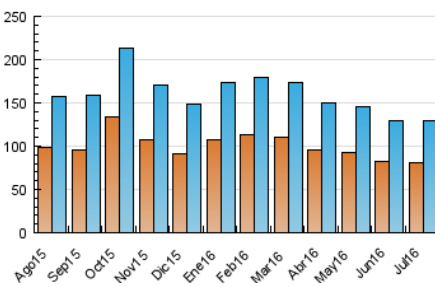

4.3 Per mesos

N. únics / Visites (x 1000)