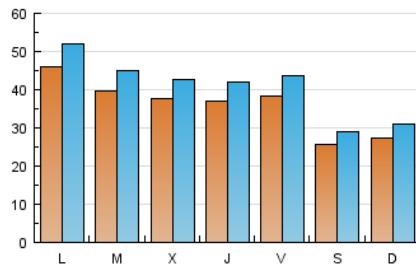

4. Gràfiques (Nacional)

4.1 Per dia de la setmana (promig)

N. únics / Visites (x 100)