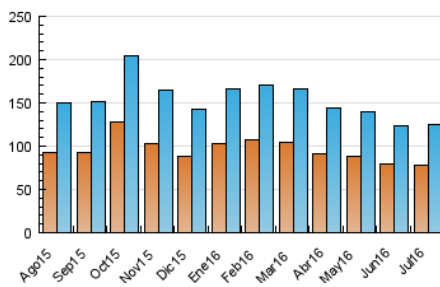

4.3 Per mesos

N. únics / Visites (x 1000)