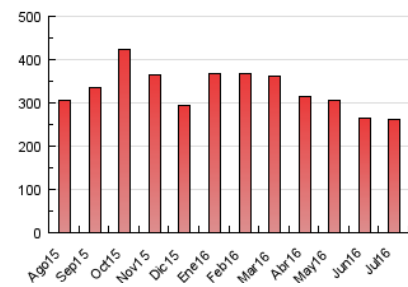

Pàgines (x 1000)