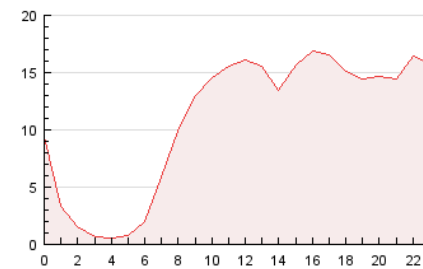

#### 3. Per dia del mes (Nacional)

Dia	N. únics	Visites	Pàgines	Dia	N. únics	Visites	Pàgines	Dia	N. únics	Visites	Pàgines
1	3.346	3.724	7.275	11	5.361	6.044	12.618	21	3.479	3.946	8.386
2	2.099	2.402	5.145	12	5.264	6.055	13.436	22	5.447	6.254	12.182
3	2.346	2.656	5.788	13	3.484	3.970	8.863	23	3.187	3.577	6.998
4	4.821	5.413	11.353	14	3.149	3.603	8.275	24	2.669	3.093	6.746
5	3.938	4.427	9.433	15	3.624	4.157	8.791	25	3.489	3.958	9.028
6	4.222	4.762	9.935	16	2.421	2.746	5.860	26	3.307	3.763	7.910
7	4.805	5.377	11.039	17	2.625	2.968	7.170	27	4.132	4.654	9.326
8	2.989	3.347	6.839	18	4.732	5.413	11.643	28	3.384	3.834	7.737
9	2.150	2.422	5.204	19	3.335	3.776	8.313	29	3.805	4.308	8.201
10	2.977	3.396	7.630	20	3.227	3.667	7.815	30	2.926	3.401	6.911
								31	3.022	3.375	6.547

4. Gràfiques (Nacional)

4.1 Per dia de la setmana (promig)

N. únics / Visites (x 100)

Pàgines (x 100)

4.2 Per franja horària (promig)

Visites (x 1000)

Pàgines (x 1000)

4.3 Per mesos