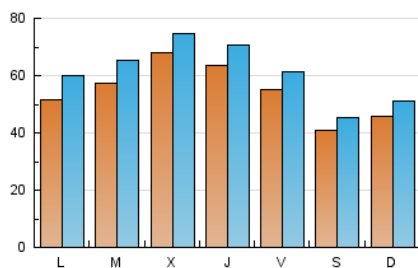

4. Gràfiques (Nacional i Internacional)

4.1 Per dia de la setmana (promig)

N. únics / Visites (x 100)