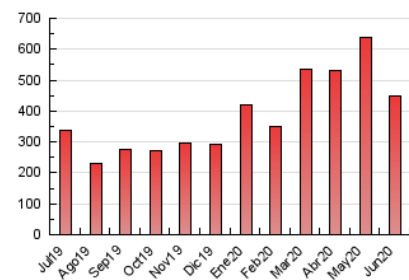

#### 3. Per dia del mes (Nacional)

Dia	N. únics	Visites	Pàgines	Dia	N. únics	Visites	Pàgines	Dia	N. únics	Visites	Pàgines
1	5.388	5.975	14.918	11	6.801	7.403	15.805	21	3.134	3.399	7.853
2	7.410	8.165	16.847	12	4.103	4.521	10.210	22	4.603	5.022	11.026
3	10.488	11.516	25.826	13	3.659	4.044	9.280	23	4.078	4.514	10.992
4	8.845	9.961	22.335	14	3.382	3.679	8.953	24	6.360	6.851	15.845
5	6.088	6.910	15.457	15	3.956	4.449	10.713	25	5.346	6.040	14.620
6	4.673	5.234	13.161	16	5.284	5.805	14.333	26	5.507	6.119	13.891
7	5.670	6.460	19.511	17	4.310	4.796	10.700	27	3.649	4.043	10.156
8	5.193	5.994	13.819	18	3.539	3.884	9.455	28	5.459	6.212	16.827
9	4.840	5.395	13.989	19	5.381	5.989	13.778	29	5.814	7.509	35.541
10	5.141	5.736	14.246	20	3.762	4.112	9.008	30	5.990	7.614	28.589

##### 4.1 Per dia de la setmana (promig)

N. únics / Visites (x 100)

Pàgines (x 100)

##### 4.2 Per franja horària (promig)

Visites (x 1000)

Pàgines (x 1000)

##### 4.3 Per mesos

N. únics / Visites (x 1000)

Pàgines (x 1000)