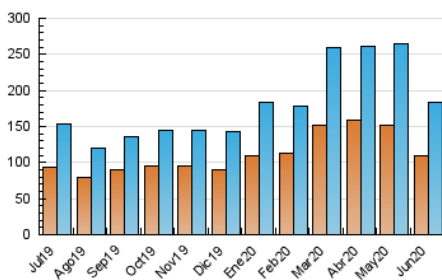

##### 4.1 Per dia de la setmana (promig)

N. únics / Visites (x 100)

Pàgines (x 100)

##### 4.2 Per franja horària (promig)

Visites (x 1000)

Pàgines (x 1000)

##### 4.3 Per mesos

N. únics / Visites (x 1000)

Pàgines (x 1000)