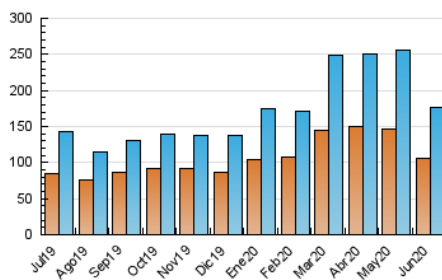

#### 3. Per dia del mes (Nacional)

Dia	N. únics	Visites	Pàgines	Dia	N. únics	Visites	Pàgines	Dia	N. únics	Visites	Pàgines
1	5.388	5.975	14.918	11	6.801	7.403	15.805	21	3.134	3.399	7.853
2	7.410	8.165	16.847	12	4.103	4.521	10.210	22	4.603	5.022	11.026
3	10.488	11.516	25.826	13	3.659	4.044	9.280	23	4.078	4.514	10.992
4	8.845	9.961	22.335	14	3.382	3.679	8.953	24	6.360	6.851	15.845
5	6.088	6.910	15.457	15	3.956	4.449	10.713	25	5.346	6.040	14.620
6	4.673	5.234	13.161	16	5.284	5.805	14.333	26	5.507	6.119	13.891
7	5.670	6.460	19.511	17	4.310	4.796	10.700	27	3.649	4.043	10.156
8	5.193	5.994	13.819	18	3.539	3.884	9.455	28	5.459	6.212	16.827
9	4.840	5.395	13.989	19	5.381	5.989	13.778	29	5.814	7.509	35.541
10	5.141	5.736	14.246	20	3.762	4.112	9.008	30	5.990	7.614	28.589

##### 4.1 Per dia de la setmana (promig)

N. únics / Visites (x 100)

Pàgines (x 100)

##### 4.2 Per franja horària (promig)

Visites (x 1000)

Pàgines (x 1000)

##### 4.3 Per mesos

N. únics / Visites (x 1000)

Pàgines (x 1000)