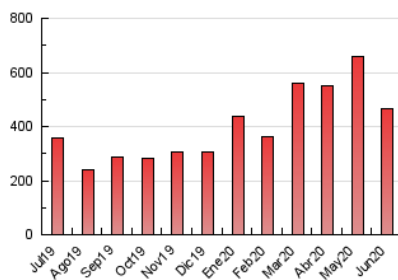

### 3. Per dia del mes (Nacional i Internacional)

Dia	N. únics	Visites	Pàgines	Dia	N. únics	Visites	Pàgines	Dia	N. únics	Visites	Pàgines
1	5.558	6.163	15.307	11	7.082	7.690	16.524	21	3.252	3.531	8.171
2	7.605	8.390	17.345	12	4.270	4.695	10.787	22	4.768	5.205	11.383
3	10.854	11.865	26.520	13	3.792	4.199	9.835	23	4.357	4.799	11.524
4	9.140	10.282	22.992	14	3.502	3.807	9.282	24	6.574	7.072	16.343
5	6.339	7.185	16.081	15	4.083	4.593	11.038	25	5.604	6.323	15.201
6	4.859	5.450	13.735	16	5.427	5.957	14.728	26	5.702	6.331	14.413
7	5.876	6.686	20.133	17	4.447	4.948	11.156	27	3.758	4.158	10.546
8	5.372	6.196	14.245	18	3.642	3.994	9.733	28	5.685	6.474	17.508
9	5.012	5.581	14.464	19	5.644	6.271	14.416	29	6.091	7.850	36.867
10	5.330	5.941	14.883	20	3.885	4.245	9.289	30	6.235	7.907	29.559

##### 4.1 Per dia de la setmana (promig)

N. únics / Visites (x 100)

Pàgines (x 100)

##### 4.2 Per franja horària (promig)

Visites (x 1000)

Pàgines (x 1000)

##### 4.3 Per mesos

N. únics / Visites (x 1000)

Pàgines (x 1000)