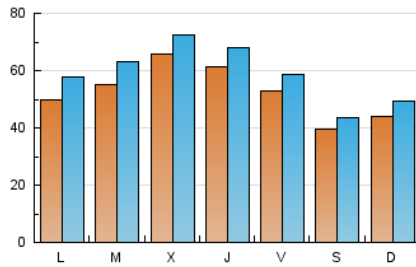

4. Gràfiques (Nacional)

4.1 Per dia de la setmana (promig)

N. únics / Visites (x 100)