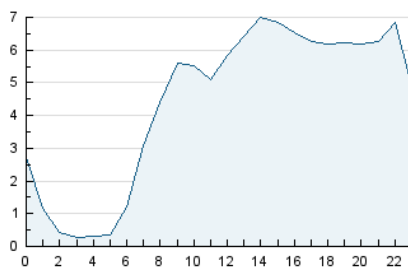

#### 3. Per dia del mes (Nacional)

Dia	N. únics	Visites	Pàgines	Dia	N. únics	Visites	Pàgines	Dia	N. únics	Visites	Pàgines
1	2.041	2.240	4.556	11	4.108	4.610	9.674	21	2.718	3.026	6.172
2	2.316	2.603	5.696	12	4.077	4.461	8.095	22	2.456	2.684	5.290
3	2.972	3.290	7.077	13	4.508	5.181	10.095	23	1.971	2.160	3.777
4	3.409	3.759	7.633	14	3.333	3.824	8.718	24	2.595	2.856	6.473
5	3.395	3.722	7.289	15	2.501	2.825	6.440	25	3.381	3.728	8.604
6	2.936	3.225	6.352	16	2.627	2.965	6.213	26	4.107	4.518	9.511
7	2.597	2.896	5.542	17	3.421	3.856	8.422	27	4.302	5.207	11.027
8	2.929	3.394	6.196	18	3.327	3.713	8.073	28	2.883	3.406	7.972
9	2.882	3.281	6.271	19	4.029	4.492	10.619	29	2.470	2.796	6.886
10	3.106	3.507	7.115	20	3.812	4.351	8.582	30	2.620	2.953	7.935

4. Gràfiques (Nacional)

4.1 Per dia de la setmana (promig)

N. únics / Visites (x 100)

Pàgines (x 100)

4.2 Per franja horària (promig)

Visites (x 1000)

Pàgines (x 1000)

4.3 Per mesos