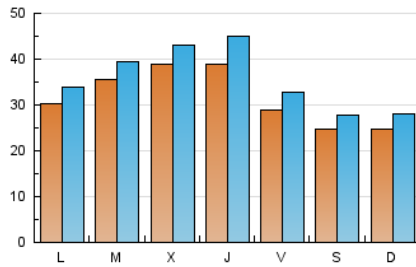

4. Gràfiques (Nacional)

4.1 Per dia de la setmana (promig)

N. únics / Visites (x 100)