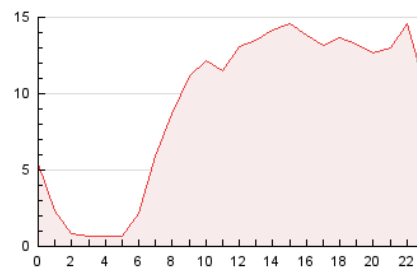

#### 3. Per dia del mes (Nacional)

Dia	N. únics	Visites	Pàgines	Dia	N. únics	Visites	Pàgines	Dia	N. únics	Visites	Pàgines
1	2.041	2.240	4.556	11	4.108	4.610	9.674	21	2.718	3.026	6.172
2	2.316	2.603	5.696	12	4.077	4.461	8.095	22	2.456	2.684	5.290
3	2.972	3.290	7.077	13	4.508	5.181	10.095	23	1.971	2.160	3.777
4	3.409	3.759	7.633	14	3.333	3.824	8.718	24	2.595	2.856	6.473
5	3.395	3.722	7.289	15	2.501	2.825	6.440	25	3.381	3.728	8.604
6	2.936	3.225	6.352	16	2.627	2.965	6.213	26	4.107	4.518	9.511
7	2.597	2.896	5.542	17	3.421	3.856	8.422	27	4.302	5.207	11.027
8	2.929	3.394	6.196	18	3.327	3.713	8.073	28	2.883	3.406	7.972
9	2.882	3.281	6.271	19	4.029	4.492	10.619	29	2.470	2.796	6.886
10	3.106	3.507	7.115	20	3.812	4.351	8.582	30	2.620	2.953	7.935

4. Gràfiques (Nacional)

4.1 Per dia de la setmana (promig)

N. únics / Visites (x 100)

Pàgines (x 100)

4.2 Per franja horària (promig)

Visites (x 1000)

Pàgines (x 1000)

4.3 Per mesos