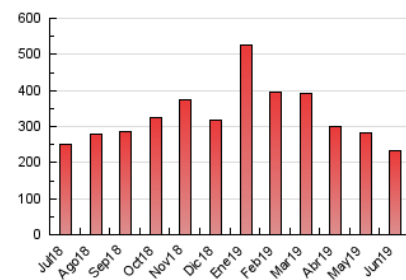

Pàgines (x 1000)