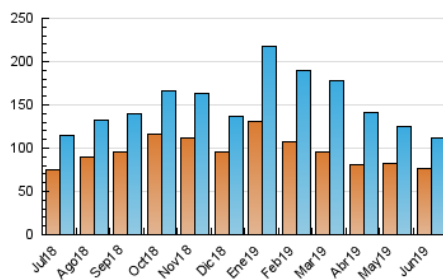

4.3 Per mesos

N. únics / Visites (x 1000)