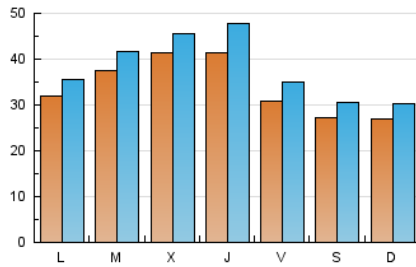

4. Gràfiques (Nacional i Internacional)

4.1 Per dia de la setmana (promig)

N. únics / Visites (x 100)