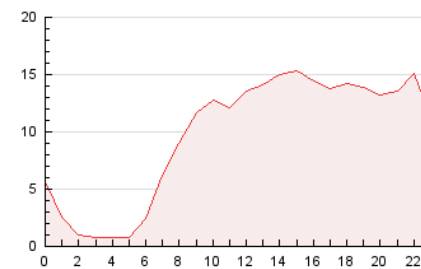

### 3. Per dia del mes (Nacional i Internacional)

Dia	N. únics	Visites	Pàgines	Dia	N. únics	Visites	Pàgines	Dia	N. únics	Visites	Pàgines
1	2.254	2.458	4.830	11	4.254	4.776	10.033	21	2.963	3.284	6.563
2	2.392	2.690	5.910	12	4.275	4.676	8.501	22	2.793	3.031	5.721
3	3.088	3.415	7.329	13	4.781	5.474	10.564	23	2.325	2.522	4.213
4	3.519	3.877	7.845	14	3.464	3.970	8.952	24	2.947	3.225	6.982
5	3.517	3.851	7.569	15	2.703	3.034	6.763	25	3.731	4.097	9.087
6	3.054	3.347	6.603	16	2.865	3.208	6.638	26	4.538	4.978	10.189
7	2.672	2.974	5.669	17	3.531	3.976	8.660	27	4.709	5.660	11.698
8	3.040	3.529	6.379	18	3.474	3.873	8.424	28	3.224	3.769	8.459
9	2.968	3.377	6.414	19	4.240	4.711	11.000	29	2.813	3.161	7.340
10	3.190	3.602	7.345	20	4.057	4.616	9.038	30	2.985	3.333	8.480

4. Gràfiques (Nacional i Internacional)

4.1 Per dia de la setmana (promig)

N. únics / Visites (x 100)

Pàgines (x 100)

4.2 Per franja horària (promig)

Visites (x 1000)

Pàgines (x 1000)

4.3 Per mesos