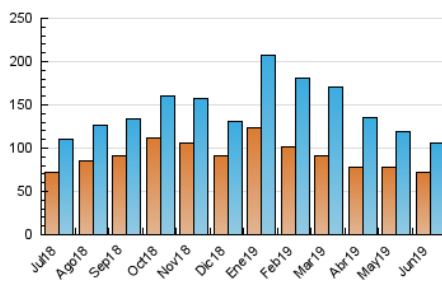

4.3 Per mesos

N. únics / Visites (x 1000)