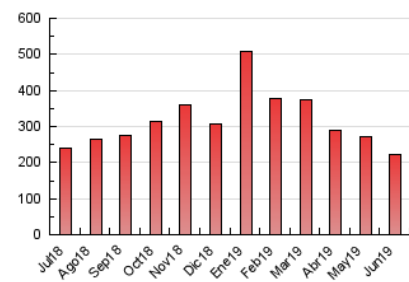

Pàgines (x 1000)