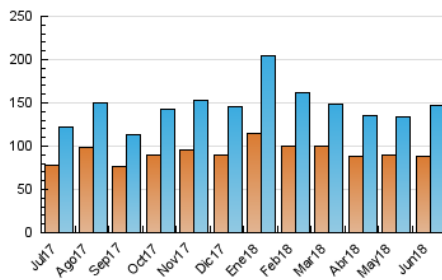

4.3 Per mesos

N. únics / Visites (x 1000)