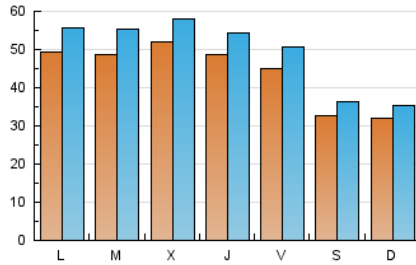

4. Gràfiques (Nacional i Internacional)

4.1 Per dia de la setmana (promig)

N. únics / Visites (x 100)