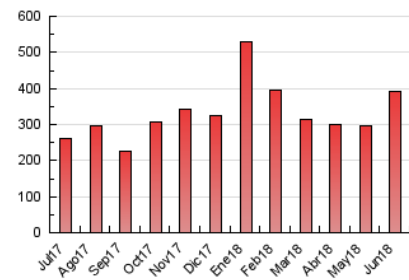

Pàgines (x 1000)