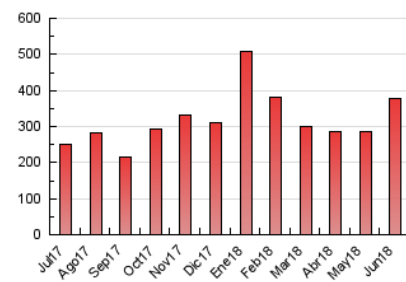

##### 4.1 Per dia de la setmana (promig)

N. únics / Visites (x 100)

Pàgines (x 100)

##### 4.2 Per franja horària (promig)

Visites (x 1000)

Pàgines (x 1000)

##### 4.3 Per mesos

N. únics / Visites (x 1000)

Pàgines (x 1000)