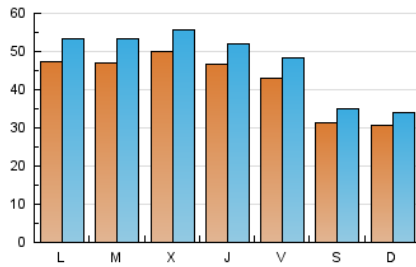

4. Gràfiques (Nacional)

4.1 Per dia de la setmana (promig)

N. únics / Visites (x 100)