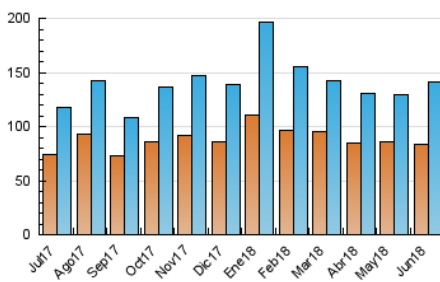

##### 4.1 Per dia de la setmana (promig)

N. únics / Visites (x 100)

Pàgines (x 100)

##### 4.2 Per franja horària (promig)

Visites (x 1000)

Pàgines (x 1000)

##### 4.3 Per mesos

N. únics / Visites (x 1000)

Pàgines (x 1000)