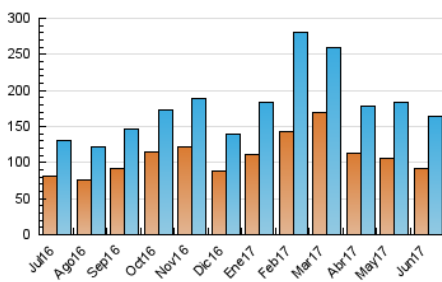

4.3 Per mesos

N. únics / Visites (x 1000)