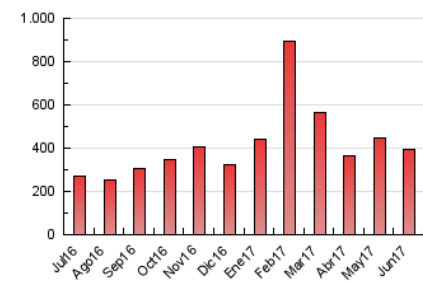

Pàgines (x 1000)