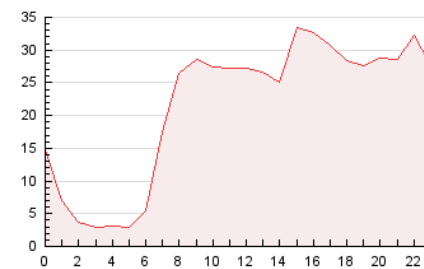

2. Seccions (Nacional i Internacional)

	PÀGINES	%
HOME	26.050	6.62 %
RESTA	367.360	93.38 %

3. Per dia del mes (Nacional i Internacional)

Dia	N. únics	Visites	Pàgines	Dia	N. únics	Visites	Pàgines	Dia	N. únics	Visites	Pàgines
1	6.212	7.351	18.661	11	3.339	3.842	10.094	21	3.517	4.188	11.141
2	5.635	6.709	17.432	12	5.974	6.696	14.365	22	5.159	6.052	13.037
3	4.107	4.998	14.092	13	5.324	5.942	12.995	23	3.587	4.161	8.965
4	3.648	4.483	13.693	14	5.955	6.804	14.267	24	2.491	2.924	7.116
5	7.183	8.287	19.970	15	4.556	5.140	10.722	25	2.898	3.421	9.351
6	5.575	6.566	16.797	16	5.475	6.084	12.000	26	4.003	4.703	11.830
7	4.524	5.353	14.989	17	4.873	5.439	9.998	27	5.210	5.952	14.492
8	4.192	4.881	13.093	18	3.422	3.903	8.904	28	5.650	6.501	14.589
9	4.999	5.850	14.597	19	5.882	6.934	17.145	29	4.215	4.777	10.883
10	3.639	4.273	11.557	20	4.605	5.500	14.607	30	5.133	5.841	12.028

4. Gràfiques (Nacional i Internacional)

4.1 Per dia de la setmana (promig)

N. únics / Visites (x 100)

Pàgines (x 100)

4.2 Per franja horària (promig)

Visites (x 1000)

Pàgines (x 1000)

4.3 Per mesos