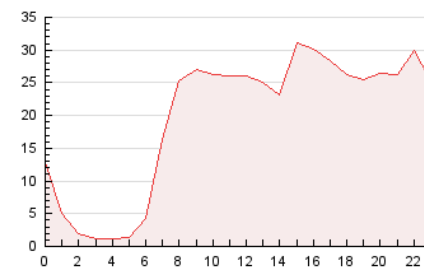

2. Seccions (Nacional)

	PÀGINES	%
HOME	24.614	6.52 %
RESTA	353.043	93.48 %

3. Per dia del mes (Nacional)

Dia	N. únics	Visites	Pàgines	Dia	N. únics	Visites	Pàgines	Dia	N. únics	Visites	Pàgines
1	5.955	7.037	17.930	11	3.226	3.708	9.720	21	3.368	4.014	10.738
2	5.402	6.430	16.575	12	5.778	6.482	13.861	22	4.951	5.793	12.437
3	3.951	4.817	13.435	13	5.127	5.733	12.543	23	3.434	3.970	8.502
4	3.525	4.337	13.254	14	5.733	6.551	13.746	24	2.394	2.815	6.868
5	6.916	7.979	19.109	15	4.390	4.946	10.328	25	2.774	3.267	8.993
6	5.350	6.308	16.222	16	5.289	5.875	11.505	26	3.837	4.507	11.266
7	4.331	5.135	14.425	17	4.697	5.241	9.584	27	5.008	5.709	13.842
8	4.033	4.701	12.656	18	3.300	3.762	8.520	28	5.407	6.207	13.922
9	4.821	5.646	14.102	19	5.676	6.684	16.414	29	4.027	4.561	10.390
10	3.491	4.099	11.156	20	4.427	5.278	14.080	30	4.880	5.544	11.534

4. Gràfiques (Nacional)

4.1 Per dia de la setmana (promig)

N. únics / Visites (x 100)

Pàgines (x 100)

4.2 Per franja horària (promig)

Visites (x 1000)

Pàgines (x 1000)

4.3 Per mesos