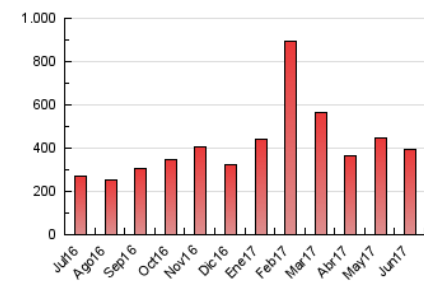

Pàgines (x 1000)