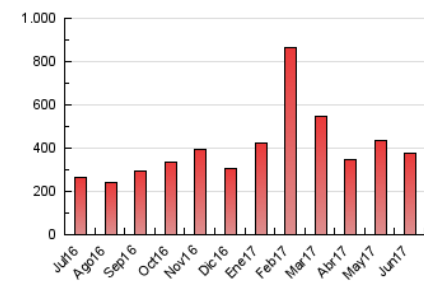

Pàgines (x 1000)