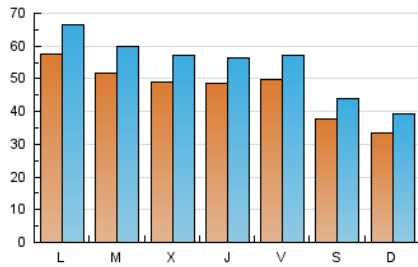

4. Gràfiques (Nacional i Internacional)

4.1 Per dia de la setmana (promig)

N. únics / Visites (x 100)