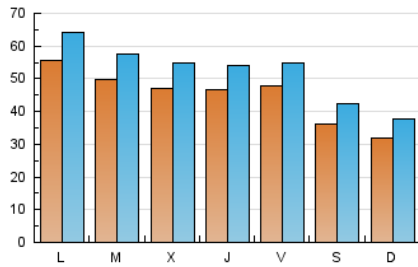

4. Gràfiques (Nacional)

4.1 Per dia de la setmana (promig)

N. únics / Visites (x 100)