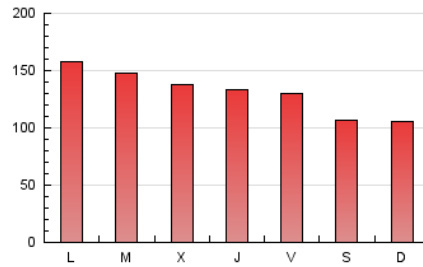

Pàgines (x 100)