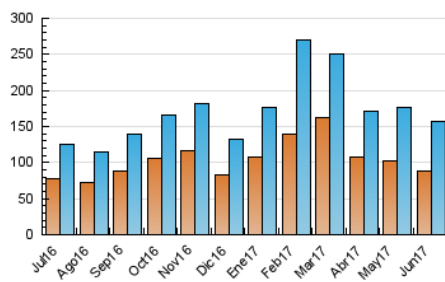

4.3 Per mesos

N. únics / Visites (x 1000)