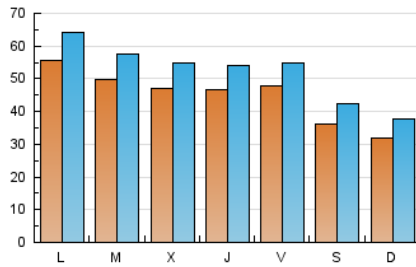

4. Gràfiques (Nacional)

4.1 Per dia de la setmana (promig)

N. únics / Visites (x 100)