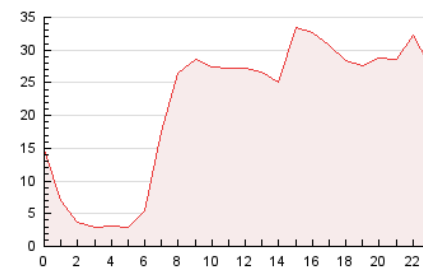

2. Seccions (Nacional i Internacional)

	PÀGINES	%
HOME	26.050	6.62 %
RESTA	367.360	93.38 %

3. Per dia del mes (Nacional i Internacional)

Dia	N. únics	Visites	Pàgines	Dia	N. únics	Visites	Pàgines	Dia	N. únics	Visites	Pàgines
1	6.212	7.351	18.661	11	3.339	3.842	10.094	21	3.517	4.188	11.141
2	5.635	6.709	17.432	12	5.974	6.696	14.365	22	5.159	6.052	13.037
3	4.107	4.998	14.092	13	5.324	5.942	12.995	23	3.587	4.161	8.965
4	3.648	4.483	13.693	14	5.955	6.804	14.267	24	2.491	2.924	7.116
5	7.183	8.287	19.970	15	4.556	5.140	10.722	25	2.898	3.421	9.351
6	5.575	6.566	16.797	16	5.475	6.084	12.000	26	4.003	4.703	11.830
7	4.524	5.353	14.989	17	4.873	5.439	9.998	27	5.210	5.952	14.492
8	4.192	4.881	13.093	18	3.422	3.903	8.904	28	5.650	6.501	14.589
9	4.999	5.850	14.597	19	5.882	6.934	17.145	29	4.215	4.777	10.883
10	3.639	4.273	11.557	20	4.605	5.500	14.607	30	5.133	5.841	12.028

4. Gràfiques (Nacional i Internacional)

4.1 Per dia de la setmana (promig)

N. únics / Visites (x 100)

Pàgines (x 100)

4.2 Per franja horària (promig)

Visites (x 1000)

Pàgines (x 1000)

4.3 Per mesos