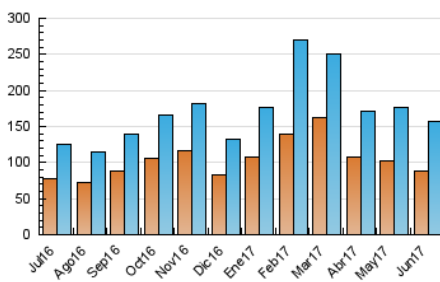

4.3 Per mesos

N. únics / Visites (x 1000)