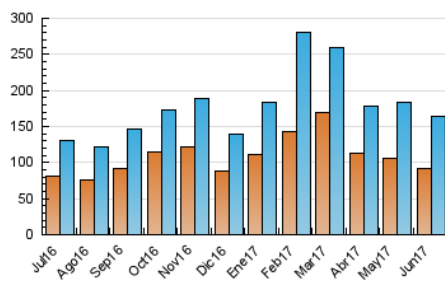

4.3 Per mesos

N. únics / Visites (x 1000)