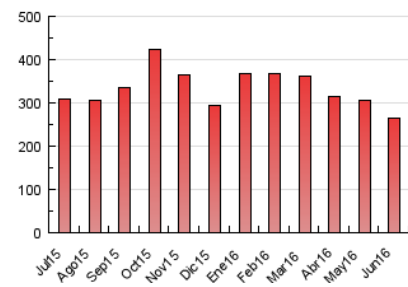

Pàgines (x 1000)