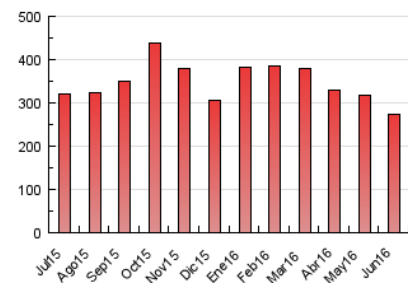

Pàgines (x 1000)