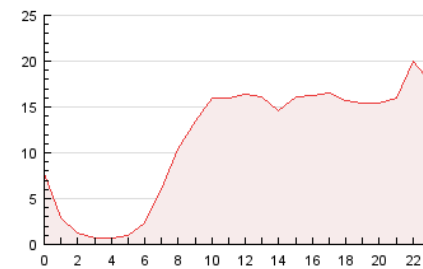

2. Seccions (Nacional i Internacional)

	PÀGINES	%
HOME	23.680	8.63 %
RESTA	250.855	91.37 %

3. Per dia del mes (Nacional i Internacional)

Dia	N. únics	Visites	Pàgines	Dia	N. únics	Visites	Pàgines	Dia	N. únics	Visites	Pàgines
1	3.755	4.220	9.346	11	3.319	3.768	8.151	21	3.209	3.620	7.839
2	4.241	4.675	9.382	12	2.953	3.389	8.265	22	3.738	4.127	8.688
3	4.269	4.909	10.091	13	4.412	5.053	11.509	23	3.766	4.238	8.893
4	2.718	3.091	6.974	14	5.998	6.726	15.786	24	2.433	2.760	6.081
5	2.620	2.988	6.877	15	5.742	6.338	12.074	25	2.508	2.883	6.592
6	3.558	4.017	8.895	16	3.722	4.153	8.537	26	3.345	3.733	7.864
7	3.571	4.004	8.634	17	3.669	4.116	9.223	27	4.004	4.513	9.925
8	5.475	6.007	10.814	18	2.803	3.211	7.228	28	3.439	3.873	8.402
9	5.588	6.219	12.237	19	2.516	2.873	6.508	29	3.798	4.284	9.079
10	4.738	5.360	11.989	20	3.243	3.659	8.101	30	5.449	5.916	10.551

4. Gràfiques (Nacional i Internacional)

4.1 Per dia de la setmana (promig)

N. únics / Visites (x 100)

Pàgines (x 100)

4.2 Per franja horària (promig)

Visites (x 1000)

Pàgines (x 1000)

4.3 Per mesos