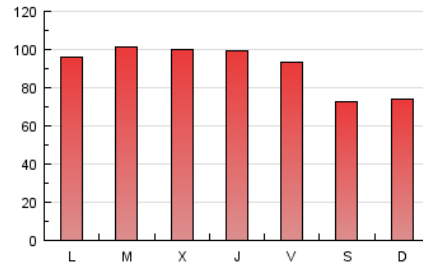

Pàgines (x 100)