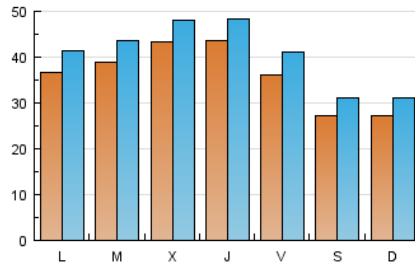

4. Gràfiques (Nacional)

4.1 Per dia de la setmana (promig)

N. únics / Visites (x 100)