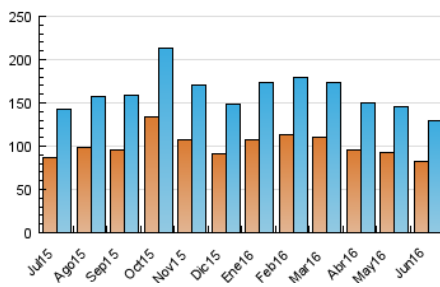

4.3 Per mesos

N. únics / Visites (x 1000)