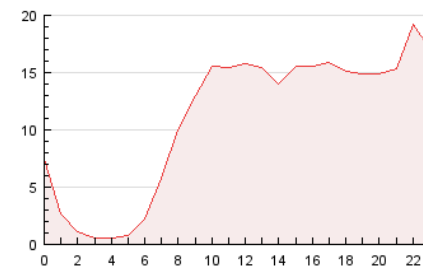

2. Seccions (Nacional)

	PÀGINES	%
HOME	22.566	8.55 %
RESTA	241.478	91.45 %

3. Per dia del mes (Nacional)

Dia	N. únics	Visites	Pàgines	Dia	N. únics	Visites	Pàgines	Dia	N. únics	Visites	Pàgines
1	3.566	4.020	9.014	11	3.173	3.611	7.844	21	3.088	3.484	7.546
2	4.095	4.514	9.084	12	2.828	3.242	7.969	22	3.608	3.978	8.359
3	4.092	4.703	9.622	13	4.252	4.878	11.139	23	3.606	4.062	8.560
4	2.625	2.991	6.815	14	5.759	6.460	15.244	24	2.310	2.623	5.737
5	2.528	2.881	6.651	15	5.545	6.120	11.695	25	2.383	2.732	6.328
6	3.421	3.860	8.550	16	3.572	3.987	8.236	26	3.220	3.590	7.584
7	3.385	3.799	8.289	17	3.502	3.931	8.817	27	3.856	4.349	9.627
8	5.271	5.791	10.479	18	2.674	3.062	6.870	28	3.274	3.692	8.023
9	5.334	5.933	11.651	19	2.366	2.706	6.192	29	3.611	4.073	8.619
10	4.541	5.138	11.550	20	3.115	3.521	7.781	30	5.245	5.699	10.169

4. Gràfiques (Nacional)

4.1 Per dia de la setmana (promig)

N. únics / Visites (x 100)

Pàgines (x 100)

4.2 Per franja horària (promig)

Visites (x 1000)

Pàgines (x 1000)

4.3 Per mesos