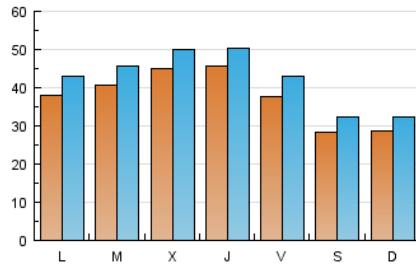

4. Gràfiques (Nacional i Internacional)

4.1 Per dia de la setmana (promig)

N. únics / Visites (x 100)