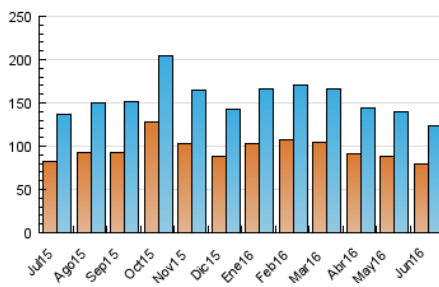

4.3 Per mesos

N. únics / Visites (x 1000)