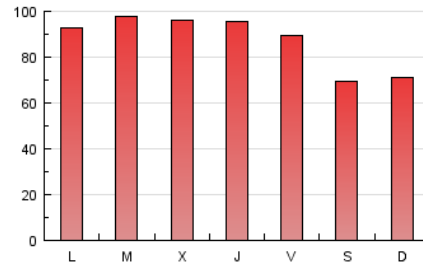

Pàgines (x 100)