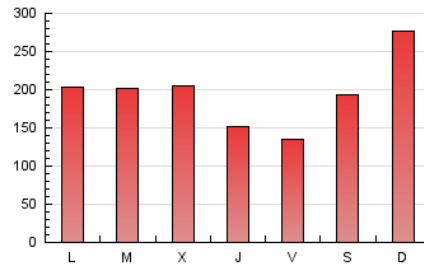

Pàgines (x 100)