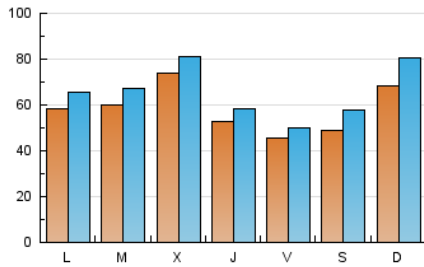

4. Gràfiques (Nacional i Internacional)

4.1 Per dia de la setmana (promig)

N. únics / Visites (x 100)