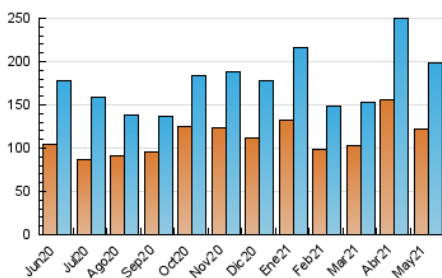

4.3 Per mesos

N. únics / Visites (x 1000)