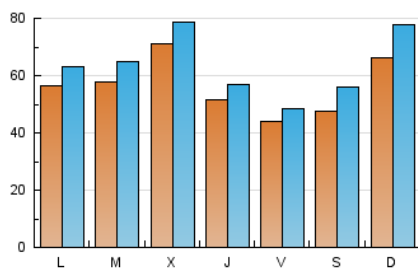

4. Gràfiques (Nacional)

4.1 Per dia de la setmana (promig)

N. únics / Visites (x 100)