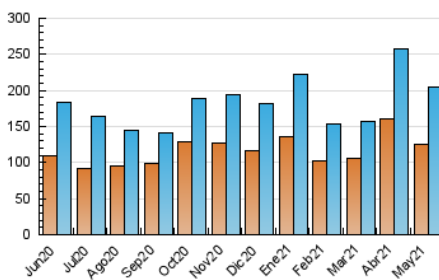

4.3 Per mesos

N. únics / Visites (x 1000)