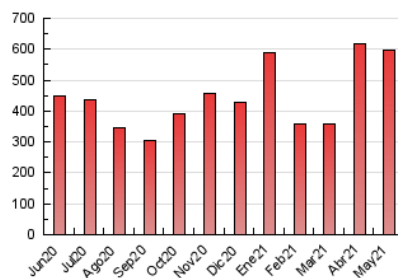

Pàgines (x 1000)