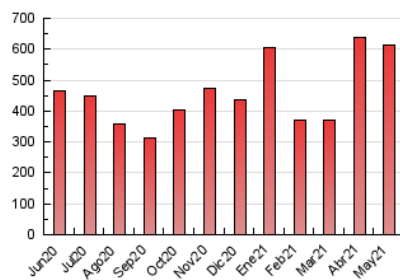

Pàgines (x 1000)