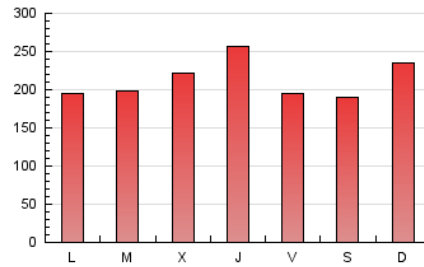

Pàgines (x 100)