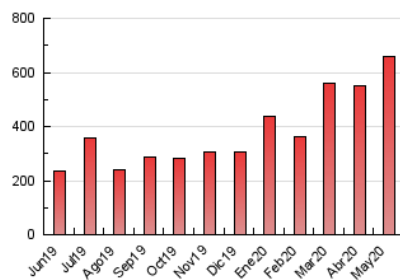

Pàgines (x 1000)