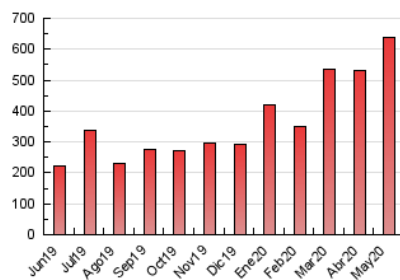

Pàgines (x 1000)