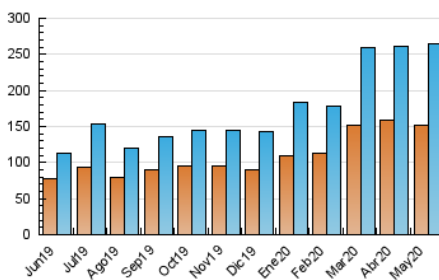

4.3 Per mesos

N. únics / Visites (x 1000)