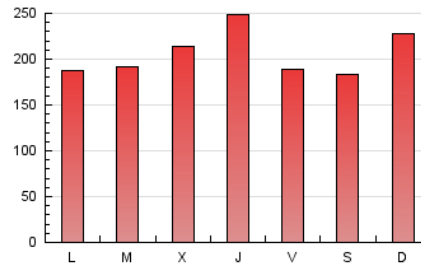

Pàgines (x 100)