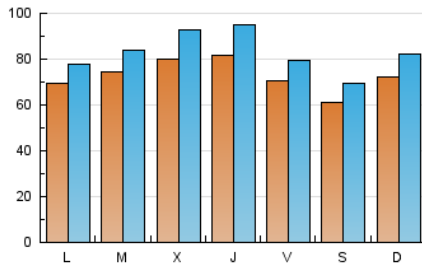

4. Gràfiques (Nacional)

4.1 Per dia de la setmana (promig)

N. únics / Visites (x 100)