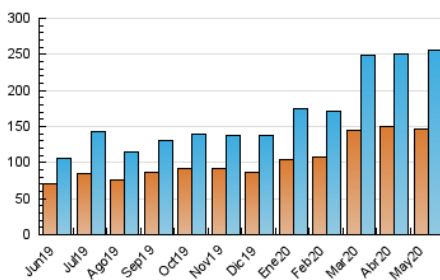

4.3 Per mesos

N. únics / Visites (x 1000)