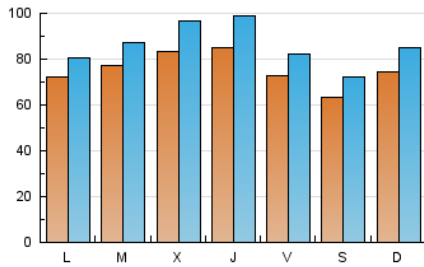

4. Gràfiques (Nacional i Internacional)

4.1 Per dia de la setmana (promig)

N. únics / Visites (x 100)