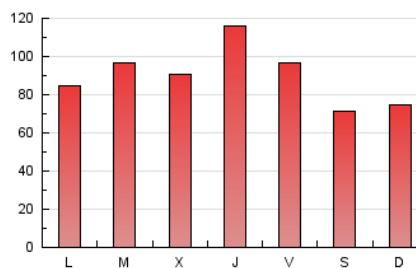

Pàgines (x 100)