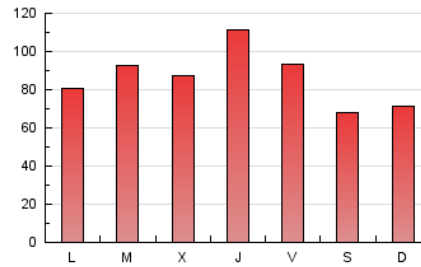

Pàgines (x 100)