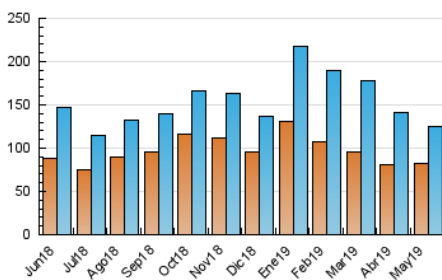

4.3 Per mesos

N. únics / Visites (x 1000)