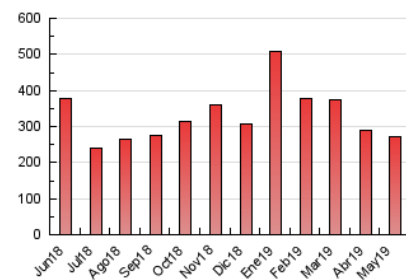

Pàgines (x 1000)