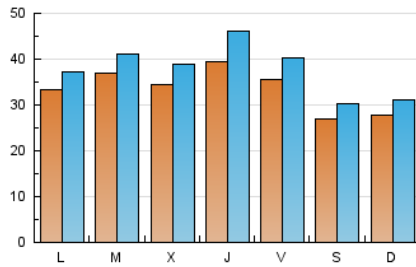

4. Gràfiques (Nacional)

4.1 Per dia de la setmana (promig)

N. únics / Visites (x 100)