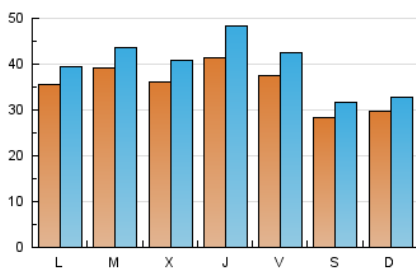

4. Gràfiques (Nacional i Internacional)

4.1 Per dia de la setmana (promig)

N. únics / Visites (x 100)