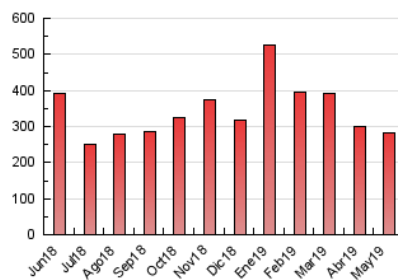

Pàgines (x 1000)