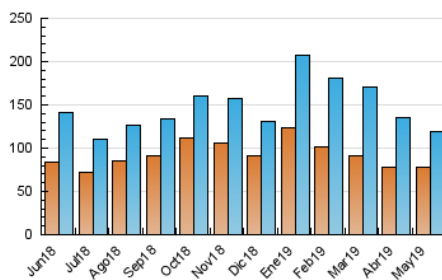

4.3 Per mesos

N. únics / Visites (x 1000)