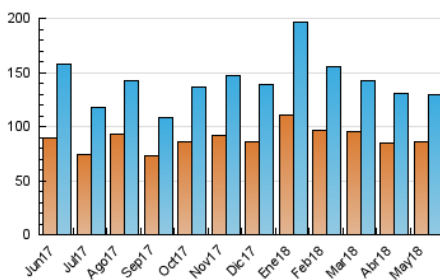

4.3 Per mesos

N. únics / Visites (x 1000)