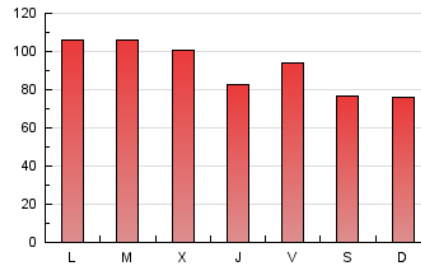

Pàgines (x 100)