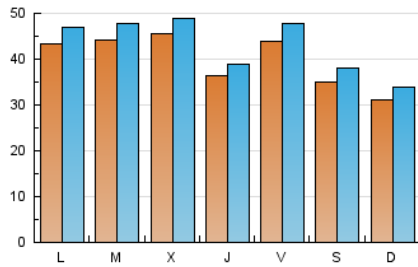

4. Gràfiques (Nacional i Internacional)

4.1 Per dia de la setmana (promig)

N. únics / Visites (x 100)