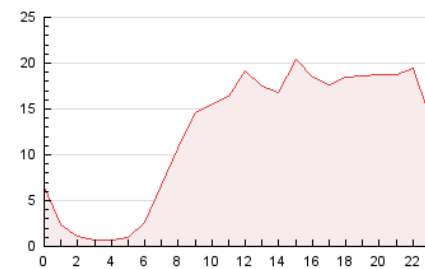

2. Seccions (Nacional i Internacional)

	PÀGINES	%
HOME	21.195	7.14 %
RESTA	275.716	92.86 %

3. Per dia del mes (Nacional i Internacional)

Dia	N. únics	Visites	Pàgines	Dia	N. únics	Visites	Pàgines	Dia	N. únics	Visites	Pàgines
1	3.565	3.877	9.254	11	4.311	4.645	9.152	21	3.840	4.116	9.440
2	3.769	4.064	9.338	12	3.327	3.637	7.511	22	4.372	4.712	10.706
3	3.573	3.838	8.887	13	3.342	3.624	8.727	23	4.788	5.112	10.809
4	4.063	4.405	9.911	14	4.493	4.854	11.087	24	3.562	3.809	8.188
5	3.190	3.439	7.492	15	4.397	4.732	11.419	25	5.053	5.600	10.821
6	3.045	3.283	7.655	16	4.391	4.724	10.014	26	3.255	3.516	7.290
7	4.244	4.626	11.551	17	3.470	3.725	8.503	27	2.964	3.201	7.198
8	5.282	5.697	12.960	18	4.119	4.428	9.342	28	4.727	5.137	11.844
9	5.784	6.189	13.224	19	4.237	4.613	9.594	29	4.462	4.838	10.602
10	4.400	4.707	9.869	20	3.144	3.414	8.041	30	4.052	4.386	9.072
								31	3.141	3.402	7.410

4. Gràfiques (Nacional i Internacional)

4.1 Per dia de la setmana (promig)

N. únics / Visites (x 100)

Pàgines (x 100)

4.2 Per franja horària (promig)

Visites (x 1000)

Pàgines (x 1000)

4.3 Per mesos