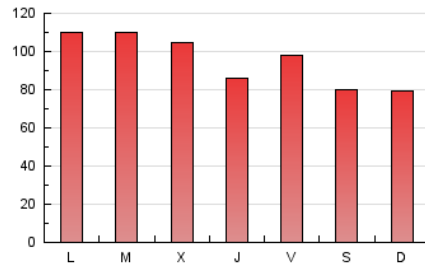

Pàgines (x 100)