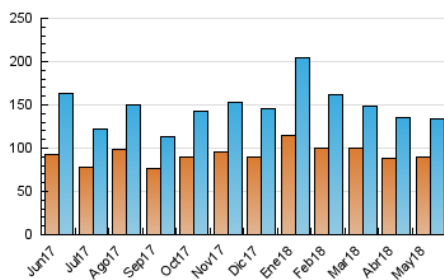

4.3 Per mesos

N. únics / Visites (x 1000)