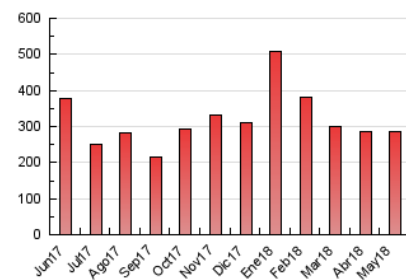

Pàgines (x 1000)