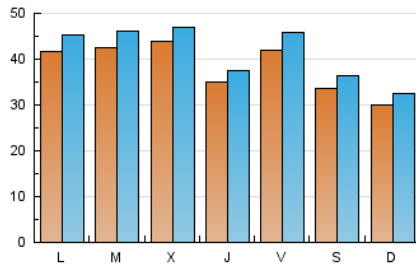

4. Gràfiques (Nacional)

4.1 Per dia de la setmana (promig)

N. únics / Visites (x 100)