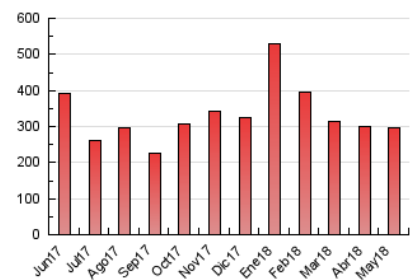

Pàgines (x 1000)