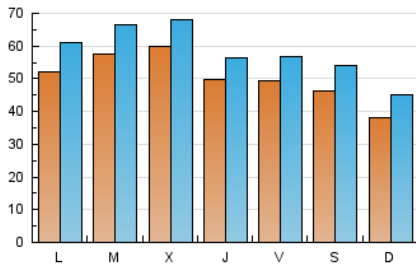

4. Gràfiques (Nacional i Internacional)

4.1 Per dia de la setmana (promig)

N. únics / Visites (x 100)