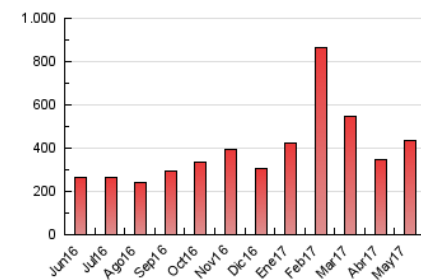

Pàgines (x 1000)