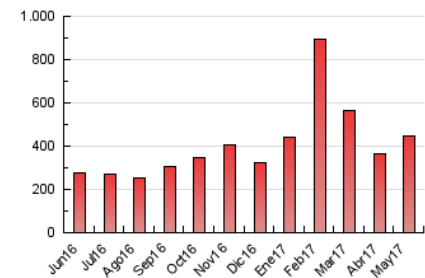

Pàgines (x 1000)