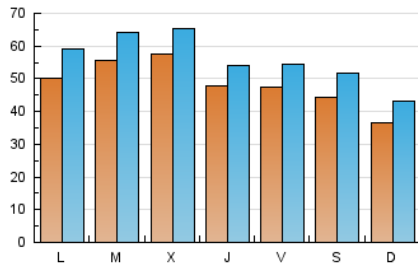

4. Gràfiques (Nacional)

4.1 Per dia de la setmana (promig)

N. únics / Visites (x 100)