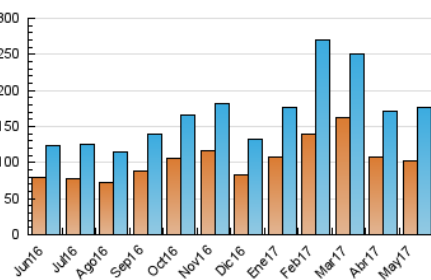

4.3 Per mesos

N. únics / Visites (x 1000)