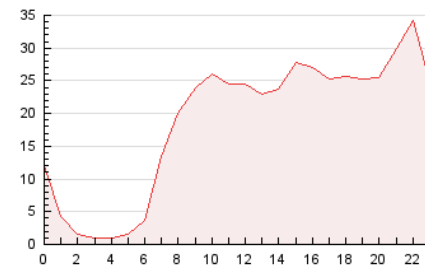

2. Seccions (Nacional i Internacional)

	PÀGINES	%
HOME	33.684	7.49 %
RESTA	416.030	92.51 %

3. Per dia del mes (Nacional i Internacional)

Dia	N. únics	Visites	Pàgines	Dia	N. únics	Visites	Pàgines	Dia	N. únics	Visites	Pàgines
1	4.405	4.991	11.525	11	5.351	6.058	14.514	21	3.516	4.068	10.120
2	6.375	7.153	15.321	12	6.653	7.590	16.268	22	4.357	5.063	14.001
3	6.584	7.313	14.595	13	7.127	8.216	18.081	23	4.179	4.752	11.981
4	5.278	5.923	12.804	14	4.643	5.429	14.020	24	5.695	6.501	14.923
5	3.997	4.507	10.293	15	5.687	6.634	16.249	25	4.802	5.582	13.898
6	3.515	3.992	9.457	16	5.247	6.031	13.800	26	4.469	5.264	13.251
7	2.996	3.415	8.037	17	4.324	4.886	11.018	27	4.213	5.237	16.734
8	4.866	5.430	12.873	18	4.407	4.981	11.567	28	4.084	5.111	16.379
9	6.742	7.648	17.379	19	4.574	5.299	11.825	29	6.643	8.509	28.743
10	5.993	6.862	16.461	20	3.672	4.179	9.185	30	6.207	7.611	24.343
								31	7.296	8.442	20.069

4. Gràfiques (Nacional i Internacional)

4.1 Per dia de la setmana (promig)

N. únics / Visites (x 100)

Pàgines (x 100)

4.2 Per franja horària (promig)

Visites (x 1000)

Pàgines (x 1000)

4.3 Per mesos