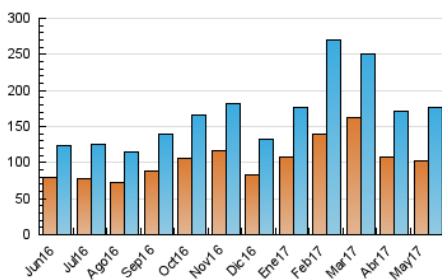

4.3 Per mesos

N. únics / Visites (x 1000)