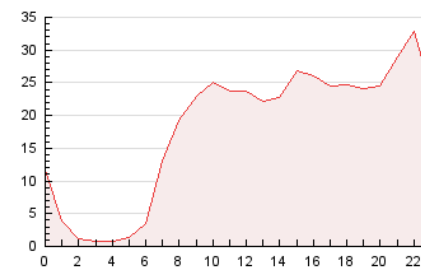

2. Seccions (Nacional)

	PÀGINES	%
HOME	32.104	7.41 %
RESTA	400.882	92.59 %

3. Per dia del mes (Nacional)

Dia	N. únics	Visites	Pàgines	Dia	N. únics	Visites	Pàgines	Dia	N. únics	Visites	Pàgines
1	4.216	4.785	11.126	11	5.117	5.793	13.920	21	3.366	3.877	9.666
2	6.158	6.916	14.858	12	6.443	7.351	15.751	22	4.206	4.885	13.556
3	6.317	7.024	14.009	13	6.854	7.902	17.370	23	4.018	4.556	11.561
4	5.081	5.692	12.292	14	4.475	5.241	13.604	24	5.505	6.283	14.352
5	3.798	4.279	9.792	15	5.495	6.404	15.630	25	4.622	5.380	13.454
6	3.367	3.810	9.036	16	5.065	5.820	13.324	26	4.287	5.051	12.725
7	2.883	3.278	7.722	17	4.165	4.701	10.699	27	4.042	5.016	16.127
8	4.687	5.219	12.321	18	4.259	4.801	11.182	28	3.930	4.924	15.905
9	6.496	7.376	16.773	19	4.409	5.100	11.396	29	6.418	8.205	27.564
10	5.776	6.607	15.775	20	3.518	4.003	8.748	30	5.982	7.330	23.561
								31	7.034	8.116	19.187

4. Gràfiques (Nacional)

4.1 Per dia de la setmana (promig)

N. únics / Visites (x 100)

Pàgines (x 100)

4.2 Per franja horària (promig)

Visites (x 1000)

Pàgines (x 1000)

4.3 Per mesos