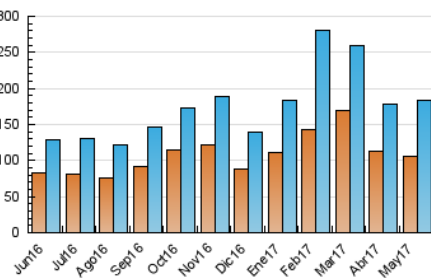

4.3 Per mesos

N. únics / Visites (x 1000)