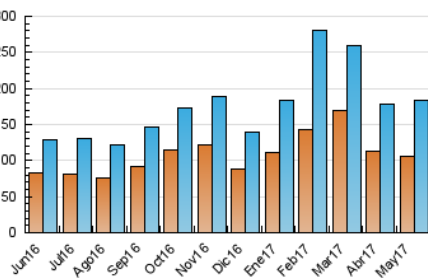

4.3 Per mesos

N. únics / Visites (x 1000)