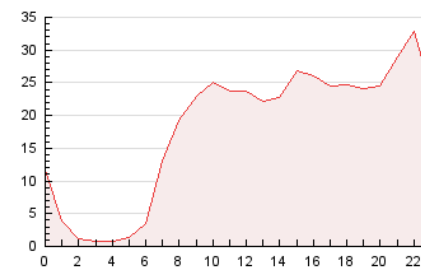

2. Seccions (Nacional)

| | PÀGINES | % |
|--------------|---------|---------|
| HOME | 32.104 | 7.41 % |
| RESTA | 400.882 | 92.59 % |

3. Per dia del mes (Nacional)

| Dia | N. únics | Visites | Pàgines | Dia | N. únics | Visites | Pàgines | Dia | N. únics | Visites | Pàgines |
|-----|----------|---------|---------|-----|----------|---------|---------|-----|----------|---------|---------|
| 1 | 4.216 | 4.785 | 11.126 | 11 | 5.117 | 5.793 | 13.920 | 21 | 3.366 | 3.877 | 9.666 |
| 2 | 6.158 | 6.916 | 14.858 | 12 | 6.443 | 7.351 | 15.751 | 22 | 4.206 | 4.885 | 13.556 |
| 3 | 6.317 | 7.024 | 14.009 | 13 | 6.854 | 7.902 | 17.370 | 23 | 4.018 | 4.556 | 11.561 |
| 4 | 5.081 | 5.692 | 12.292 | 14 | 4.475 | 5.241 | 13.604 | 24 | 5.505 | 6.283 | 14.352 |
| 5 | 3.798 | 4.279 | 9.792 | 15 | 5.495 | 6.404 | 15.630 | 25 | 4.622 | 5.380 | 13.454 |
| 6 | 3.367 | 3.810 | 9.036 | 16 | 5.065 | 5.820 | 13.324 | 26 | 4.287 | 5.051 | 12.725 |
| 7 | 2.883 | 3.278 | 7.722 | 17 | 4.165 | 4.701 | 10.699 | 27 | 4.042 | 5.016 | 16.127 |
| 8 | 4.687 | 5.219 | 12.321 | 18 | 4.259 | 4.801 | 11.182 | 28 | 3.930 | 4.924 | 15.905 |
| 9 | 6.496 | 7.376 | 16.773 | 19 | 4.409 | 5.100 | 11.396 | 29 | 6.418 | 8.205 | 27.564 |
| 10 | 5.776 | 6.607 | 15.775 | 20 | 3.518 | 4.003 | 8.748 | 30 | 5.982 | 7.330 | 23.561 |
| | | | | | | | | 31 | 7.034 | 8.116 | 19.187 |

4. Gràfiques (Nacional)

4.1 Per dia de la setmana (promig)

N. únics / Visites (x 100)

Pàgines (x 100)

4.2 Per franja horària (promig)

Visites (x 1000)

Pàgines (x 1000)

4.3 Per mesos