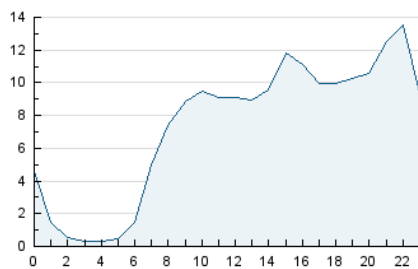

2. Seccions (Nacional)

| | PÀGINES | % |
|--------------|---------|---------|
| HOME | 32.104 | 7.41 % |
| RESTA | 400.882 | 92.59 % |

3. Per dia del mes (Nacional)

| Dia | N. únics | Visites | Pàgines | Dia | N. únics | Visites | Pàgines | Dia | N. únics | Visites | Pàgines |
|-----|----------|---------|---------|-----|----------|---------|---------|-----|----------|---------|---------|
| 1 | 4.216 | 4.785 | 11.126 | 11 | 5.117 | 5.793 | 13.920 | 21 | 3.366 | 3.877 | 9.666 |
| 2 | 6.158 | 6.916 | 14.858 | 12 | 6.443 | 7.351 | 15.751 | 22 | 4.206 | 4.885 | 13.556 |
| 3 | 6.317 | 7.024 | 14.009 | 13 | 6.854 | 7.902 | 17.370 | 23 | 4.018 | 4.556 | 11.561 |
| 4 | 5.081 | 5.692 | 12.292 | 14 | 4.475 | 5.241 | 13.604 | 24 | 5.505 | 6.283 | 14.352 |
| 5 | 3.798 | 4.279 | 9.792 | 15 | 5.495 | 6.404 | 15.630 | 25 | 4.622 | 5.380 | 13.454 |
| 6 | 3.367 | 3.810 | 9.036 | 16 | 5.065 | 5.820 | 13.324 | 26 | 4.287 | 5.051 | 12.725 |
| 7 | 2.883 | 3.278 | 7.722 | 17 | 4.165 | 4.701 | 10.699 | 27 | 4.042 | 5.016 | 16.127 |
| 8 | 4.687 | 5.219 | 12.321 | 18 | 4.259 | 4.801 | 11.182 | 28 | 3.930 | 4.924 | 15.905 |
| 9 | 6.496 | 7.376 | 16.773 | 19 | 4.409 | 5.100 | 11.396 | 29 | 6.418 | 8.205 | 27.564 |
| 10 | 5.776 | 6.607 | 15.775 | 20 | 3.518 | 4.003 | 8.748 | 30 | 5.982 | 7.330 | 23.561 |
| | | | | | | | | 31 | 7.034 | 8.116 | 19.187 |

4. Gràfiques (Nacional)

4.1 Per dia de la setmana (promig)

N. únics / Visites (x 100)

Pàgines (x 100)

4.2 Per franja horària (promig)

Visites (x 1000)

Pàgines (x 1000)

4.3 Per mesos