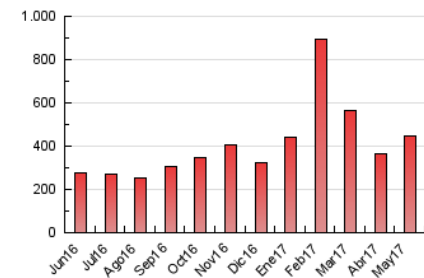

Pàgines (x 1000)