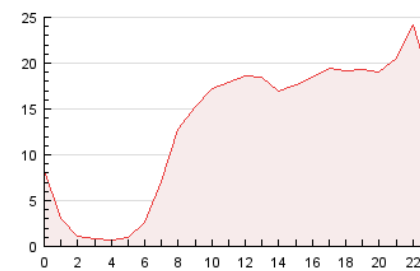

2. Seccions (Nacional i Internacional)

	PÀGINES	%
HOME	26.754	8.41 %
RESTA	291.184	91.59 %

3. Per dia del mes (Nacional i Internacional)

Dia	N. únics	Visites	Pàgines	Dia	N. únics	Visites	Pàgines	Dia	N. únics	Visites	Pàgines
1	3.110	3.518	8.293	11	4.471	5.000	11.043	21	2.903	3.317	7.189
2	4.837	5.491	12.391	12	4.150	4.667	10.555	22	3.400	3.905	9.394
3	4.729	5.342	11.176	13	4.351	5.005	11.194	23	6.470	7.127	14.267
4	3.849	4.372	9.405	14	2.441	2.742	5.686	24	4.108	4.673	10.268
5	5.897	6.451	11.868	15	2.230	2.532	5.854	25	4.993	5.555	12.117
6	5.449	6.203	13.105	16	4.893	5.403	10.314	26	4.599	5.159	12.719
7	3.349	3.801	8.240	17	5.193	5.813	11.775	27	3.459	3.955	9.353
8	3.725	4.273	10.552	18	4.249	4.770	10.018	28	2.770	3.157	7.688
9	4.693	5.293	11.859	19	4.572	5.088	9.676	29	2.845	3.241	8.719
10	4.990	5.580	13.172	20	4.123	4.674	9.491	30	4.009	4.522	10.783
								31	3.804	4.259	9.774

4. Gràfiques (Nacional i Internacional)

4.1 Per dia de la setmana (promig)

N. únics / Visites (x 100)

Pàgines (x 100)

4.2 Per franja horària (promig)

Visites (x 1000)

Pàgines (x 1000)

4.3 Per mesos