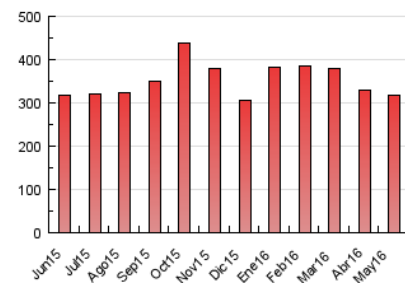

Pàgines (x 1000)