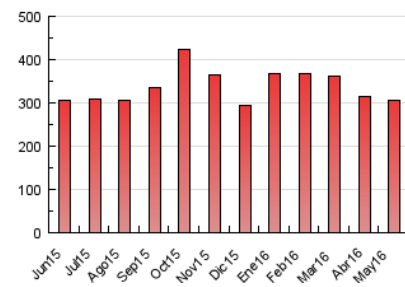

Pàgines (x 1000)