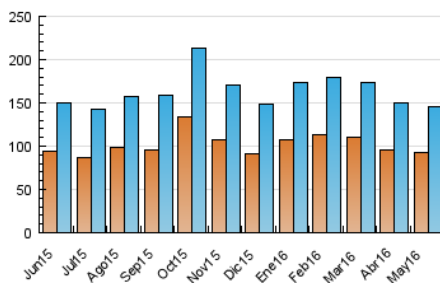

4.3 Per mesos

N. únics / Visites (x 1000)