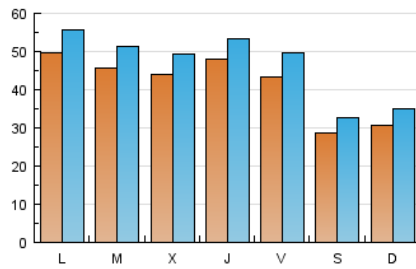

4. Gràfiques (Nacional i Internacional)

4.1 Per dia de la setmana (promig)

N. únics / Visites (x 100)