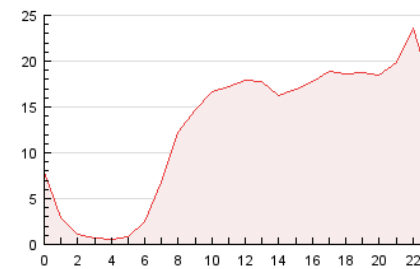

2. Seccions (Nacional)

	PÀGINES	%
HOME	25.547	8.34 %
RESTA	280.829	91.66 %

3. Per dia del mes (Nacional)

Dia	N. únics	Visites	Pàgines	Dia	N. únics	Visites	Pàgines	Dia	N. únics	Visites	Pàgines
1	2.970	3.363	7.959	11	4.228	4.733	10.461	21	2.765	3.156	6.842
2	4.638	5.264	11.975	12	3.920	4.419	10.137	22	3.273	3.759	9.102
3	4.536	5.132	10.682	13	4.119	4.745	10.742	23	6.187	6.808	13.648
4	3.714	4.226	9.099	14	2.321	2.610	5.415	24	3.942	4.491	9.924
5	5.657	6.191	11.421	15	2.141	2.422	5.646	25	4.807	5.349	11.597
6	5.246	5.977	12.643	16	4.704	5.197	9.924	26	4.462	5.001	12.403
7	3.222	3.664	7.978	17	4.997	5.598	11.281	27	3.337	3.815	9.093
8	3.607	4.139	10.275	18	4.095	4.599	9.613	28	2.672	3.043	7.411
9	4.515	5.103	11.385	19	4.375	4.870	9.335	29	2.750	3.129	8.524
10	4.813	5.377	12.763	20	3.951	4.486	9.140	30	3.877	4.381	10.503
								31	3.660	4.106	9.455

4. Gràfiques (Nacional)

4.1 Per dia de la setmana (promig)

N. únics / Visites (x 100)

Pàgines (x 100)

4.2 Per franja horària (promig)

Visites (x 1000)

Pàgines (x 1000)

4.3 Per mesos