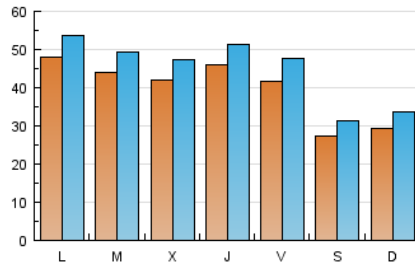

4. Gràfiques (Nacional)

4.1 Per dia de la setmana (promig)

N. únics / Visites (x 100)