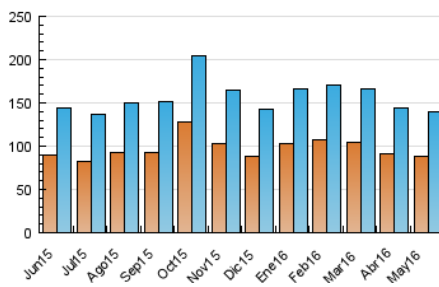

4.3 Per mesos

N. únics / Visites (x 1000)