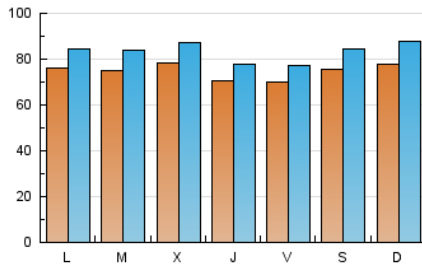

4. Gràfiques (Nacional)

4.1 Per dia de la setmana (promig)

N. únics / Visites (x 100)