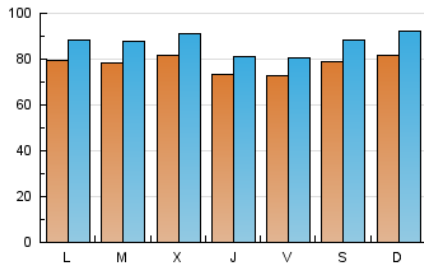

4. Gràfiques (Nacional i Internacional)

4.1 Per dia de la setmana (promig)

N. únics / Visites (x 100)