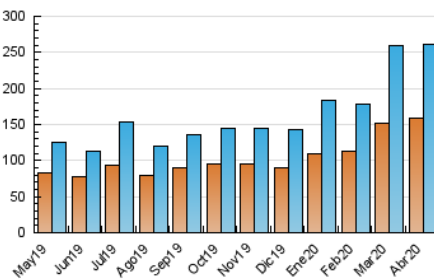

4.3 Per mesos

N. únics / Visites (x 1000)