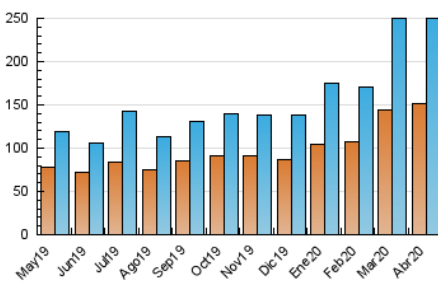

4.3 Per mesos

N. únics / Visites (x 1000)