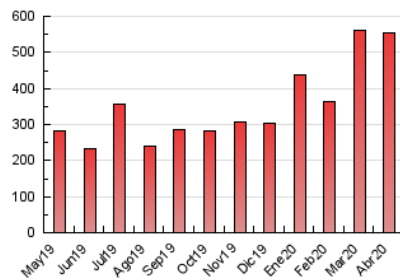

Pàgines (x 1000)