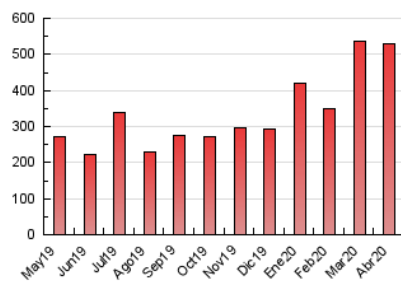

Pàgines (x 1000)