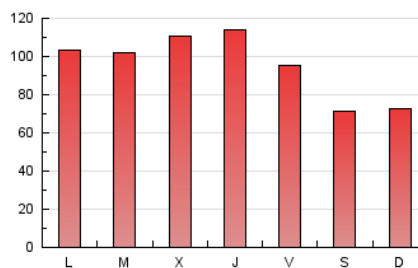

Pàgines (x 100)