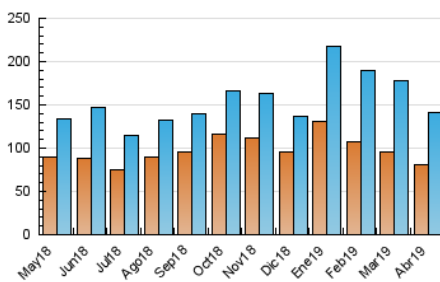

4.3 Per mesos

N. únics / Visites (x 1000)