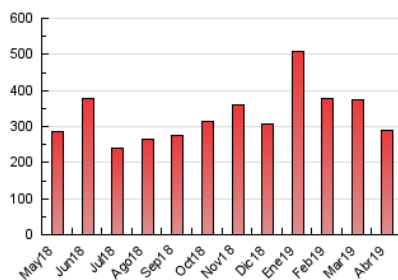

Pàgines (x 1000)