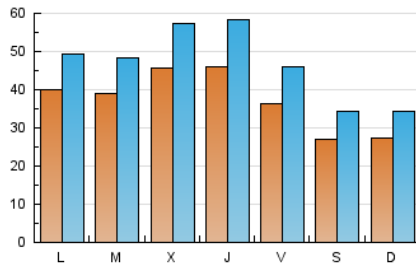

4. Gràfiques (Nacional i Internacional)

4.1 Per dia de la setmana (promig)

N. únics / Visites (x 100)