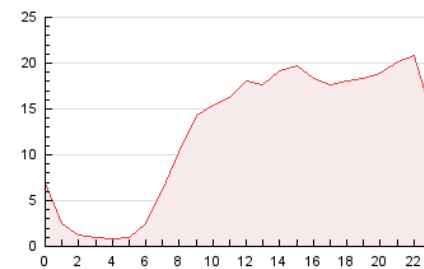

2. Seccions (Nacional i Internacional)

	PÀGINES	%
HOME	24.285	8.09 %
RESTA	275.914	91.91 %

3. Per dia del mes (Nacional i Internacional)

Dia	N. únics	Visites	Pàgines	Dia	N. únics	Visites	Pàgines	Dia	N. únics	Visites	Pàgines
1	3.588	4.541	9.478	11	5.141	6.731	12.317	21	2.981	3.640	8.738
2	3.751	4.799	9.923	12	3.807	4.919	9.003	22	3.345	4.050	9.778
3	5.102	6.774	12.000	13	2.764	3.585	7.145	23	2.934	3.530	8.456
4	4.301	5.351	12.281	14	2.729	3.406	7.279	24	4.581	5.834	11.892
5	3.737	4.685	11.966	15	4.956	5.984	11.853	25	3.547	4.424	9.688
6	2.752	3.519	8.390	16	4.799	5.624	11.541	26	3.463	4.380	9.439
7	2.786	3.549	8.024	17	4.790	5.695	11.578	27	2.582	3.283	6.828
8	4.618	5.805	13.346	18	5.351	6.895	13.196	28	2.470	3.125	6.486
9	4.164	5.260	12.261	19	3.461	4.454	9.448	29	3.451	4.317	9.131
10	3.737	4.658	10.534	20	2.681	3.325	7.229	30	3.897	4.890	10.971

4. Gràfiques (Nacional i Internacional)

4.1 Per dia de la setmana (promig)

N. únics / Visites (x 100)

Pàgines (x 100)

4.2 Per franja horària (promig)

Visites (x 1000)

Pàgines (x 1000)

4.3 Per mesos