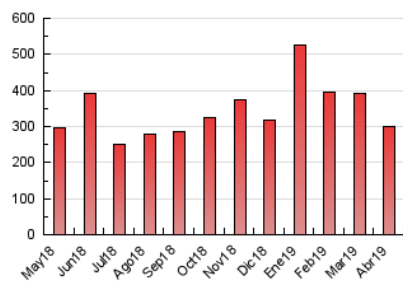

Pàgines (x 1000)