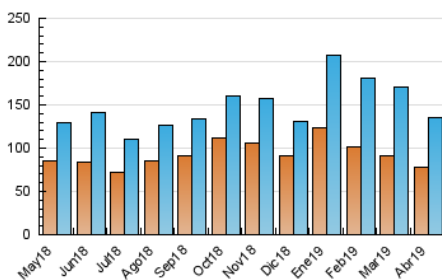

4.3 Per mesos

N. únics / Visites (x 1000)