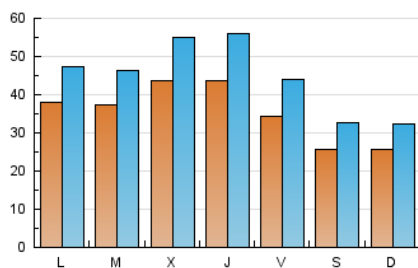

4. Gràfiques (Nacional)

4.1 Per dia de la setmana (promig)

N. únics / Visites (x 100)