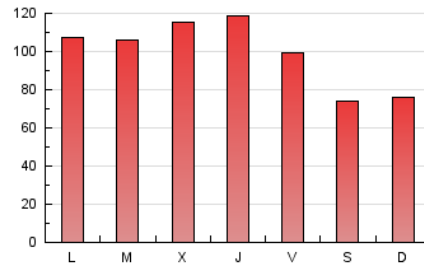

Pàgines (x 100)