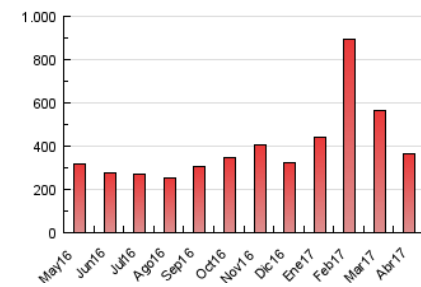

Pàgines (x 1000)