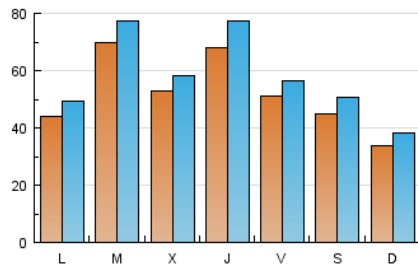

4. Gràfiques (Nacional)

4.1 Per dia de la setmana (promig)

N. únics / Visites (x 100)