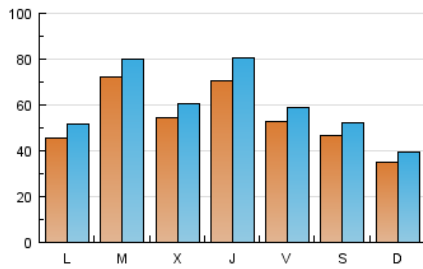

4. Gràfiques (Nacional i Internacional)

4.1 Per dia de la setmana (promig)

N. únics / Visites (x 100)