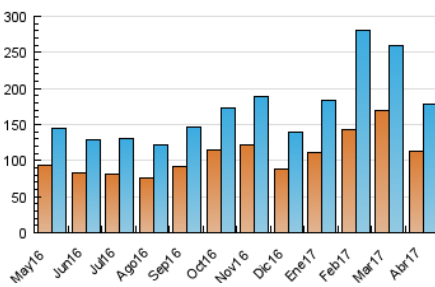

4.3 Per mesos

N. únics / Visites (x 1000)