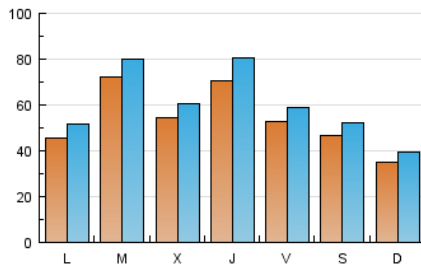

4. Gràfiques (Nacional i Internacional)

4.1 Per dia de la setmana (promig)

N. únics / Visites (x 100)