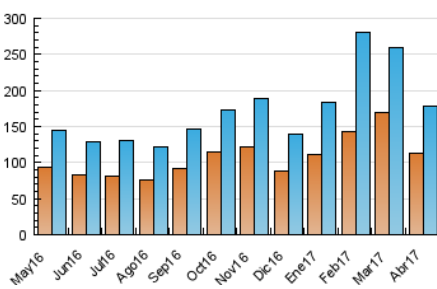

4.3 Per mesos

N. únics / Visites (x 1000)