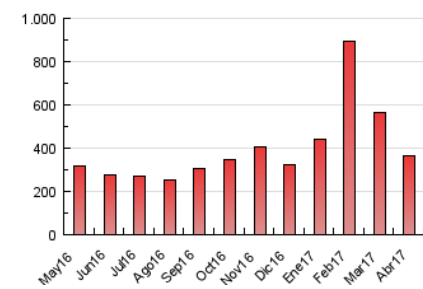

Pàgines (x 1000)