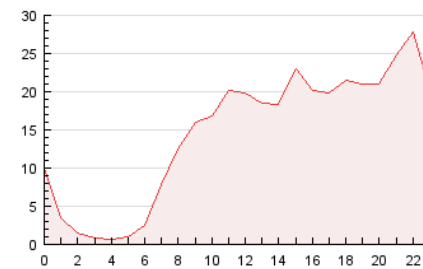

2. Seccions (Nacional)

	PÀGINES	%
HOME	24.954	7.13 %
RESTA	324.840	92.87 %

3. Per dia del mes (Nacional)

Dia	N. únics	Visites	Pàgines	Dia	N. únics	Visites	Pàgines	Dia	N. únics	Visites	Pàgines
1	3.224	3.783	9.200	11	4.712	5.279	11.418	21	5.870	6.603	13.064
2	3.117	3.557	9.163	12	3.853	4.299	9.024	22	6.126	6.921	12.525
3	5.735	6.341	13.217	13	3.051	3.424	7.701	23	4.064	4.602	9.825
4	7.408	8.155	14.654	14	2.677	3.001	6.709	24	4.725	5.353	12.356
5	5.085	5.631	11.241	15	2.476	2.788	6.015	25	4.523	5.160	12.149
6	6.883	7.847	15.646	16	2.202	2.497	5.631	26	4.973	5.577	11.603
7	6.082	6.634	12.430	17	2.735	3.085	7.316	27	8.289	9.447	18.474
8	4.840	5.406	10.503	18	11.283	12.266	21.425	28	5.744	6.405	12.585
9	3.544	3.967	8.849	19	7.166	7.839	15.081	29	5.779	6.395	11.853
10	4.427	5.005	11.480	20	9.045	10.230	18.870	30	3.902	4.399	9.787

4. Gràfiques (Nacional)

4.1 Per dia de la setmana (promig)

N. únics / Visites (x 100)

Pàgines (x 100)

4.2 Per franja horària (promig)

Visites (x 1000)

Pàgines (x 1000)

4.3 Per mesos