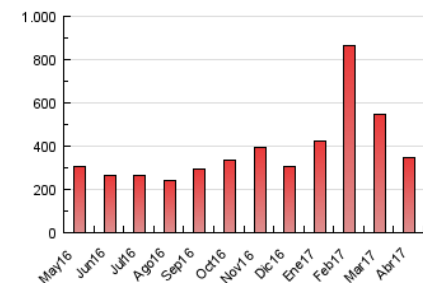

Pàgines (x 1000)