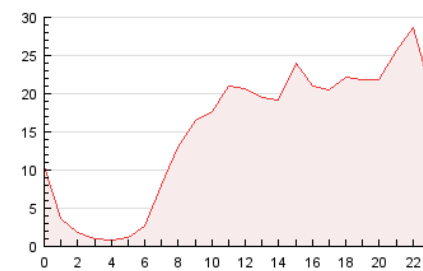

2. Seccions (Nacional i Internacional)

	PÀGINES	%
HOME	26.332	7.23 %
RESTA	337.971	92.77 %

3. Per dia del mes (Nacional i Internacional)

Dia	N. únics	Visites	Pàgines	Dia	N. únics	Visites	Pàgines	Dia	N. únics	Visites	Pàgines
1	3.337	3.913	9.567	11	4.922	5.519	12.264	21	6.091	6.846	13.539
2	3.242	3.713	9.496	12	4.020	4.496	9.462	22	6.337	7.166	12.983
3	5.957	6.588	13.674	13	3.188	3.574	7.987	23	4.206	4.781	10.211
4	7.738	8.512	15.207	14	2.803	3.141	7.008	24	4.909	5.569	12.976
5	5.285	5.868	11.869	15	2.573	2.901	6.301	25	4.685	5.344	12.529
6	7.165	8.172	16.247	16	2.303	2.618	5.958	26	5.169	5.807	12.091
7	6.306	6.888	13.030	17	2.843	3.215	7.701	27	8.609	9.814	19.159
8	4.998	5.593	10.865	18	11.609	12.639	22.134	28	6.008	6.705	13.174
9	3.669	4.113	9.264	19	7.410	8.108	15.596	29	6.015	6.664	12.341
10	4.586	5.192	11.935	20	9.363	10.603	19.637	30	4.041	4.566	10.098

4. Gràfiques (Nacional i Internacional)

4.1 Per dia de la setmana (promig)

N. únics / Visites (x 100)

Pàgines (x 100)

4.2 Per franja horària (promig)

Visites (x 1000)

Pàgines (x 1000)

4.3 Per mesos