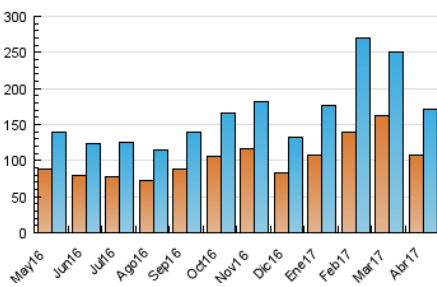

4.3 Per mesos

N. únics / Visites (x 1000)